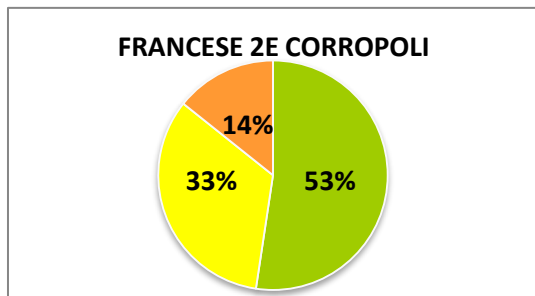

ISTITUTO COMPRENSIVO CORROPOLI – COLONNELLA – CONTROGUERRA

ESITI PROVE D'INGRESSO A.S. 2018/2019

SCUOLA SECONDARIA DI I GRADO

	ECCELLENTE
	ALTO
	MEDIO
	ADEGUATO
	INIZIALE