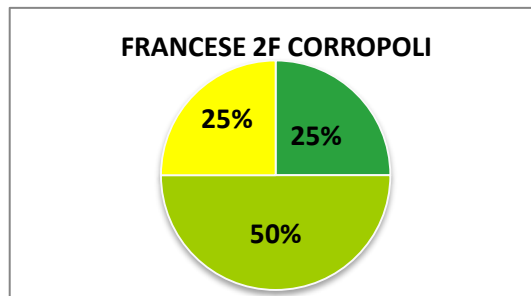

ISTITUTO COMPRENSIVO CORROPOLI – COLONNELLA – CONTROGUERRA

ESITI PROVE D'INGRESSO A.S. 2018/2019

SCUOLA SECONDARIA DI I GRADO

	ECCELLENTE
	ALTO
	MEDIO
	ADEGUATO
	INIZIALE