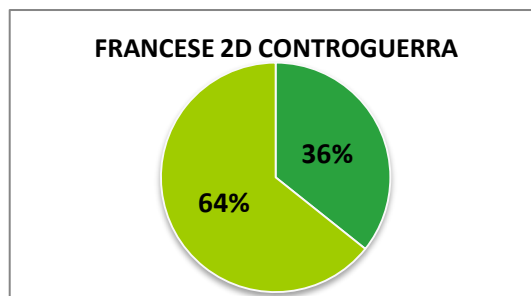

ISTITUTO COMPRENSIVO CORROPOLI – COLONNELLA – CONTROGUERRA

ESITI PROVE D'INGRESSO A.S. 2018/2019

SCUOLA SECONDARIA DI I GRADO

	ECCELLENTE
	ALTO
	MEDIO
	ADEGUATO
	INIZIALE