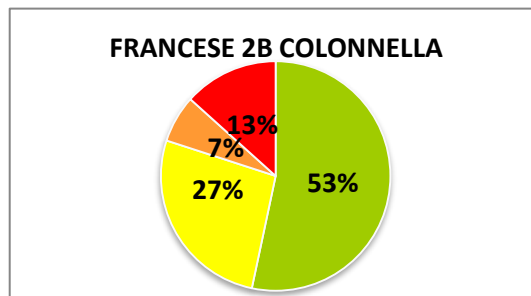

ISTITUTO COMPRENSIVO CORROPOLI – COLONNELLA – CONTROGUERRA

ESITI PROVE D'INGRESSO A.S. 2018/2019

SCUOLA SECONDARIA DI I GRADO

	ECCELLENTE
	ALTO
	MEDIO
	ADEGUATO
	INIZIALE