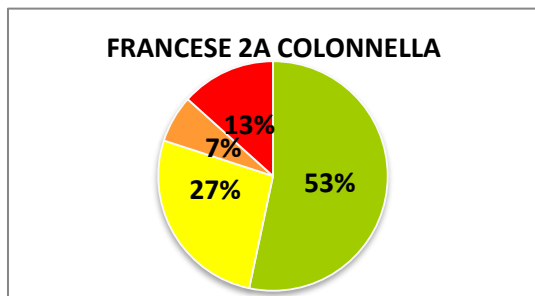

ISTITUTO COMPRENSIVO CORROPOLI – COLONNELLA – CONTROGUERRA

ESITI PROVE D'INGRESSO A.S. 2018/2019

SCUOLA SECONDARIA DI I GRADO

	ECCELLENTE
	ALTO
	MEDIO
	ADEGUATO
	INIZIALE