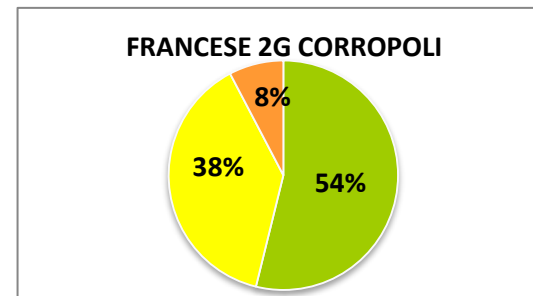

ISTITUTO COMPRENSIVO CORROPOLI – COLONNELLA – CONTROGUERRA

ESITI PROVE D'INGRESSO A.S. 2018/2019

SCUOLA SECONDARIA DI I GRADO

	ECCELLENTE
	ALTO
	MEDIO
	ADEGUATO
	INIZIALE