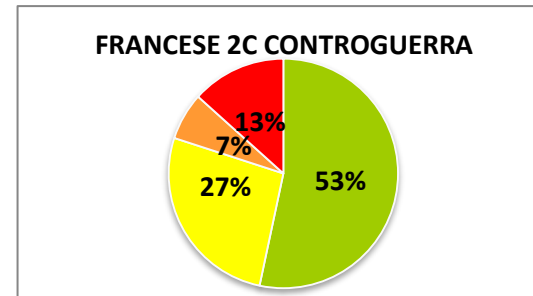

ISTITUTO COMPRENSIVO CORROPOLI – COLONNELLA – CONTROGUERRA

ESITI PROVE D'INGRESSO A.S. 2018/2019

SCUOLA SECONDARIA DI I GRADO

	ECCELLENTE
	ALTO
	MEDIO
	ADEGUATO
	INIZIALE