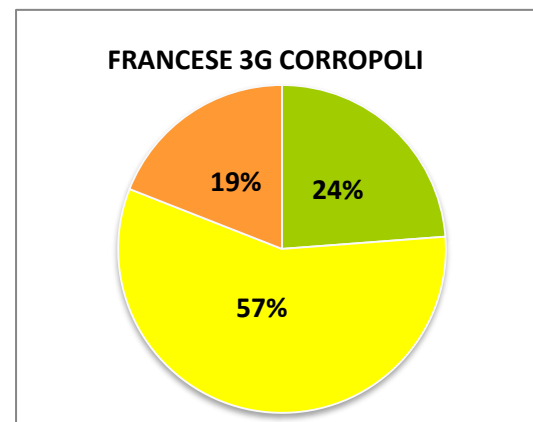

ISTITUTO COMPRENSIVO CORROPOLI – COLONNELLA – CONTROGUERRA

ESITI PROVE D'INGRESSO A.S. 2017/2018

SCUOLA SECONDARIA DI I GRADO

	ECCELLENTE
	ALTO
	MEDIO
	ADEGUATO
	INIZIALE