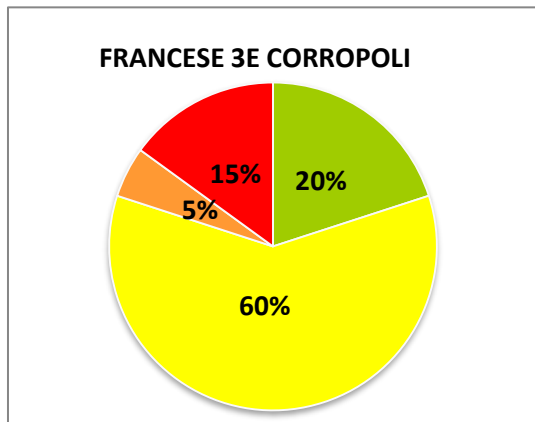

ISTITUTO COMPRENSIVO CORROPOLI – COLONNELLA – CONTROGUERRA

ESITI PROVE D'INGRESSO A.S. 2017/2018

SCUOLA SECONDARIA DI I GRADO

	ECCELLENTE
	ALTO
	MEDIO
	ADEGUATO
	INIZIALE