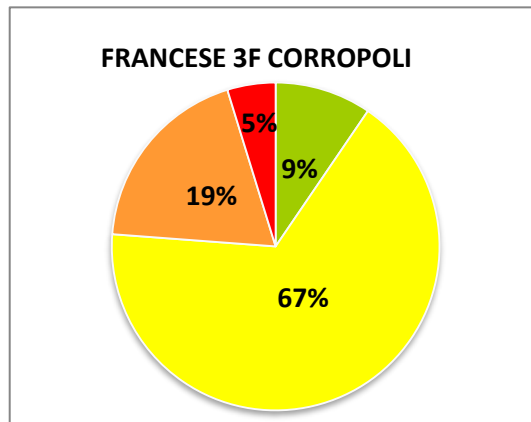

ISTITUTO COMPRENSIVO CORROPOLI – COLONNELLA – CONTROGUERRA

ESITI PROVE D'INGRESSO A.S. 2017/2018

SCUOLA SECONDARIA DI I GRADO

	ECCELLENTE
	ALTO
	MEDIO
	ADEGUATO
	INIZIALE