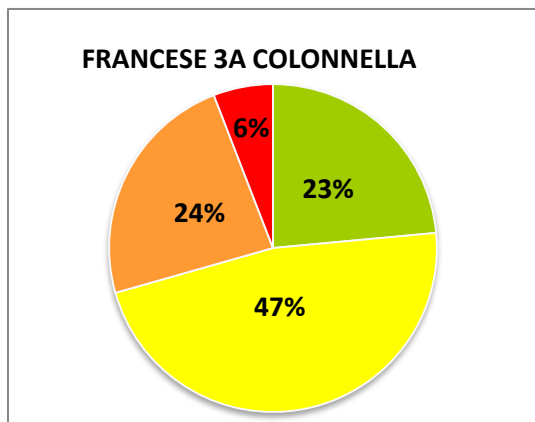

ISTITUTO COMPRENSIVO CORROPOLI – COLONNELLA – CONTROGUERRA

ESITI PROVE D'INGRESSO A.S. 2017/2018

SCUOLA SECONDARIA DI I GRADO

	ECCELLENTE
	ALTO
	MEDIO
	ADEGUATO
	INIZIALE