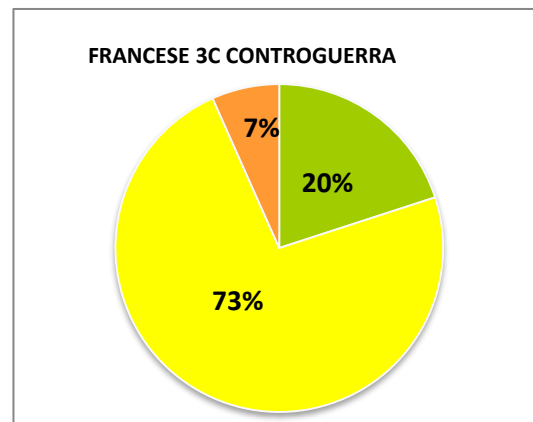

ISTITUTO COMPRENSIVO CORROPOLI – COLONNELLA – CONTROGUERRA

ESITI PROVE D'INGRESSO A.S. 2017/2018

SCUOLA SECONDARIA DI I GRADO

	ECCELLENTE
	ALTO
	MEDIO
	ADEGUATO
	INIZIALE