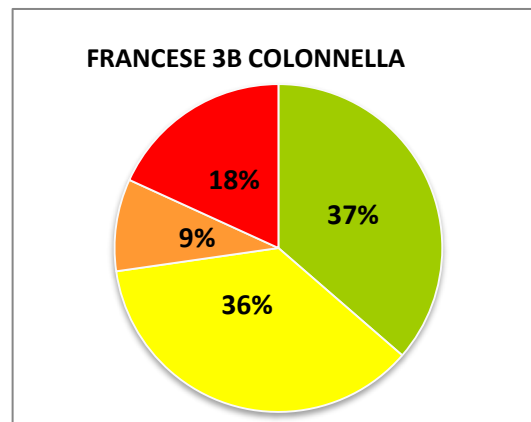

ISTITUTO COMPRENSIVO CORROPOLI – COLONNELLA – CONTROGUERRA

ESITI PROVE D'INGRESSO A.S. 2017/2018

SCUOLA SECONDARIA DI I GRADO

	ECCELLENTE
	ALTO
	MEDIO
	ADEGUATO
	INIZIALE