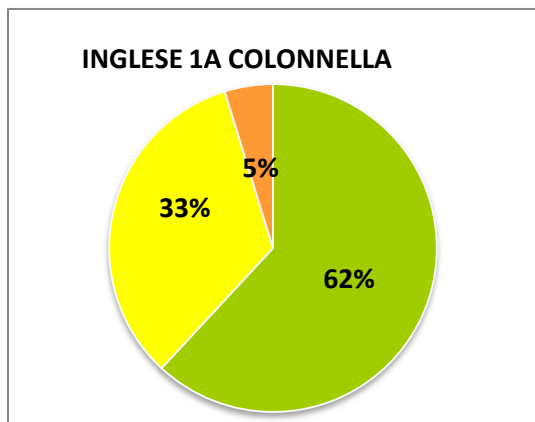

ISTITUTO COMPRENSIVO CORROPOLI – COLONNELLA – CONTROGUERRA

ESITI PROVE D'INGRESSO A.S. 2018/2019

SCUOLA SECONDARIA DI I GRADO

	ECCELLENTE
	ALTO
	MEDIO
	ADEGUATO
	INIZIALE