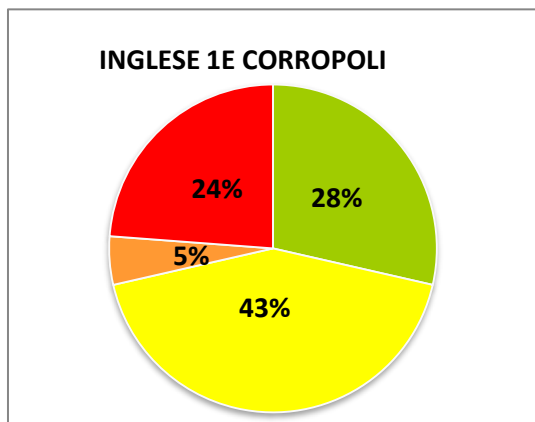

ISTITUTO COMPRENSIVO CORROPOLI – COLONNELLA – CONTROGUERRA

ESITI PROVE D'INGRESSO A.S. 2018/2019

SCUOLA SECONDARIA DI I GRADO

	ECCELLENTE
	ALTO
	MEDIO
	ADEGUATO
	INIZIALE