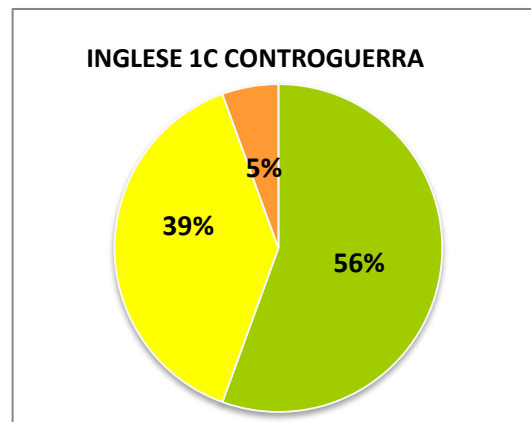

ISTITUTO COMPRENSIVO CORROPOLI – COLONNELLA – CONTROGUERRA

ESITI PROVE D'INGRESSO A.S. 2018/2019

SCUOLA SECONDARIA DI I GRADO

	ECCELLENTE
	ALTO
	MEDIO
	ADEGUATO
	INIZIALE