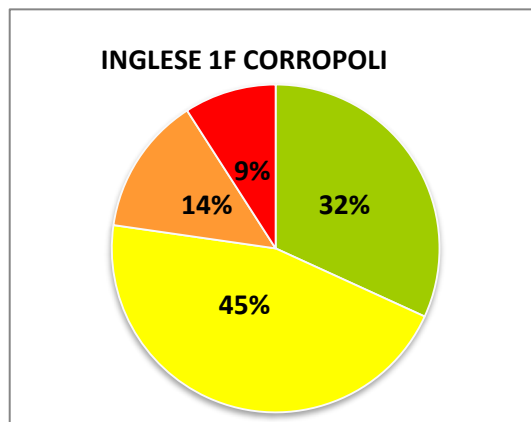

ISTITUTO COMPRENSIVO CORROPOLI – COLONNELLA – CONTROGUERRA

ESITI PROVE D'INGRESSO A.S. 2018/2019

SCUOLA SECONDARIA DI I GRADO

	ECCELLENTE
	ALTO
	MEDIO
	ADEGUATO
	INIZIALE