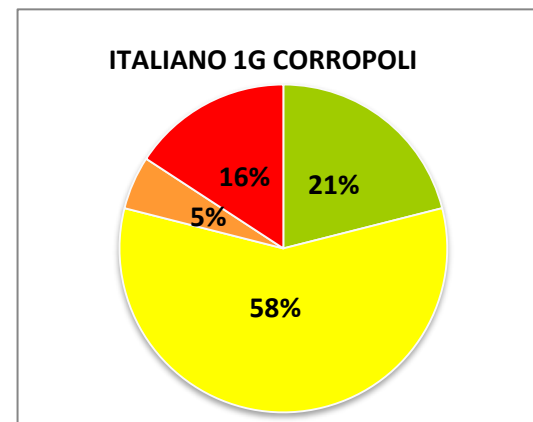

ISTITUTO COMPRENSIVO CORROPOLI – COLONNELLA – CONTROGUERRA

ESITI PROVE D'INGRESSO A.S. 2018/2019

SCUOLA SECONDARIA DI I GRADO

	ECCELLENTE
	ALTO
	MEDIO
	ADEGUATO
	INIZIALE