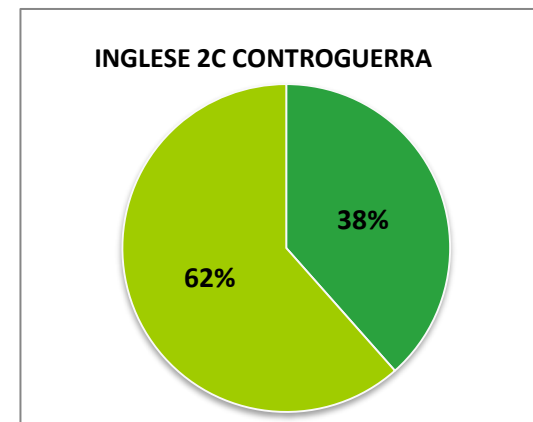

ISTITUTO COMPRENSIVO CORROPOLI – COLONNELLA – CONTROGUERRA  
ESITI PROVE D'INGRESSO A.S. 2018/2019  
SCUOLA PRIMARIA

	ECCELLENTE
	ALTO
	MEDIO
	ADEGUATO
	INIZIALE