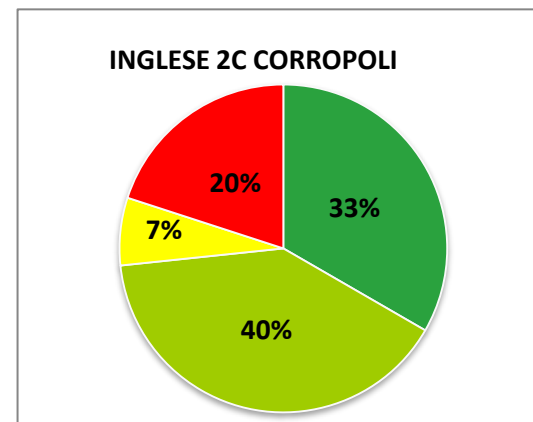

ISTITUTO COMPRENSIVO CORROPOLI – COLONNELLA – CONTROGUERRA  
ESITI PROVE D'INGRESSO A.S. 2018/2019  
SCUOLA PRIMARIA

	ECCELLENTE
	ALTO
	MEDIO
	ADEGUATO
	INIZIALE