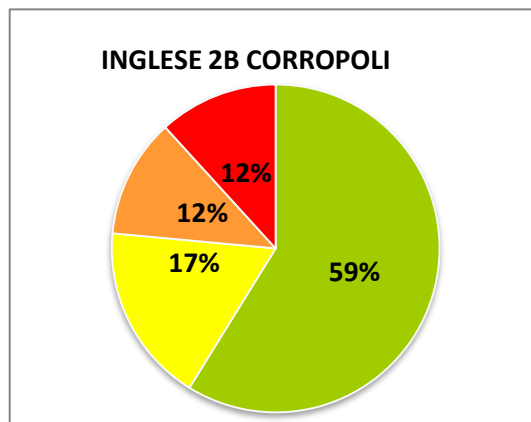

ISTITUTO COMPRENSIVO CORROPOLI – COLONNELLA – CONTROGUERRA  
ESITI PROVE D'INGRESSO A.S. 2018/2019  
SCUOLA PRIMARIA

	ECCELLENTE
	ALTO
	MEDIO
	ADEGUATO
	INIZIALE