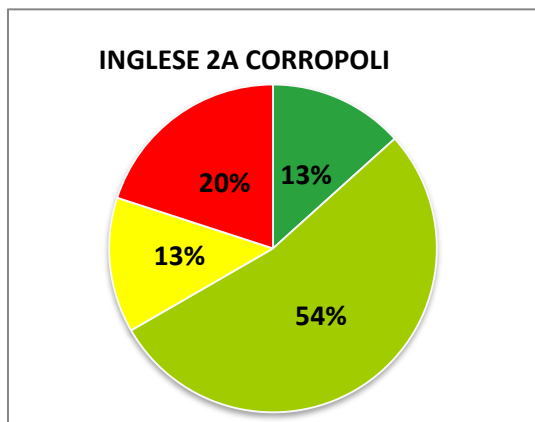

ISTITUTO COMPRENSIVO CORROPOLI – COLONNELLA – CONTROGUERRA  
ESITI PROVE D'INGRESSO A.S. 2018/2019  
SCUOLA PRIMARIA

	ECCELLENTE
	ALTO
	MEDIO
	ADEGUATO
	INIZIALE