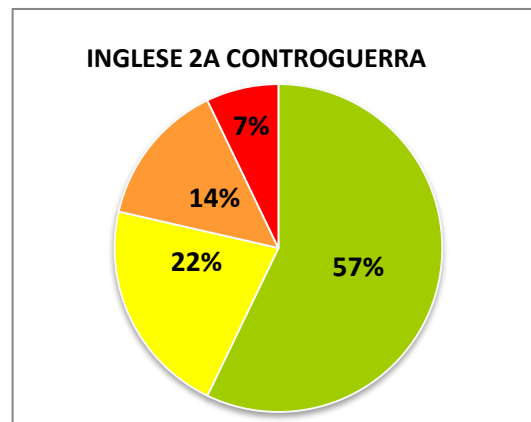

ISTITUTO COMPRENSIVO CORROPOLI – COLONNELLA – CONTROGUERRA  
ESITI PROVE D'INGRESSO A.S. 2018/2019  
SCUOLA PRIMARIA

	ECCELLENTE
	ALTO
	MEDIO
	ADEGUATO
	INIZIALE