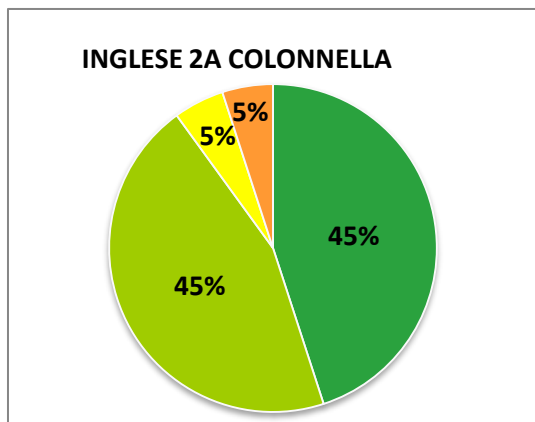

ISTITUTO COMPRENSIVO CORROPOLI – COLONNELLA – CONTROGUERRA  
ESITI PROVE D'INGRESSO A.S. 2018/2019  
SCUOLA PRIMARIA

	ECCELLENTE
	ALTO
	MEDIO
	ADEGUATO
	INIZIALE