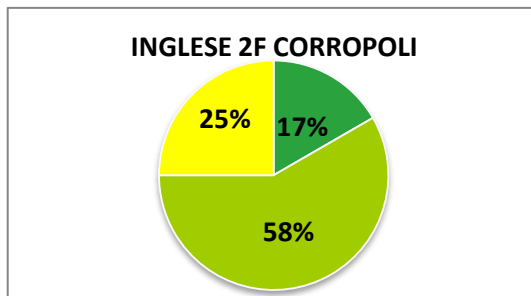

ISTITUTO COMPRENSIVO CORROPOLI – COLONNELLA – CONTROGUERRA

ESITI PROVE D'INGRESSO A.S. 2018/2019

SCUOLA PRIMARIA

	ECCELLENTE
	ALTO
	MEDIO
	ADEGUATO
	INIZIALE