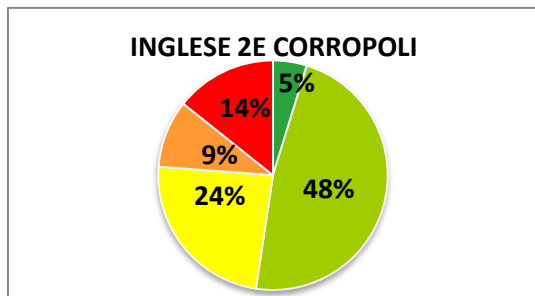

ISTITUTO COMPRENSIVO CORROPOLI – COLONNELLA – CONTROGUERRA

ESITI PROVE D'INGRESSO A.S. 2018/2019

SCUOLA PRIMARIA

	ECCELLENTE
	ALTO
	MEDIO
	ADEGUATO
	INIZIALE