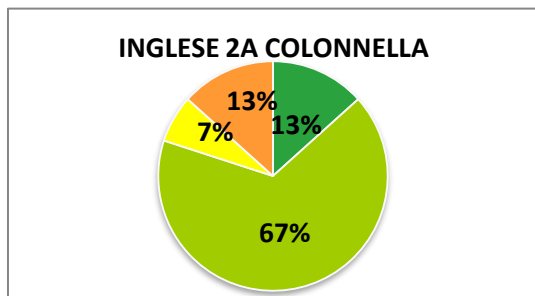

ISTITUTO COMPRENSIVO CORROPOLI – COLONNELLA – CONTROGUERRA

ESITI PROVE D'INGRESSO A.S. 2018/2019

SCUOLA PRIMARIA

	ECCELLENTE
	ALTO
	MEDIO
	ADEGUATO
	INIZIALE