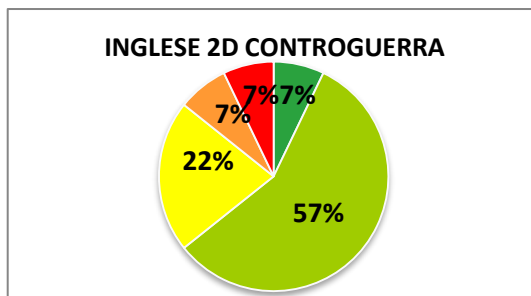

ISTITUTO COMPRENSIVO CORROPOLI – COLONNELLA – CONTROGUERRA

ESITI PROVE D'INGRESSO A.S. 2018/2019

SCUOLA PRIMARIA

	ECCELLENTE
	ALTO
	MEDIO
	ADEGUATO
	INIZIALE