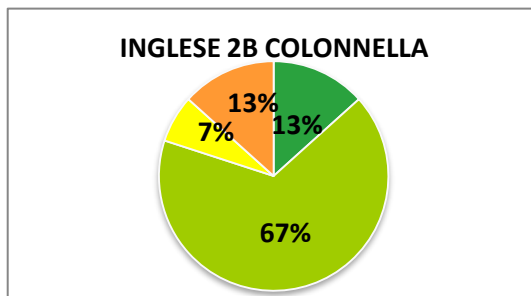

ISTITUTO COMPRENSIVO CORROPOLI – COLONNELLA – CONTROGUERRA

ESITI PROVE D'INGRESSO A.S. 2018/2019

SCUOLA PRIMARIA

	ECCELLENTE
	ALTO
	MEDIO
	ADEGUATO
	INIZIALE