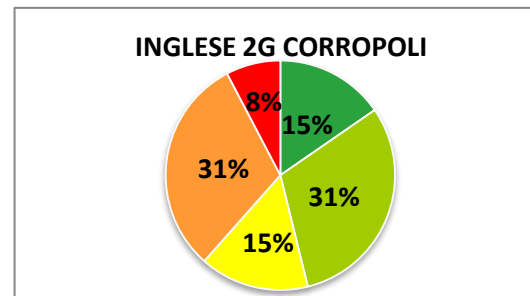

ISTITUTO COMPRENSIVO CORROPOLI – COLONNELLA – CONTROGUERRA

ESITI PROVE D'INGRESSO A.S. 2018/2019

SCUOLA PRIMARIA

	ECCELLENTE
	ALTO
	MEDIO
	ADEGUATO
	INIZIALE