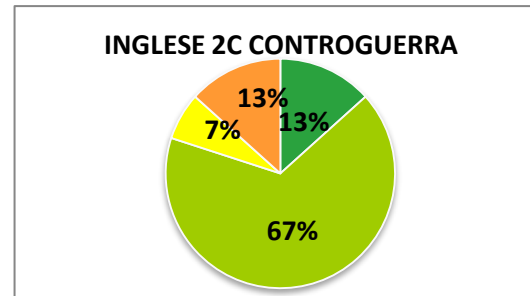

ISTITUTO COMPRENSIVO CORROPOLI – COLONNELLA – CONTROGUERRA

ESITI PROVE D'INGRESSO A.S. 2018/2019

SCUOLA PRIMARIA

	ECCELLENTE
	ALTO
	MEDIO
	ADEGUATO
	INIZIALE