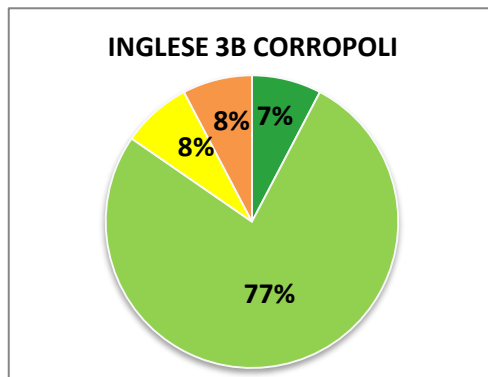

ISTITUTO COMPRENSIVO CORROPOLI – COLONNELLA – CONTROGUERRA

ESITI PROVE D'INGRESSO A.S. 2018/2019

SCUOLA PRIMARIA

	ECCELLENTE
	ALTO
	MEDIO
	ADEGUATO
	INIZIALE