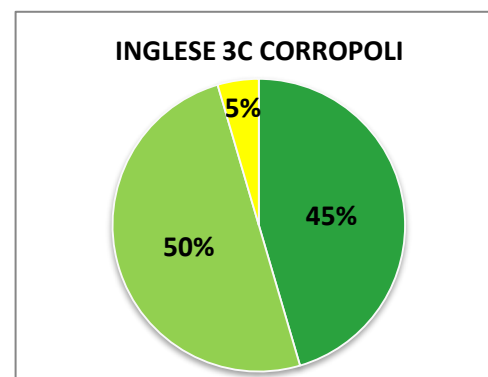

ISTITUTO COMPRENSIVO CORROPOLI – COLONNELLA – CONTROGUERRA

ESITI PROVE D'INGRESSO A.S. 2018/2019

SCUOLA PRIMARIA

	ECCELLENTE
	ALTO
	MEDIO
	ADEGUATO
	INIZIALE