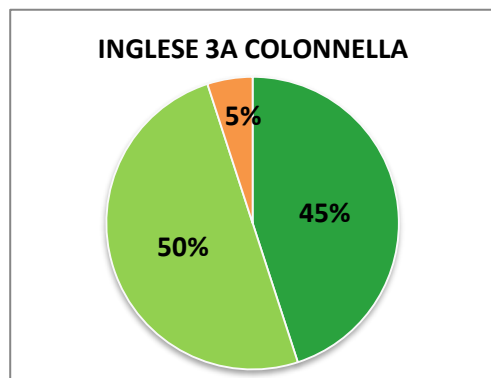

ISTITUTO COMPRENSIVO CORROPOLI – COLONNELLA – CONTROGUERRA

ESITI PROVE D'INGRESSO A.S. 2018/2019

SCUOLA PRIMARIA

	ECCELLENTE
	ALTO
	MEDIO
	ADEGUATO
	INIZIALE