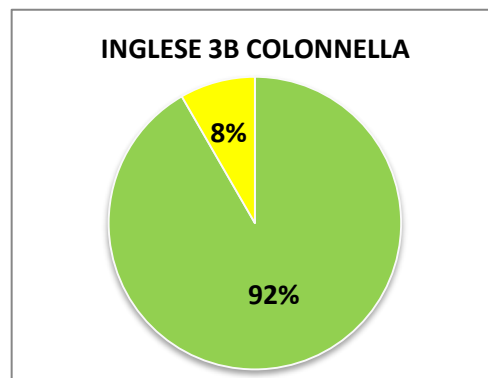

ISTITUTO COMPRENSIVO CORROPOLI – COLONNELLA – CONTROGUERRA

ESITI PROVE D'INGRESSO A.S. 2018/2019

SCUOLA PRIMARIA

	ECCELLENTE
	ALTO
	MEDIO
	ADEGUATO
	INIZIALE