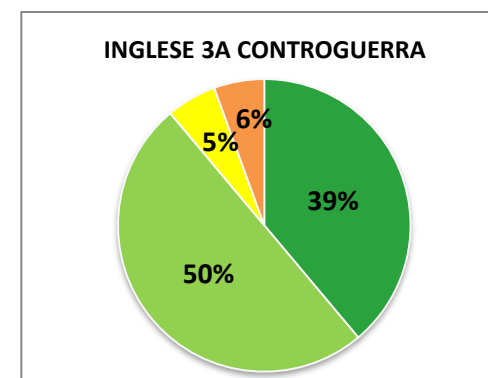

ISTITUTO COMPRENSIVO CORROPOLI – COLONNELLA – CONTROGUERRA

ESITI PROVE D'INGRESSO A.S. 2018/2019

SCUOLA PRIMARIA

	ECCELLENTE
	ALTO
	MEDIO
	ADEGUATO
	INIZIALE