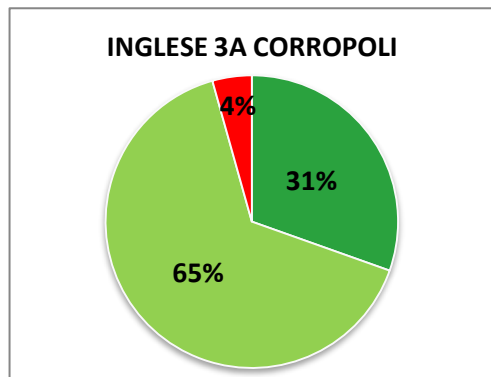

ISTITUTO COMPRENSIVO CORROPOLI – COLONNELLA – CONTROGUERRA

ESITI PROVE D'INGRESSO A.S. 2018/2019

SCUOLA PRIMARIA

	ECCELLENTE
	ALTO
	MEDIO
	ADEGUATO
	INIZIALE