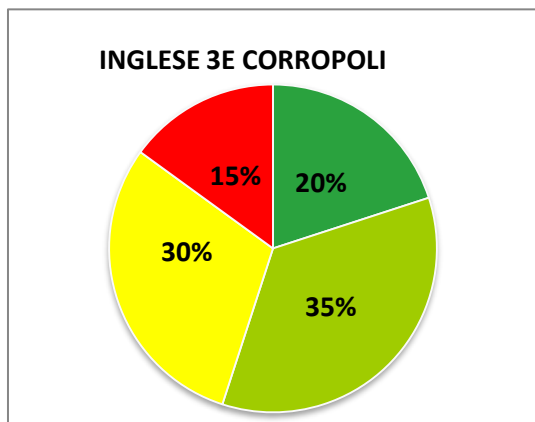

ISTITUTO COMPRESIVO CORROPOLI – COLONNELLA – CONTROGUERRA

ESITI PROVE D'INGRESSO A.S. 2017/2018

SCUOLA SECONDARIA DI I GRADO

	ECCELLENTE
	ALTO
	MEDIO
	ADEGUATO
	INIZIALE