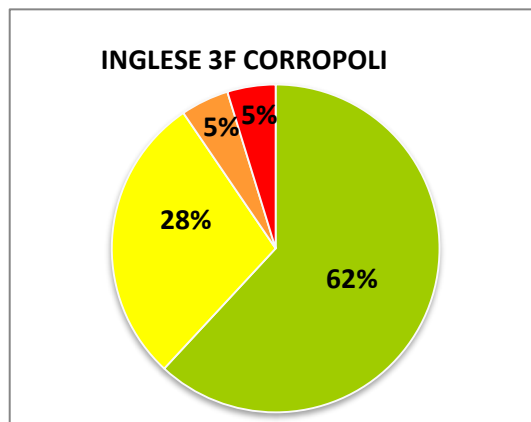

ISTITUTO COMPRESIVO CORROPOLI – COLONNELLA – CONTROGUERRA

ESITI PROVE D'INGRESSO A.S. 2017/2018

SCUOLA SECONDARIA DI I GRADO

	ECCELLENTE
	ALTO
	MEDIO
	ADEGUATO
	INIZIALE