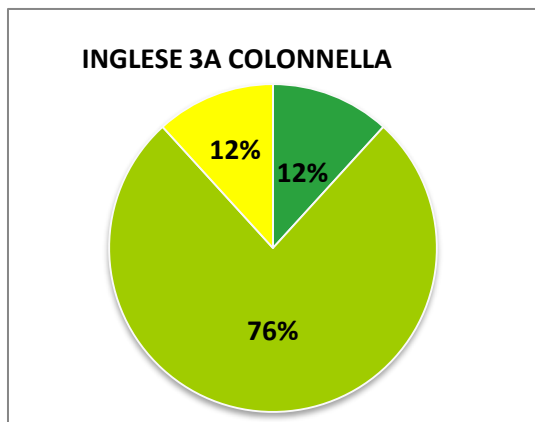

ISTITUTO COMPRESIVO CORROPOLI – COLONNELLA – CONTROGUERRA

ESITI PROVE D'INGRESSO A.S. 2017/2018

SCUOLA SECONDARIA DI I GRADO

	ECCELLENTE
	ALTO
	MEDIO
	ADEGUATO
	INIZIALE