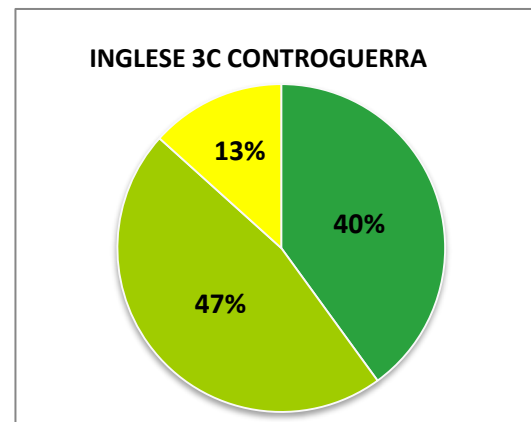

ISTITUTO COMPRESIVO CORROPOLI – COLONNELLA – CONTROGUERRA

ESITI PROVE D'INGRESSO A.S. 2017/2018

SCUOLA SECONDARIA DI I GRADO

	ECCELLENTE
	ALTO
	MEDIO
	ADEGUATO
	INIZIALE