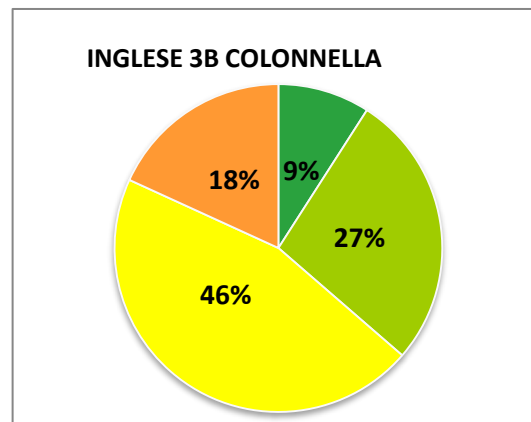

ISTITUTO COMPRESIVO CORROPOLI – COLONNELLA – CONTROGUERRA

ESITI PROVE D'INGRESSO A.S. 2017/2018

SCUOLA SECONDARIA DI I GRADO

	ECCELLENTE
	ALTO
	MEDIO
	ADEGUATO
	INIZIALE