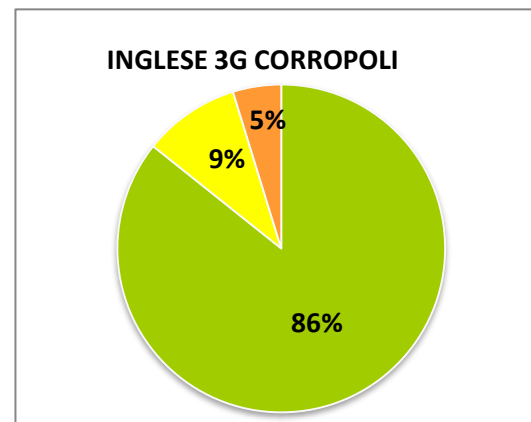

ISTITUTO COMPRESIVO CORROPOLI – COLONNELLA – CONTROGUERRA

ESITI PROVE D'INGRESSO A.S. 2017/2018

SCUOLA SECONDARIA DI I GRADO

	ECCELLENTE
	ALTO
	MEDIO
	ADEGUATO
	INIZIALE