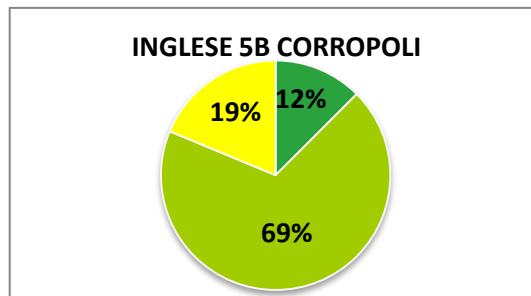

ISTITUTO COMPRENSIVO CORROPOLI – COLONNELLA – CONTROGUERRA

ESITI PROVE D'INGRESSO A.S. 2018/2019

SCUOLA PRIMARIA

	ECCELLENTE
	ALTO
	MEDIO
	ADEGUATO
	INIZIALE