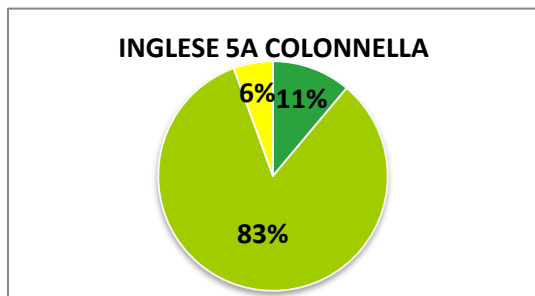

ISTITUTO COMPRENSIVO CORROPOLI – COLONNELLA – CONTROGUERRA

ESITI PROVE D'INGRESSO A.S. 2018/2019

SCUOLA PRIMARIA

	ECCELLENTE
	ALTO
	MEDIO
	ADEGUATO
	INIZIALE