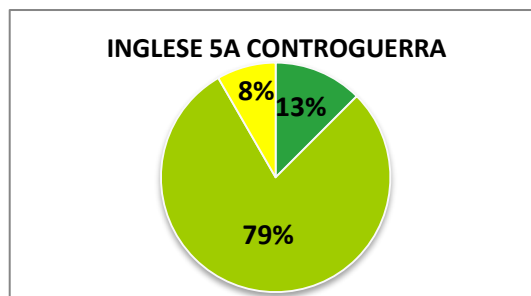

ISTITUTO COMPRENSIVO CORROPOLI – COLONNELLA – CONTROGUERRA

ESITI PROVE D'INGRESSO A.S. 2018/2019

SCUOLA PRIMARIA

	ECCELLENTE
	ALTO
	MEDIO
	ADEGUATO
	INIZIALE