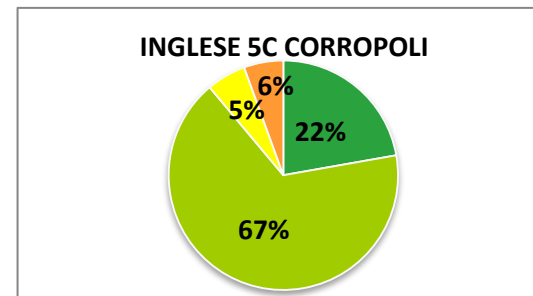

ISTITUTO COMPRENSIVO CORROPOLI – COLONNELLA – CONTROGUERRA

ESITI PROVE D'INGRESSO A.S. 2018/2019

SCUOLA PRIMARIA

	ECCELLENTE
	ALTO
	MEDIO
	ADEGUATO
	INIZIALE