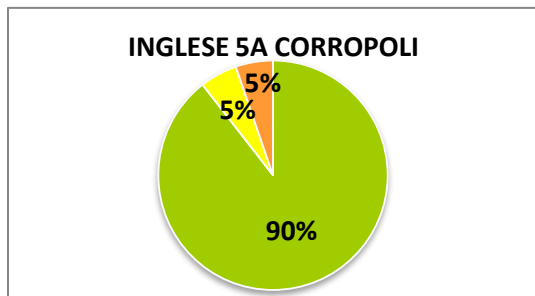

ISTITUTO COMPRENSIVO CORROPOLI – COLONNELLA – CONTROGUERRA

ESITI PROVE D'INGRESSO A.S. 2018/2019

SCUOLA PRIMARIA

	ECCELLENTE
	ALTO
	MEDIO
	ADEGUATO
	INIZIALE