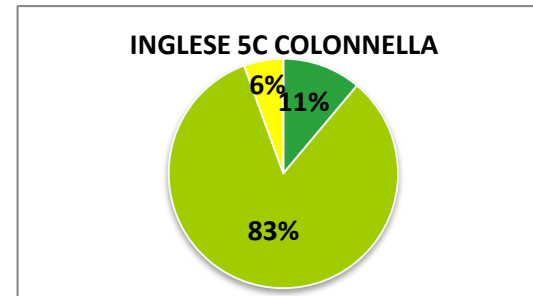

ISTITUTO COMPRENSIVO CORROPOLI – COLONNELLA – CONTROGUERRA

ESITI PROVE D'INGRESSO A.S. 2018/2019

SCUOLA PRIMARIA

	ECCELLENTE
	ALTO
	MEDIO
	ADEGUATO
	INIZIALE