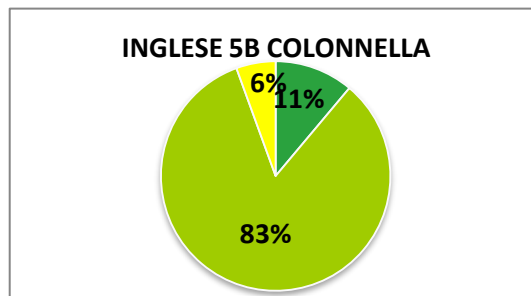

ISTITUTO COMPRENSIVO CORROPOLI – COLONNELLA – CONTROGUERRA

ESITI PROVE D'INGRESSO A.S. 2018/2019

SCUOLA PRIMARIA

	ECCELLENTE
	ALTO
	MEDIO
	ADEGUATO
	INIZIALE