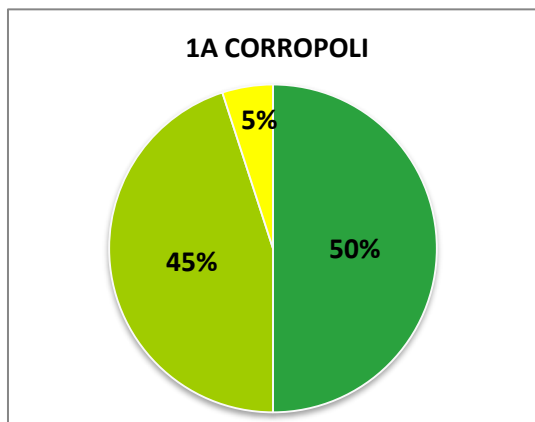

ISTITUTO COMPRENSIVO CORROPOLI – COLONNELLA – CONTROGUERRA

ESITI PROVE D'INGRESSO A.S. 2018/2019

SCUOLA PRIMARIA

	ECCELLENTE
	ALTO
	MEDIO
	ADEGUATO
	INIZIALE