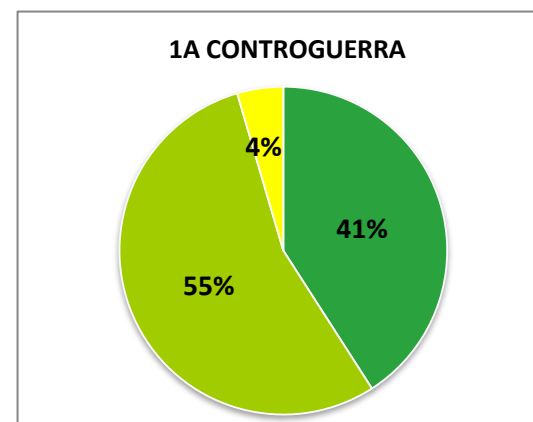

ISTITUTO COMPRENSIVO CORROPOLI – COLONNELLA – CONTROGUERRA

ESITI PROVE D'INGRESSO A.S. 2018/2019

SCUOLA PRIMARIA

	ECCELLENTE
	ALTO
	MEDIO
	ADEGUATO
	INIZIALE