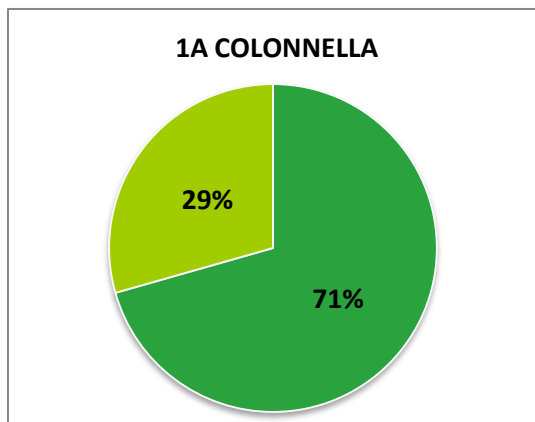

ISTITUTO COMPRENSIVO CORROPOLI – COLONNELLA – CONTROGUERRA

ESITI PROVE D'INGRESSO A.S. 2018/2019

SCUOLA PRIMARIA

	ECCELLENTE
	ALTO
	MEDIO
	ADEGUATO
	INIZIALE