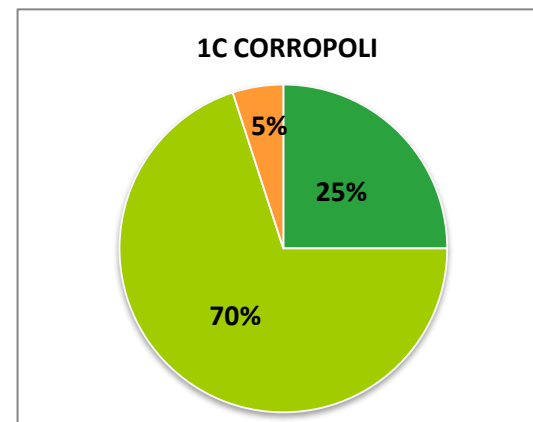

ISTITUTO COMPRENSIVO CORROPOLI – COLONNELLA – CONTROGUERRA

ESITI PROVE D'INGRESSO A.S. 2018/2019

SCUOLA PRIMARIA

	ECCELLENTE
	ALTO
	MEDIO
	ADEGUATO
	INIZIALE