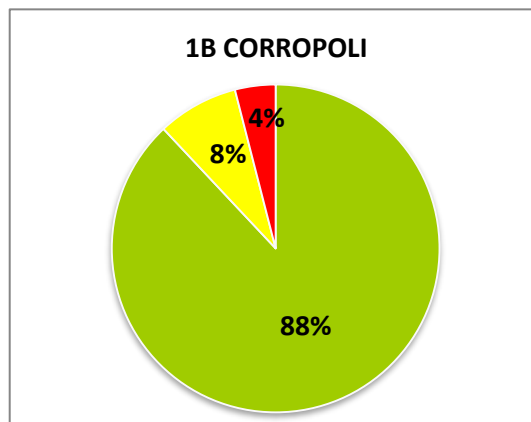

ISTITUTO COMPRENSIVO CORROPOLI – COLONNELLA – CONTROGUERRA

ESITI PROVE D'INGRESSO A.S. 2018/2019

SCUOLA PRIMARIA

	ECCELLENTE
	ALTO
	MEDIO
	ADEGUATO
	INIZIALE