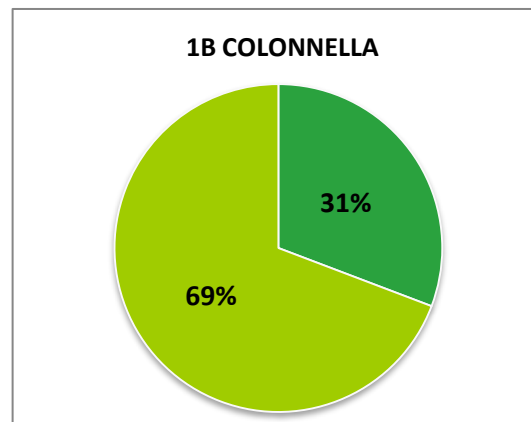

ISTITUTO COMPRENSIVO CORROPOLI – COLONNELLA – CONTROGUERRA

ESITI PROVE D'INGRESSO A.S. 2018/2019

SCUOLA PRIMARIA

	ECCELLENTE
	ALTO
	MEDIO
	ADEGUATO
	INIZIALE