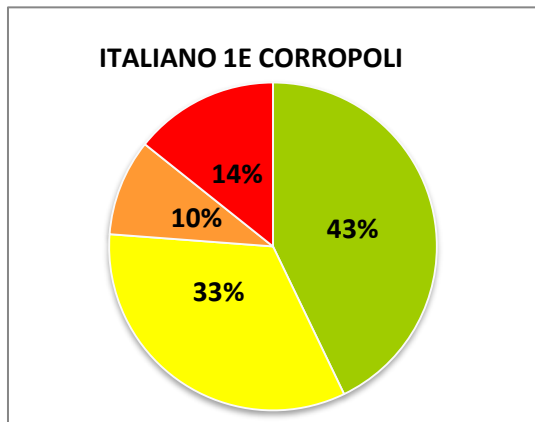

ISTITUTO COMPRENSIVO CORROPOLI – COLONNELLA – CONTROGUERRA  
ESITI PROVE D'INGRESSO A.S. 2018/2019  
SCUOLA SECONDARIA DI I GRADO

	ECCELLENTE
	ALTO
	MEDIO
	ADEGUATO
	INIZIALE