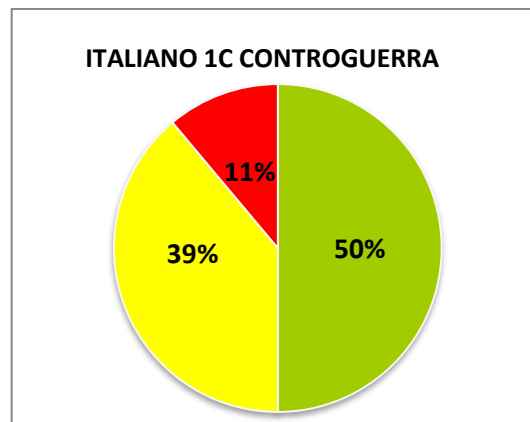

ISTITUTO COMPRENSIVO CORROPOLI – COLONNELLA – CONTROGUERRA  
ESITI PROVE D'INGRESSO A.S. 2018/2019  
SCUOLA SECONDARIA DI I GRADO

	ECCELLENTE
	ALTO
	MEDIO
	ADEGUATO
	INIZIALE