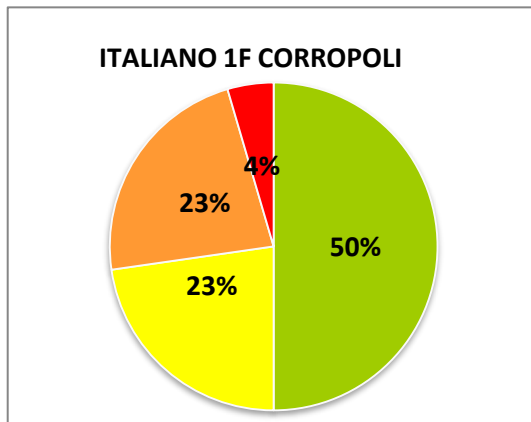

ISTITUTO COMPRENSIVO CORROPOLI – COLONNELLA – CONTROGUERRA  
ESITI PROVE D'INGRESSO A.S. 2018/2019  
SCUOLA SECONDARIA DI I GRADO

	ECCELLENTE
	ALTO
	MEDIO
	ADEGUATO
	INIZIALE