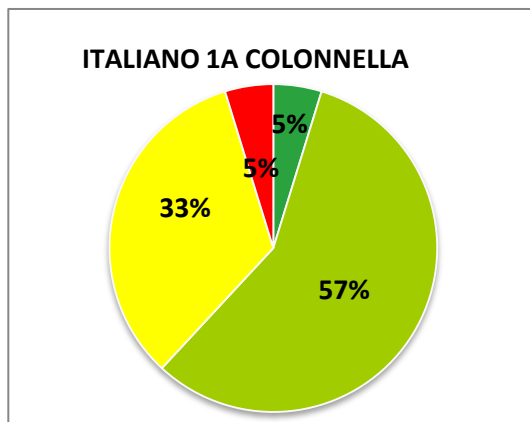

ISTITUTO COMPRENSIVO CORROPOLI – COLONNELLA – CONTROGUERRA  
ESITI PROVE D'INGRESSO A.S. 2018/2019  
SCUOLA SECONDARIA DI I GRADO

	ECCELLENTE
	ALTO
	MEDIO
	ADEGUATO
	INIZIALE