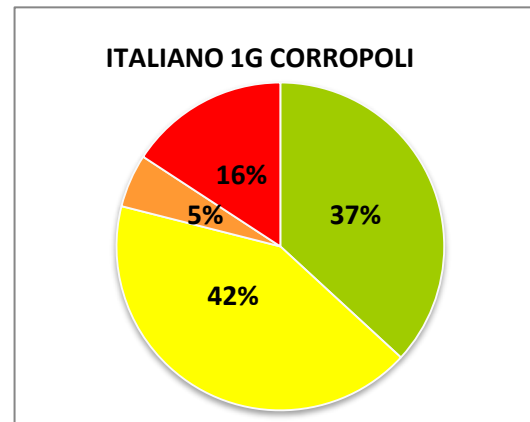

ISTITUTO COMPRENSIVO CORROPOLI – COLONNELLA – CONTROGUERRA  
ESITI PROVE D'INGRESSO A.S. 2018/2019  
SCUOLA SECONDARIA DI I GRADO

	ECCELLENTE
	ALTO
	MEDIO
	ADEGUATO
	INIZIALE