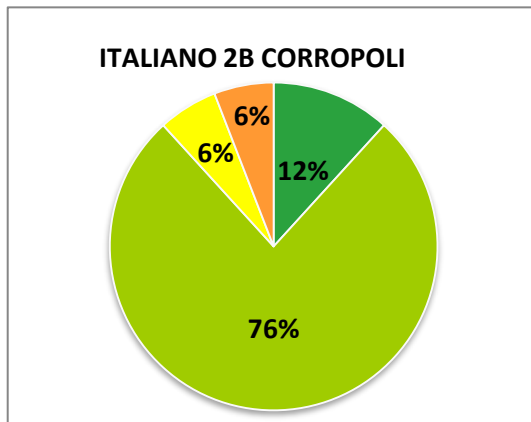

ISTITUTO COMPRENSIVO CORROPOLI – COLONNELLA – CONTROGUERRA
ESITI PROVE D'INGRESSO A.S. 2018/2019
SCUOLA PRIMARIA

	ECCELLENTE
	ALTO
	MEDIO
	ADEGUATO
	INIZIALE