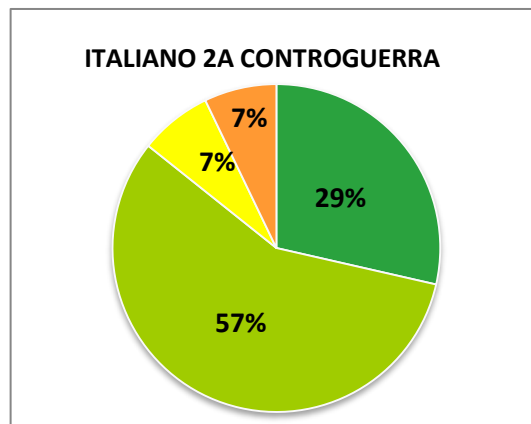

ISTITUTO COMPRENSIVO CORROPOLI – COLONNELLA – CONTROGUERRA
ESITI PROVE D'INGRESSO A.S. 2018/2019
SCUOLA PRIMARIA

	ECCELLENTE
	ALTO
	MEDIO
	ADEGUATO
	INIZIALE