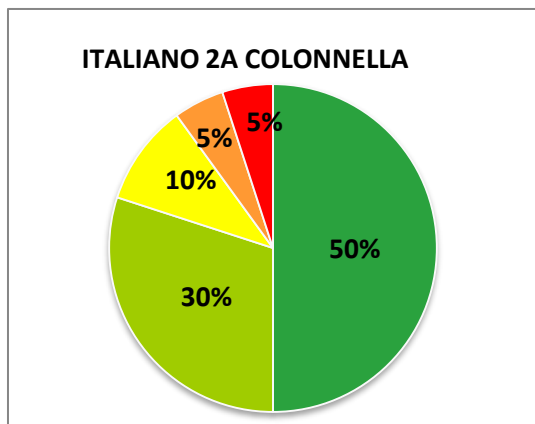

ISTITUTO COMPRENSIVO CORROPOLI – COLONNELLA – CONTROGUERRA
ESITI PROVE D'INGRESSO A.S. 2018/2019
SCUOLA PRIMARIA

	ECCELLENTE
	ALTO
	MEDIO
	ADEGUATO
	INIZIALE