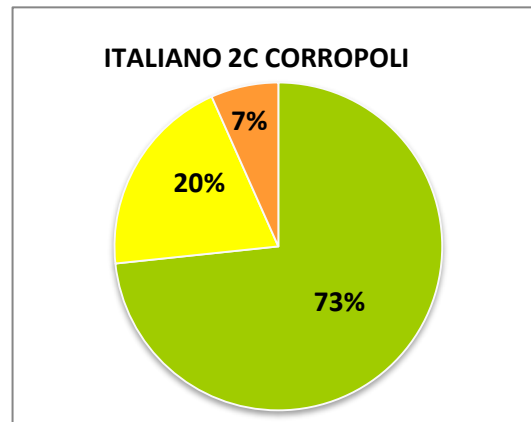

ISTITUTO COMPRENSIVO CORROPOLI – COLONNELLA – CONTROGUERRA
ESITI PROVE D'INGRESSO A.S. 2018/2019
SCUOLA PRIMARIA

	ECCELLENTE
	ALTO
	MEDIO
	ADEGUATO
	INIZIALE