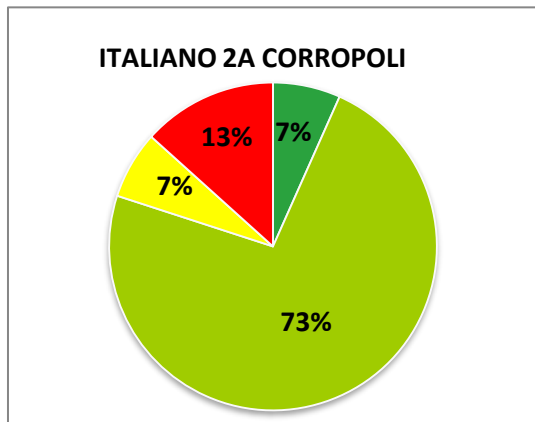

ISTITUTO COMPRENSIVO CORROPOLI – COLONNELLA – CONTROGUERRA
ESITI PROVE D'INGRESSO A.S. 2018/2019
SCUOLA PRIMARIA

	ECCELLENTE
	ALTO
	MEDIO
	ADEGUATO
	INIZIALE