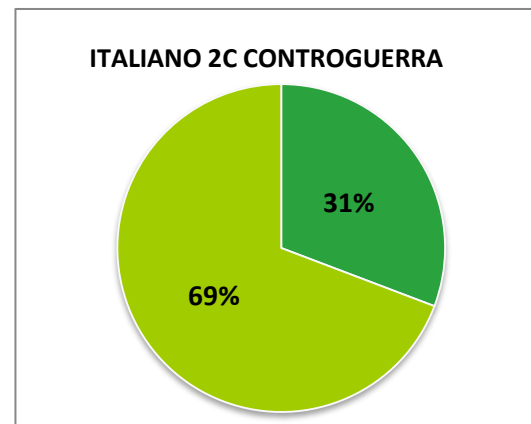

ISTITUTO COMPRENSIVO CORROPOLI – COLONNELLA – CONTROGUERRA
ESITI PROVE D'INGRESSO A.S. 2018/2019
SCUOLA PRIMARIA

	ECCELLENTE
	ALTO
	MEDIO
	ADEGUATO
	INIZIALE