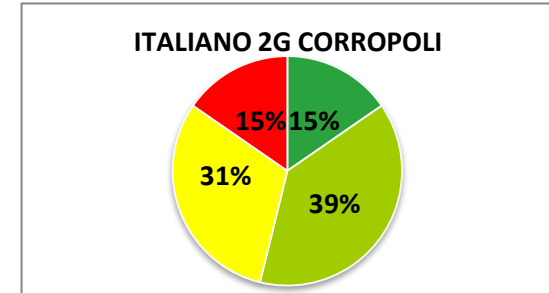

ISTITUTO COMPRENSIVO CORROPOLI – COLONNELLA – CONTROGUERRA
ESITI PROVE D'INGRESSO A.S. 2018/2019
SCUOLA SECONDARIA DI I GRADO

	ECCELLENTE
	ALTO
	MEDIO
	ADEGUATO
	INIZIALE