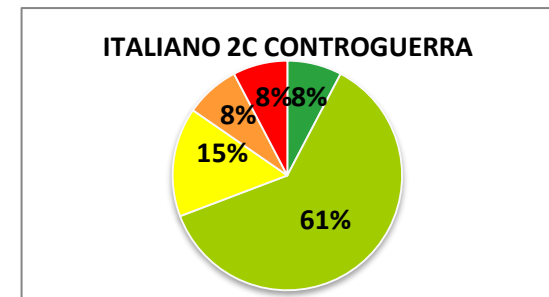

ISTITUTO COMPRENSIVO CORROPOLI – COLONNELLA – CONTROGUERRA
ESITI PROVE D'INGRESSO A.S. 2018/2019
SCUOLA SECONDARIA DI I GRADO

	ECCELLENTE
	ALTO
	MEDIO
	ADEGUATO
	INIZIALE