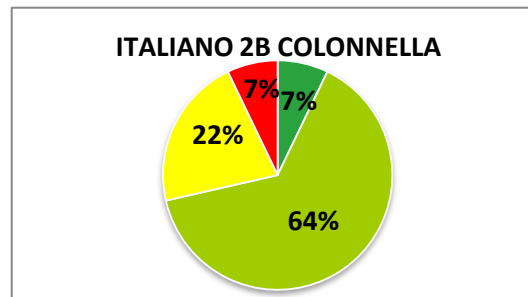

ISTITUTO COMPRENSIVO CORROPOLI – COLONNELLA – CONTROGUERRA
ESITI PROVE D'INGRESSO A.S. 2018/2019
SCUOLA SECONDARIA DI I GRADO

	ECCELLENTE
	ALTO
	MEDIO
	ADEGUATO
	INIZIALE