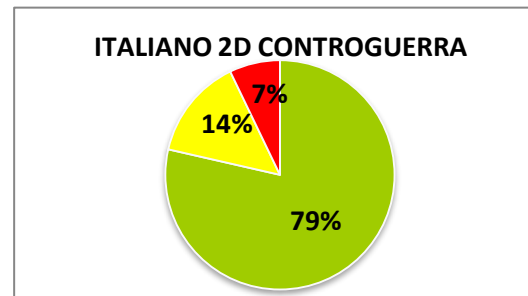

ISTITUTO COMPRENSIVO CORROPOLI – COLONNELLA – CONTROGUERRA
ESITI PROVE D'INGRESSO A.S. 2018/2019
SCUOLA SECONDARIA DI I GRADO

	ECCELLENTE
	ALTO
	MEDIO
	ADEGUATO
	INIZIALE