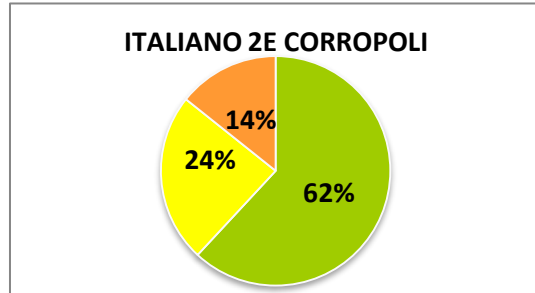

ISTITUTO COMPRENSIVO CORROPOLI – COLONNELLA – CONTROGUERRA
ESITI PROVE D'INGRESSO A.S. 2018/2019
SCUOLA SECONDARIA DI I GRADO

	ECCELLENTE
	ALTO
	MEDIO
	ADEGUATO
	INIZIALE