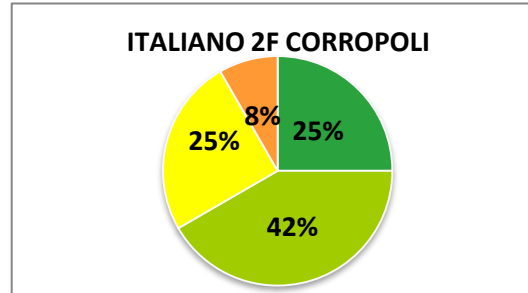

ISTITUTO COMPRENSIVO CORROPOLI – COLONNELLA – CONTROGUERRA
ESITI PROVE D'INGRESSO A.S. 2018/2019
SCUOLA SECONDARIA DI I GRADO

	ECCELLENTE
	ALTO
	MEDIO
	ADEGUATO
	INIZIALE