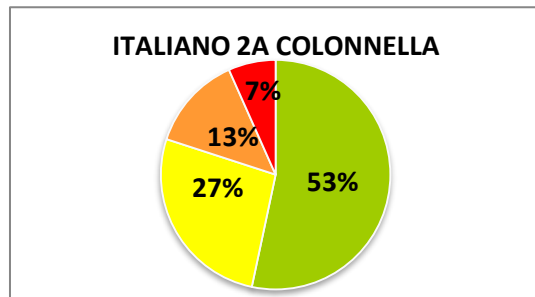

ISTITUTO COMPRENSIVO CORROPOLI – COLONNELLA – CONTROGUERRA
ESITI PROVE D'INGRESSO A.S. 2018/2019
SCUOLA SECONDARIA DI I GRADO

	ECCELLENTE
	ALTO
	MEDIO
	ADEGUATO
	INIZIALE