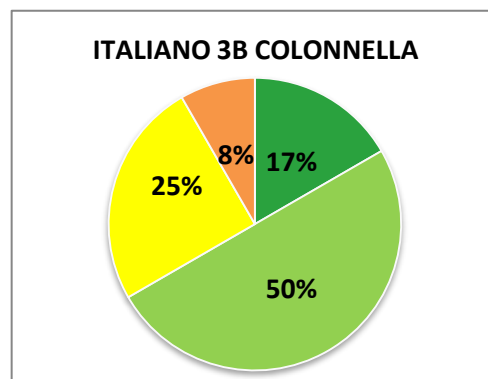

ISTITUTO COMPRENSIVO CORROPOLI – COLONNELLA – CONTROGUERRA

ESITI PROVE D'INGRESSO A.S. 2018/2019

SCUOLA PRIMARIA

	ECCELLENTE
	ALTO
	MEDIO
	ADEGUATO
	INIZIALE