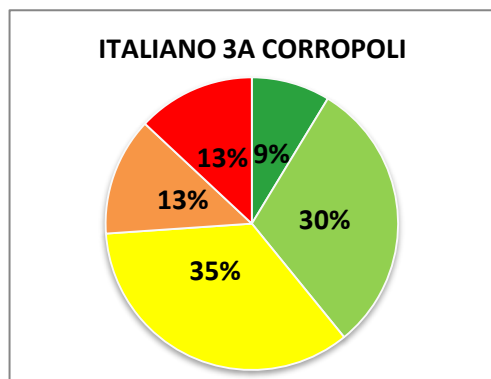

ISTITUTO COMPRENSIVO CORROPOLI – COLONNELLA – CONTROGUERRA

ESITI PROVE D'INGRESSO A.S. 2018/2019

SCUOLA PRIMARIA

	ECCELLENTE
	ALTO
	MEDIO
	ADEGUATO
	INIZIALE