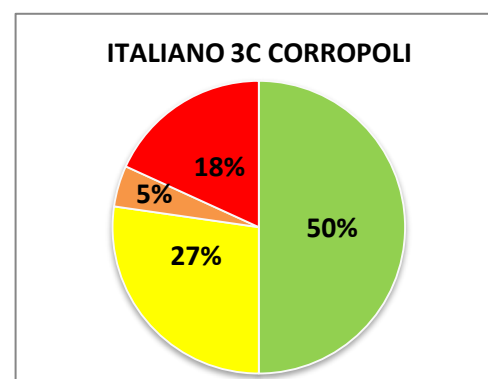

ISTITUTO COMPRENSIVO CORROPOLI – COLONNELLA – CONTROGUERRA

ESITI PROVE D'INGRESSO A.S. 2018/2019

SCUOLA PRIMARIA

	ECCELLENTE
	ALTO
	MEDIO
	ADEGUATO
	INIZIALE