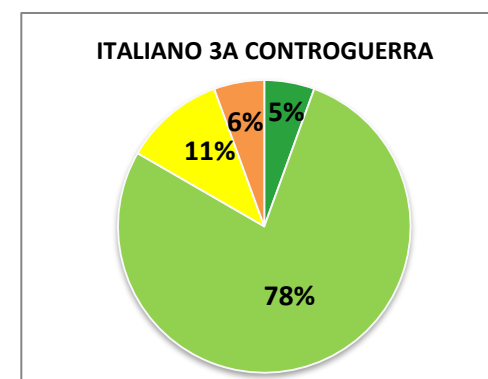

ISTITUTO COMPRENSIVO CORROPOLI – COLONNELLA – CONTROGUERRA

ESITI PROVE D'INGRESSO A.S. 2018/2019

SCUOLA PRIMARIA

	ECCELLENTE
	ALTO
	MEDIO
	ADEGUATO
	INIZIALE