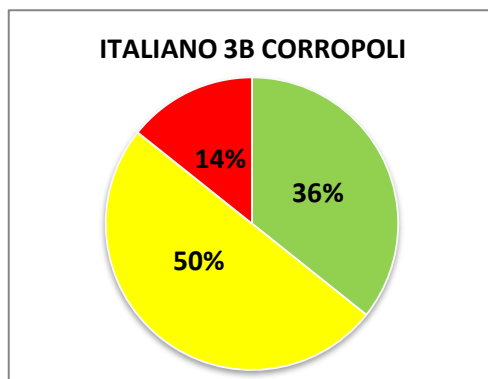

ISTITUTO COMPRENSIVO CORROPOLI – COLONNELLA – CONTROGUERRA

ESITI PROVE D'INGRESSO A.S. 2018/2019

SCUOLA PRIMARIA

	ECCELLENTE
	ALTO
	MEDIO
	ADEGUATO
	INIZIALE