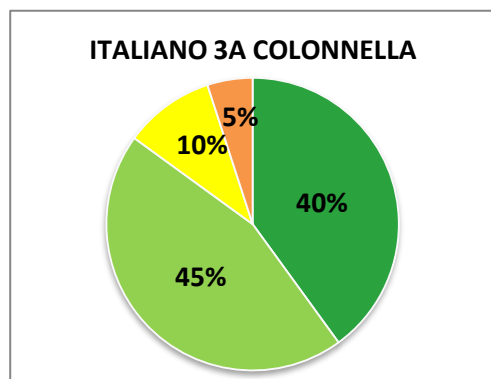

ISTITUTO COMPRENSIVO CORROPOLI – COLONNELLA – CONTROGUERRA

ESITI PROVE D'INGRESSO A.S. 2018/2019

SCUOLA PRIMARIA

	ECCELLENTE
	ALTO
	MEDIO
	ADEGUATO
	INIZIALE