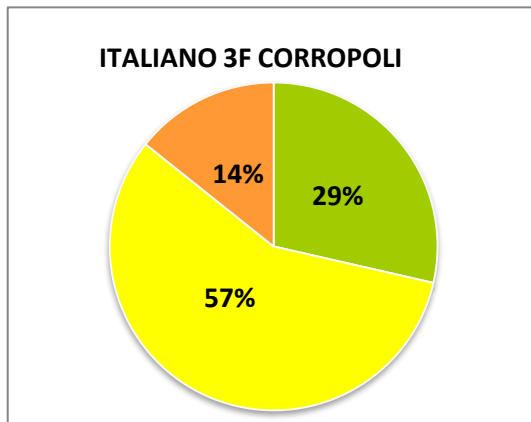

ISTITUTO COMPRESIVO CORROPOLI – COLONNELLA – CONTROGUERRA

ESITI PROVE D'INGRESSO A.S. 2017/2018

SCUOLA SECONDARIA DI I GRADO

	ECCELLENTE
	ALTO
	MEDIO
	ADEGUATO
	INIZIALE