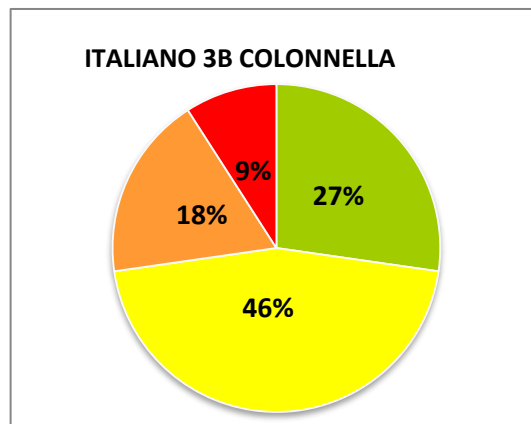

ISTITUTO COMPRESIVO CORROPOLI – COLONNELLA – CONTROGUERRA

ESITI PROVE D'INGRESSO A.S. 2017/2018

SCUOLA SECONDARIA DI I GRADO

	ECCELLENTE
	ALTO
	MEDIO
	ADEGUATO
	INIZIALE