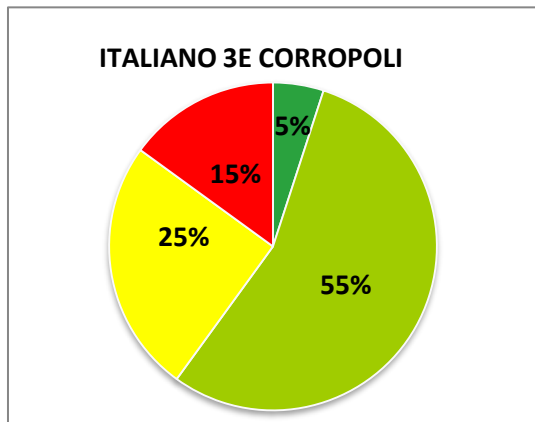

ISTITUTO COMPRESIVO CORROPOLI – COLONNELLA – CONTROGUERRA

ESITI PROVE D'INGRESSO A.S. 2017/2018

SCUOLA SECONDARIA DI I GRADO

	ECCELLENTE
	ALTO
	MEDIO
	ADEGUATO
	INIZIALE