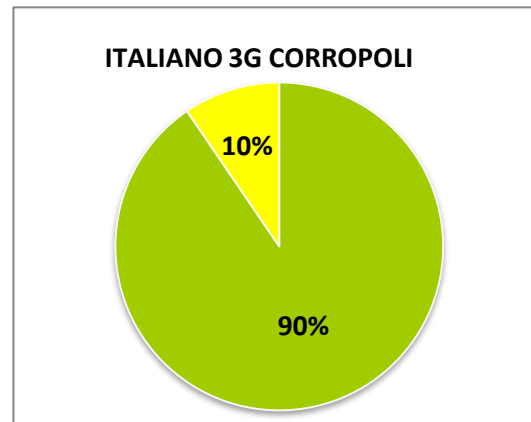

ISTITUTO COMPRESIVO CORROPOLI – COLONNELLA – CONTROGUERRA

ESITI PROVE D'INGRESSO A.S. 2017/2018

SCUOLA SECONDARIA DI I GRADO

	ECCELLENTE
	ALTO
	MEDIO
	ADEGUATO
	INIZIALE