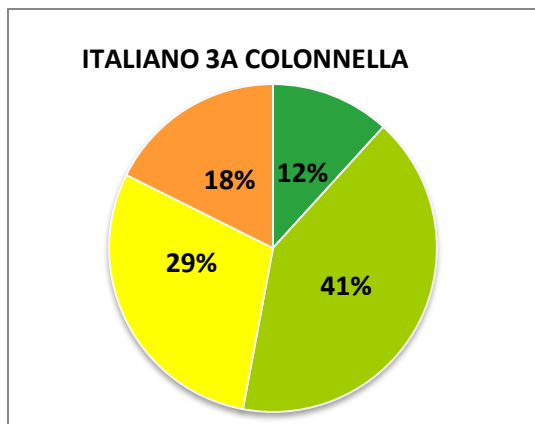

ISTITUTO COMPRESIVO CORROPOLI – COLONNELLA – CONTROGUERRA

ESITI PROVE D'INGRESSO A.S. 2017/2018

SCUOLA SECONDARIA DI I GRADO

	ECCELLENTE
	ALTO
	MEDIO
	ADEGUATO
	INIZIALE