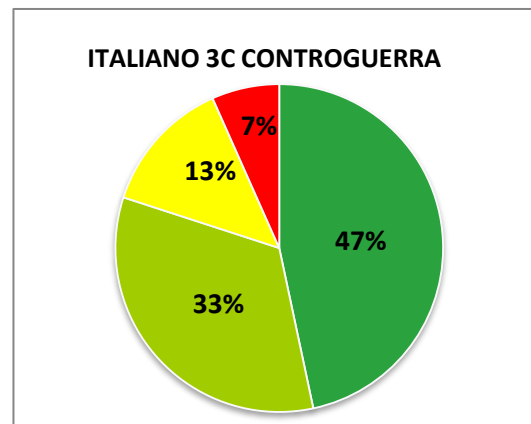

ISTITUTO COMPRESIVO CORROPOLI – COLONNELLA – CONTROGUERRA

ESITI PROVE D'INGRESSO A.S. 2017/2018

SCUOLA SECONDARIA DI I GRADO

	ECCELLENTE
	ALTO
	MEDIO
	ADEGUATO
	INIZIALE