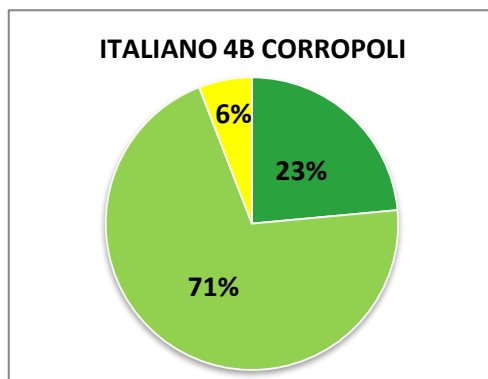

ISTITUTO COMPRENSIVO CORROPOLI – COLONNELLA – CONTROGUERRA

ESITI PROVE D'INGRESSO A.S. 2018/2019

SCUOLA PRIMARIA

	ECCELLENTE
	ALTO
	MEDIO
	ADEGUATO
	INIZIALE