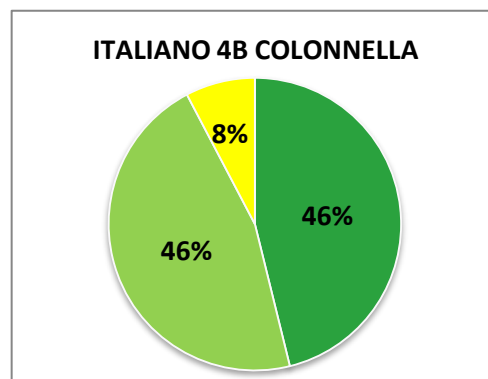

ISTITUTO COMPRENSIVO CORROPOLI – COLONNELLA – CONTROGUERRA

ESITI PROVE D'INGRESSO A.S. 2018/2019

SCUOLA PRIMARIA

	ECCELLENTE
	ALTO
	MEDIO
	ADEGUATO
	INIZIALE