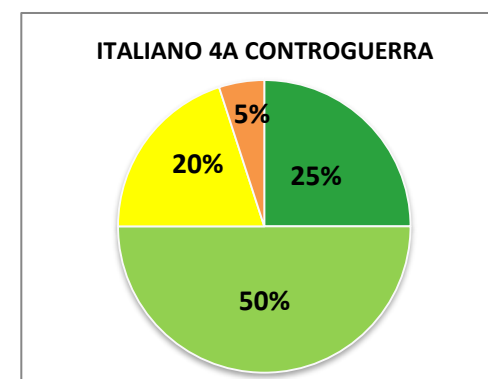

ISTITUTO COMPRENSIVO CORROPOLI – COLONNELLA – CONTROGUERRA

ESITI PROVE D'INGRESSO A.S. 2018/2019

SCUOLA PRIMARIA

	ECCELLENTE
	ALTO
	MEDIO
	ADEGUATO
	INIZIALE