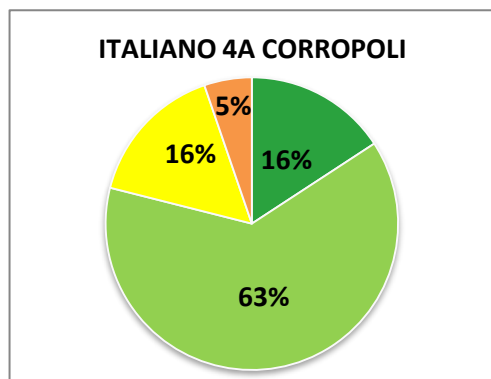

ISTITUTO COMPRENSIVO CORROPOLI – COLONNELLA – CONTROGUERRA

ESITI PROVE D'INGRESSO A.S. 2018/2019

SCUOLA PRIMARIA

	ECCELLENTE
	ALTO
	MEDIO
	ADEGUATO
	INIZIALE