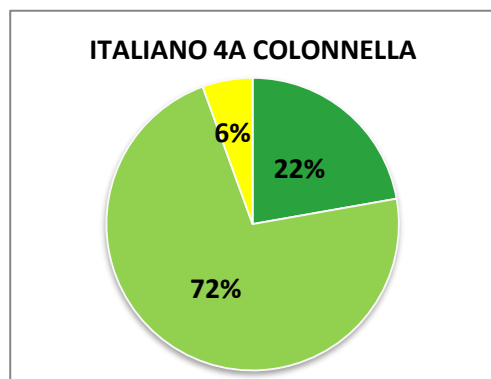

ISTITUTO COMPRENSIVO CORROPOLI – COLONNELLA – CONTROGUERRA

ESITI PROVE D'INGRESSO A.S. 2018/2019

SCUOLA PRIMARIA

	ECCELLENTE
	ALTO
	MEDIO
	ADEGUATO
	INIZIALE