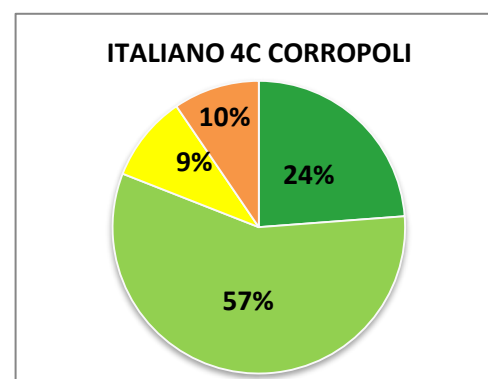

ISTITUTO COMPRENSIVO CORROPOLI – COLONNELLA – CONTROGUERRA

ESITI PROVE D'INGRESSO A.S. 2018/2019

SCUOLA PRIMARIA

	ECCELLENTE
	ALTO
	MEDIO
	ADEGUATO
	INIZIALE