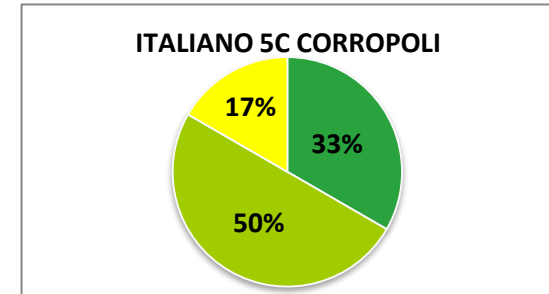

ISTITUTO COMPRENSIVO CORROPOLI – COLONNELLA – CONTROGUERRA
ESITI PROVE D'INGRESSO A.S. 2018/2019
SCUOLA PRIMARIA

	ECCELLENTE
	ALTO
	MEDIO
	ADEGUATO
	INIZIALE