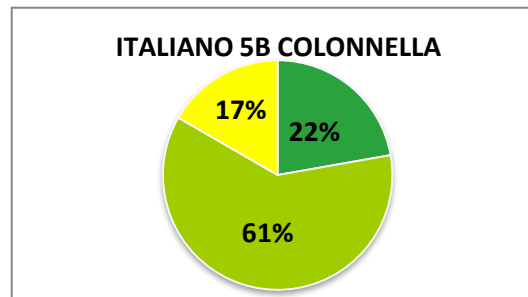

ISTITUTO COMPRENSIVO CORROPOLI – COLONNELLA – CONTROGUERRA
ESITI PROVE D'INGRESSO A.S. 2018/2019
SCUOLA PRIMARIA

	ECCELLENTE
	ALTO
	MEDIO
	ADEGUATO
	INIZIALE