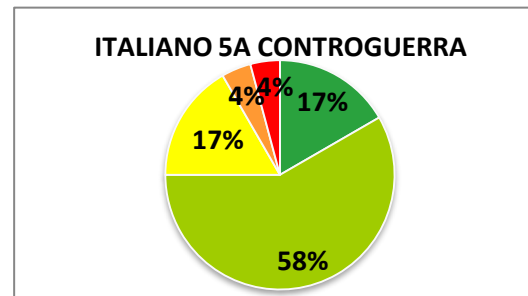

ISTITUTO COMPRENSIVO CORROPOLI – COLONNELLA – CONTROGUERRA
ESITI PROVE D'INGRESSO A.S. 2018/2019
SCUOLA PRIMARIA

	ECCELLENTE
	ALTO
	MEDIO
	ADEGUATO
	INIZIALE