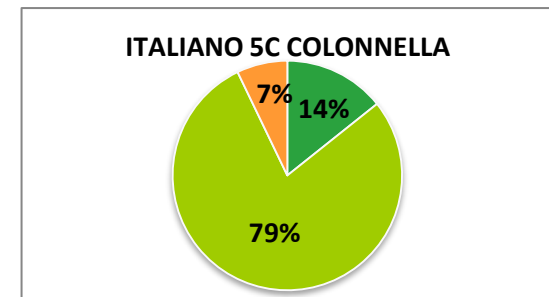

ISTITUTO COMPRENSIVO CORROPOLI – COLONNELLA – CONTROGUERRA
ESITI PROVE D'INGRESSO A.S. 2018/2019
SCUOLA PRIMARIA

	ECCELLENTE
	ALTO
	MEDIO
	ADEGUATO
	INIZIALE