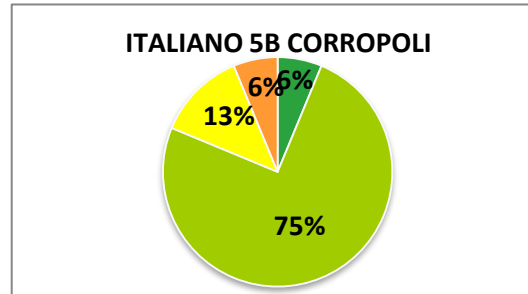

ISTITUTO COMPRENSIVO CORROPOLI – COLONNELLA – CONTROGUERRA
ESITI PROVE D'INGRESSO A.S. 2018/2019
SCUOLA PRIMARIA

	ECCELLENTE
	ALTO
	MEDIO
	ADEGUATO
	INIZIALE