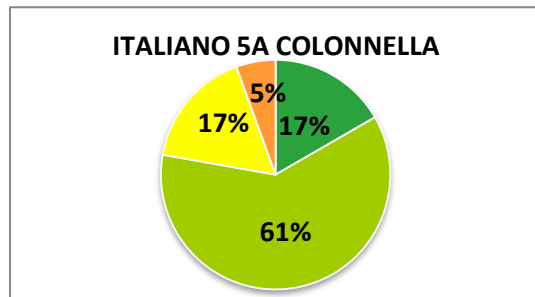

ISTITUTO COMPRENSIVO CORROPOLI – COLONNELLA – CONTROGUERRA
ESITI PROVE D'INGRESSO A.S. 2018/2019
SCUOLA PRIMARIA

	ECCELLENTE
	ALTO
	MEDIO
	ADEGUATO
	INIZIALE