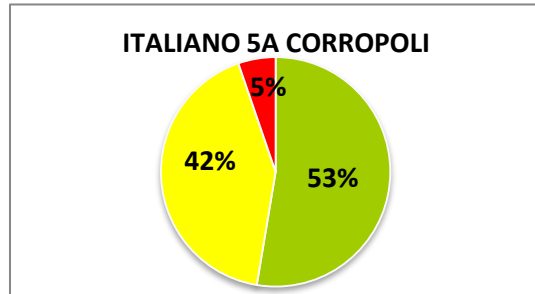

ISTITUTO COMPRENSIVO CORROPOLI – COLONNELLA – CONTROGUERRA
ESITI PROVE D'INGRESSO A.S. 2018/2019
SCUOLA PRIMARIA

	ECCELLENTE
	ALTO
	MEDIO
	ADEGUATO
	INIZIALE