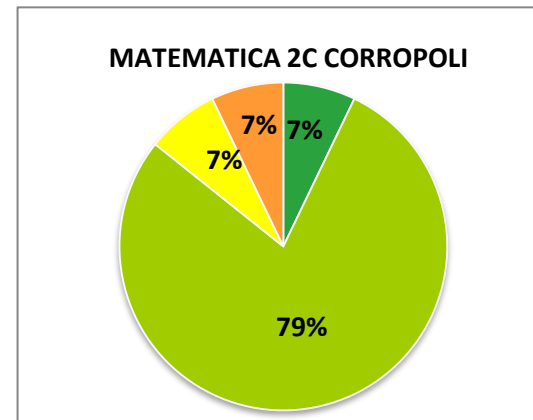

ISTITUTO COMPRENSIVO CORROPOLI – COLONNELLA – CONTROGUERRA
ESITI PROVE D'INGRESSO A.S. 2018/2019
SCUOLA PRIMARIA

	ECCELLENTE
	ALTO
	MEDIO
	ADEGUATO
	INIZIALE