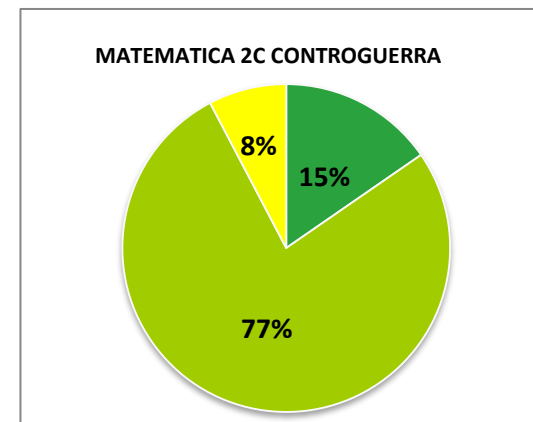

ISTITUTO COMPRENSIVO CORROPOLI – COLONNELLA – CONTROGUERRA
ESITI PROVE D'INGRESSO A.S. 2018/2019
SCUOLA PRIMARIA

	ECCELLENTE
	ALTO
	MEDIO
	ADEGUATO
	INIZIALE