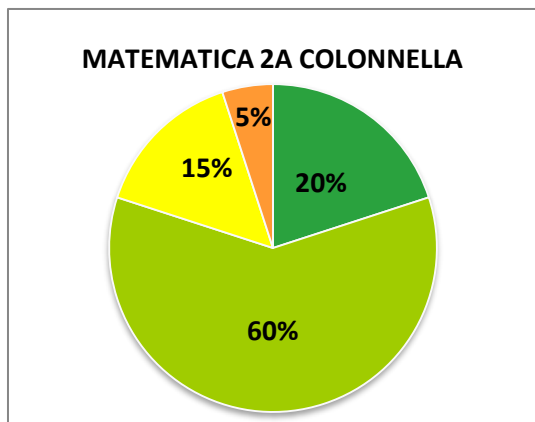

ISTITUTO COMPRENSIVO CORROPOLI – COLONNELLA – CONTROGUERRA
ESITI PROVE D'INGRESSO A.S. 2018/2019
SCUOLA PRIMARIA

	ECCELLENTE
	ALTO
	MEDIO
	ADEGUATO
	INIZIALE