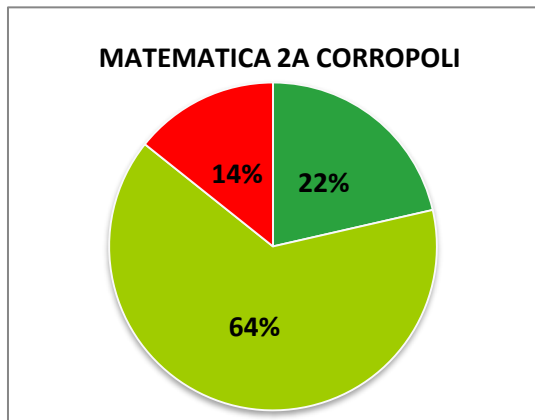

ISTITUTO COMPRENSIVO CORROPOLI – COLONNELLA – CONTROGUERRA
ESITI PROVE D'INGRESSO A.S. 2018/2019
SCUOLA PRIMARIA

	ECCELLENTE
	ALTO
	MEDIO
	ADEGUATO
	INIZIALE