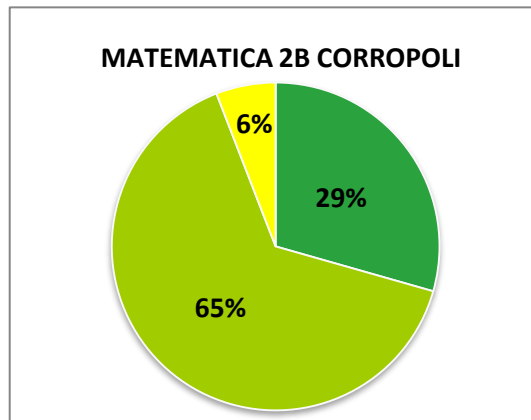

ISTITUTO COMPRENSIVO CORROPOLI – COLONNELLA – CONTROGUERRA
ESITI PROVE D'INGRESSO A.S. 2018/2019
SCUOLA PRIMARIA

	ECCELLENTE
	ALTO
	MEDIO
	ADEGUATO
	INIZIALE