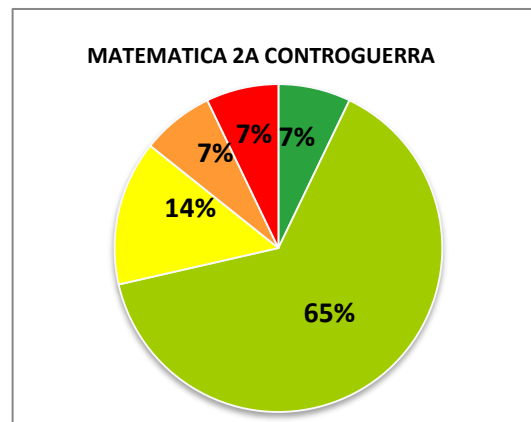

ISTITUTO COMPRENSIVO CORROPOLI – COLONNELLA – CONTROGUERRA
ESITI PROVE D'INGRESSO A.S. 2018/2019
SCUOLA PRIMARIA

	ECCELLENTE
	ALTO
	MEDIO
	ADEGUATO
	INIZIALE