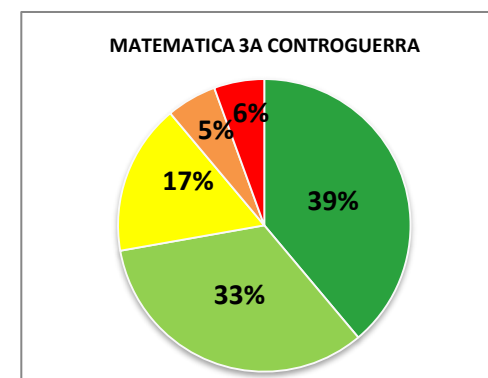

ISTITUTO COMPRENSIVO CORROPOLI – COLONNELLA – CONTROGUERRA
ESITI PROVE D'INGRESSO A.S. 2018/2019
SCUOLA PRIMARIA

	ECCELLENTE
	ALTO
	MEDIO
	ADEGUATO
	INIZIALE