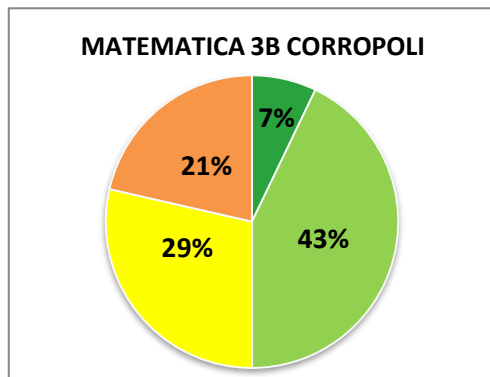

ISTITUTO COMPRENSIVO CORROPOLI – COLONNELLA – CONTROGUERRA
ESITI PROVE D'INGRESSO A.S. 2018/2019
SCUOLA PRIMARIA

	ECCELLENTE
	ALTO
	MEDIO
	ADEGUATO
	INIZIALE