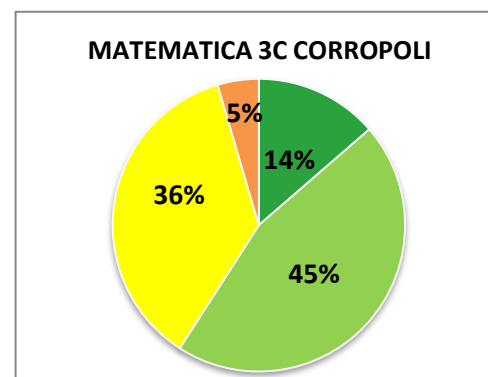

ISTITUTO COMPRENSIVO CORROPOLI – COLONNELLA – CONTROGUERRA
ESITI PROVE D'INGRESSO A.S. 2018/2019
SCUOLA PRIMARIA

	ECCELLENTE
	ALTO
	MEDIO
	ADEGUATO
	INIZIALE