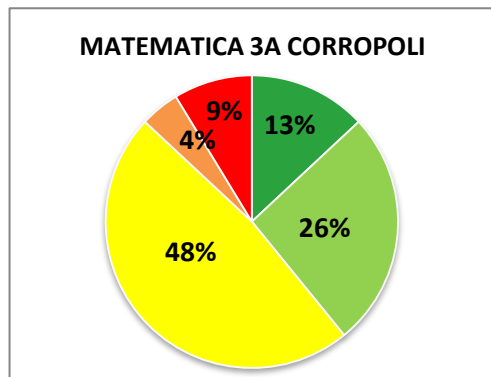

ISTITUTO COMPRENSIVO CORROPOLI – COLONNELLA – CONTROGUERRA
ESITI PROVE D'INGRESSO A.S. 2018/2019
SCUOLA PRIMARIA

	ECCELLENTE
	ALTO
	MEDIO
	ADEGUATO
	INIZIALE