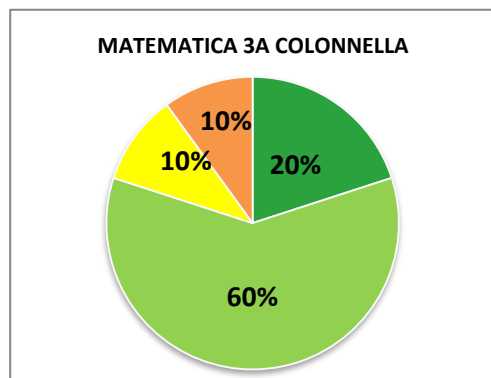

ISTITUTO COMPRENSIVO CORROPOLI – COLONNELLA – CONTROGUERRA
ESITI PROVE D'INGRESSO A.S. 2018/2019
SCUOLA PRIMARIA

	ECCELLENTE
	ALTO
	MEDIO
	ADEGUATO
	INIZIALE