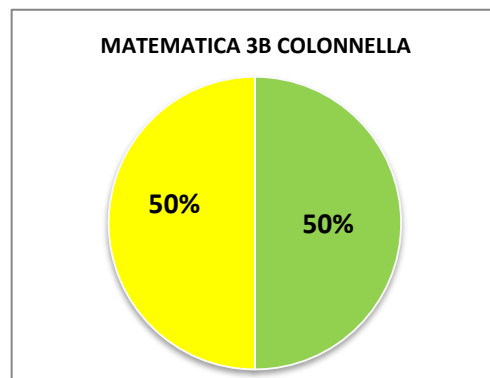

ISTITUTO COMPRENSIVO CORROPOLI – COLONNELLA – CONTROGUERRA
ESITI PROVE D'INGRESSO A.S. 2018/2019
SCUOLA PRIMARIA

	ECCELLENTE
	ALTO
	MEDIO
	ADEGUATO
	INIZIALE