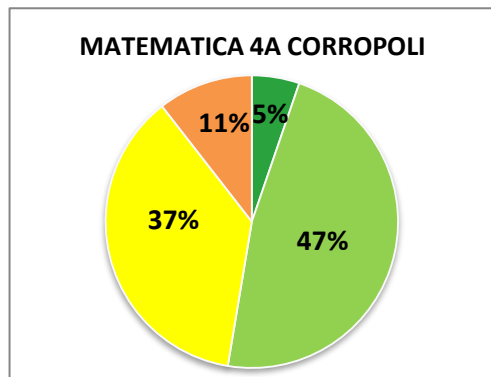

ISTITUTO COMPRENSIVO CORROPOLI – COLONNELLA – CONTROGUERRA
ESITI PROVE D'INGRESSO A.S. 2018/2019
SCUOLA PRIMARIA

	ECCELLENTE
	ALTO
	MEDIO
	ADEGUATO
	INIZIALE