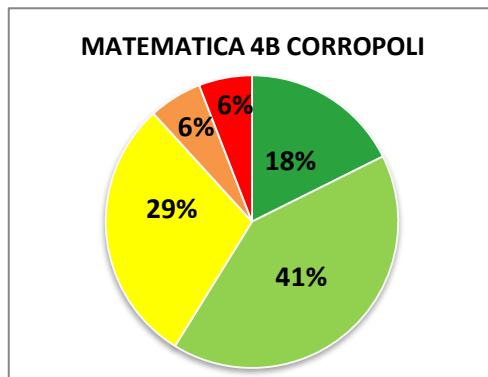

ISTITUTO COMPRENSIVO CORROPOLI – COLONNELLA – CONTROGUERRA
ESITI PROVE D'INGRESSO A.S. 2018/2019
SCUOLA PRIMARIA

	ECCELLENTE
	ALTO
	MEDIO
	ADEGUATO
	INIZIALE