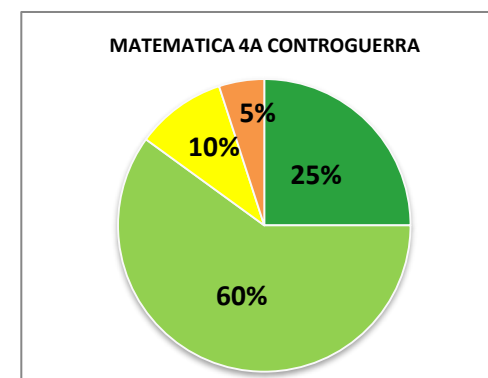

ISTITUTO COMPRENSIVO CORROPOLI – COLONNELLA – CONTROGUERRA
ESITI PROVE D'INGRESSO A.S. 2018/2019
SCUOLA PRIMARIA

	ECCELLENTE
	ALTO
	MEDIO
	ADEGUATO
	INIZIALE