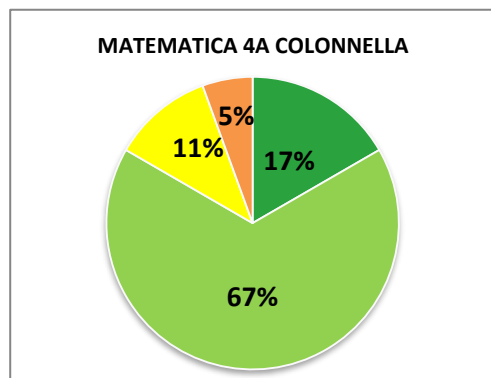

ISTITUTO COMPRENSIVO CORROPOLI – COLONNELLA – CONTROGUERRA
ESITI PROVE D'INGRESSO A.S. 2018/2019
SCUOLA PRIMARIA

	ECCELLENTE
	ALTO
	MEDIO
	ADEGUATO
	INIZIALE