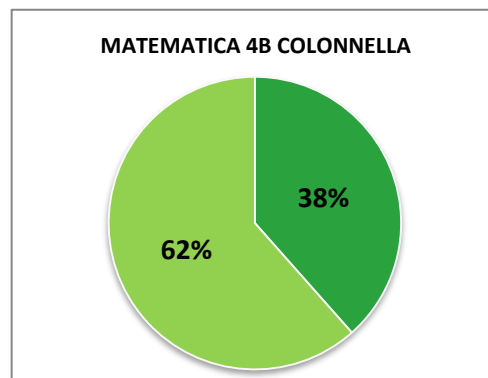

ISTITUTO COMPRENSIVO CORROPOLI – COLONNELLA – CONTROGUERRA
ESITI PROVE D'INGRESSO A.S. 2018/2019
SCUOLA PRIMARIA

	ECCELLENTE
	ALTO
	MEDIO
	ADEGUATO
	INIZIALE