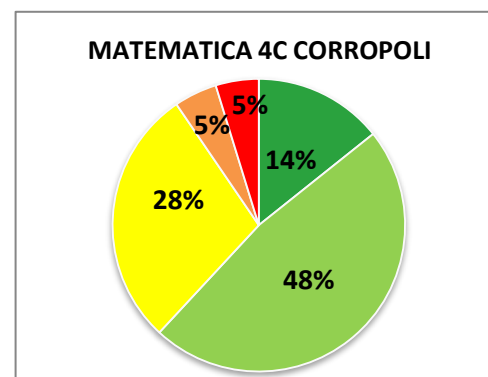

ISTITUTO COMPRENSIVO CORROPOLI – COLONNELLA – CONTROGUERRA
ESITI PROVE D'INGRESSO A.S. 2018/2019
SCUOLA PRIMARIA

	ECCELLENTE
	ALTO
	MEDIO
	ADEGUATO
	INIZIALE