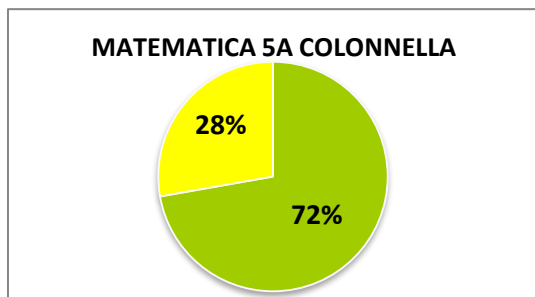

ISTITUTO COMPRENSIVO CORROPOLI – COLONNELLA – CONTROGUERRA

ESITI PROVE D'INGRESSO A.S. 2018/2019

SCUOLA PRIMARIA

	ECCELLENTE
	ALTO
	MEDIO
	ADEGUATO
	INIZIALE