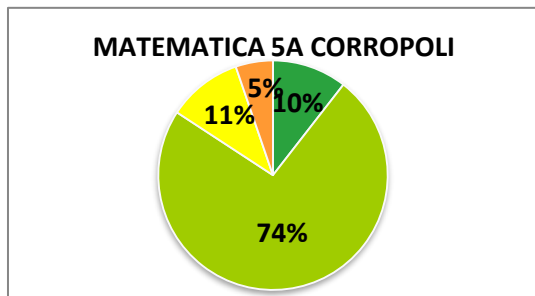

ISTITUTO COMPRENSIVO CORROPOLI – COLONNELLA – CONTROGUERRA

ESITI PROVE D'INGRESSO A.S. 2018/2019

SCUOLA PRIMARIA

	ECCELLENTE
	ALTO
	MEDIO
	ADEGUATO
	INIZIALE