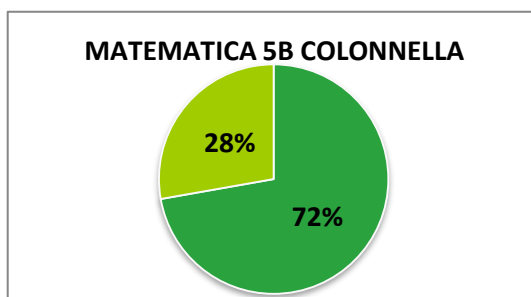

ISTITUTO COMPRENSIVO CORROPOLI – COLONNELLA – CONTROGUERRA

ESITI PROVE D'INGRESSO A.S. 2018/2019

SCUOLA PRIMARIA

	ECCELLENTE
	ALTO
	MEDIO
	ADEGUATO
	INIZIALE