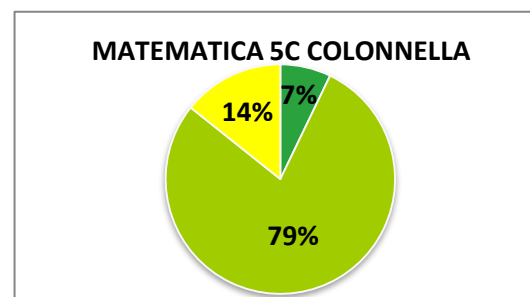

ISTITUTO COMPRENSIVO CORROPOLI – COLONNELLA – CONTROGUERRA

ESITI PROVE D'INGRESSO A.S. 2018/2019

SCUOLA PRIMARIA

	ECCELLENTE
	ALTO
	MEDIO
	ADEGUATO
	INIZIALE