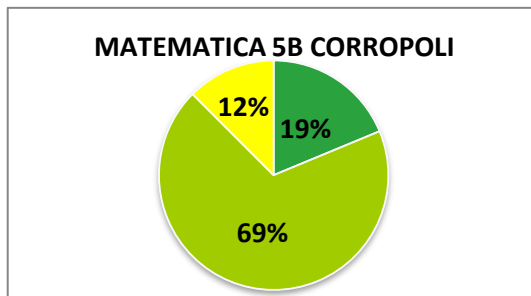

ISTITUTO COMPRENSIVO CORROPOLI – COLONNELLA – CONTROGUERRA

ESITI PROVE D'INGRESSO A.S. 2018/2019

SCUOLA PRIMARIA

	ECCELLENTE
	ALTO
	MEDIO
	ADEGUATO
	INIZIALE