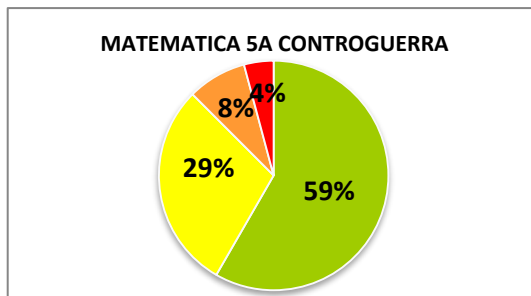

ISTITUTO COMPRENSIVO CORROPOLI – COLONNELLA – CONTROGUERRA

ESITI PROVE D'INGRESSO A.S. 2018/2019

SCUOLA PRIMARIA

	ECCELLENTE
	ALTO
	MEDIO
	ADEGUATO
	INIZIALE