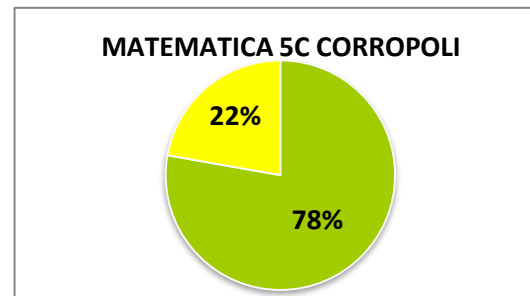

ISTITUTO COMPRENSIVO CORROPOLI – COLONNELLA – CONTROGUERRA

ESITI PROVE D'INGRESSO A.S. 2018/2019

SCUOLA PRIMARIA

	ECCELLENTE
	ALTO
	MEDIO
	ADEGUATO
	INIZIALE