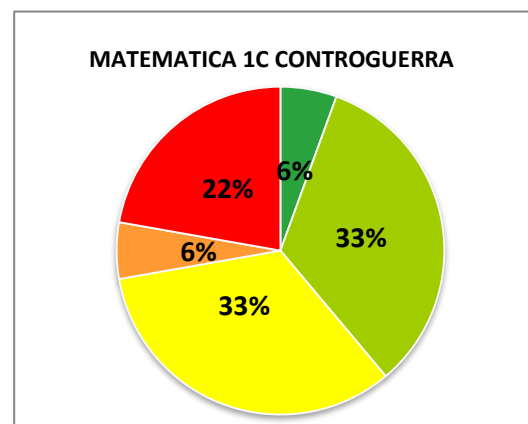

ISTITUTO COMPRENSIVO CORROPOLI – COLONNELLA – CONTROGUERRA
ESITI PROVE D'INGRESSO A.S. 2018/2019
SCUOLA SECONDARIA DI I GRADO

	ECCELLENTE
	ALTO
	MEDIO
	ADEGUATO
	INIZIALE