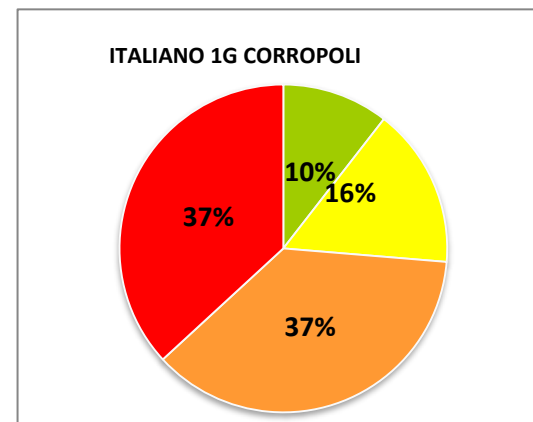

ISTITUTO COMPRENSIVO CORROPOLI – COLONNELLA – CONTROGUERRA
ESITI PROVE D'INGRESSO A.S. 2018/2019
SCUOLA SECONDARIA DI I GRADO

	ECCELLENTE
	ALTO
	MEDIO
	ADEGUATO
	INIZIALE