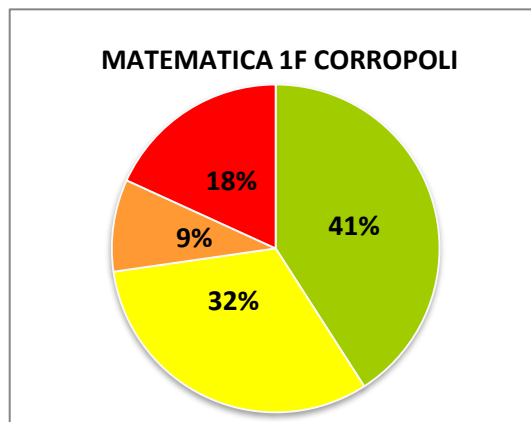

ISTITUTO COMPRENSIVO CORROPOLI – COLONNELLA – CONTROGUERRA
ESITI PROVE D'INGRESSO A.S. 2018/2019
SCUOLA SECONDARIA DI I GRADO

	ECCELLENTE
	ALTO
	MEDIO
	ADEGUATO
	INIZIALE