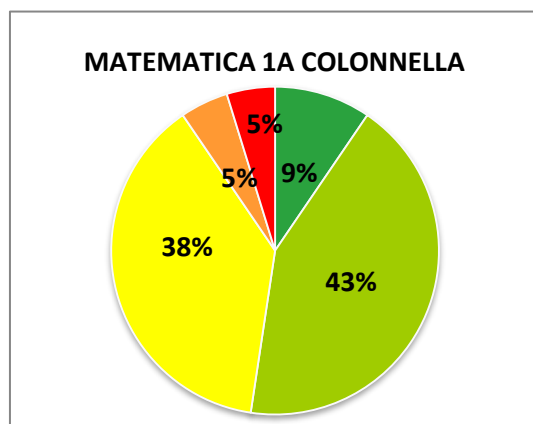

ISTITUTO COMPRENSIVO CORROPOLI – COLONNELLA – CONTROGUERRA
ESITI PROVE D'INGRESSO A.S. 2018/2019
SCUOLA SECONDARIA DI I GRADO

	ECCELLENTE
	ALTO
	MEDIO
	ADEGUATO
	INIZIALE