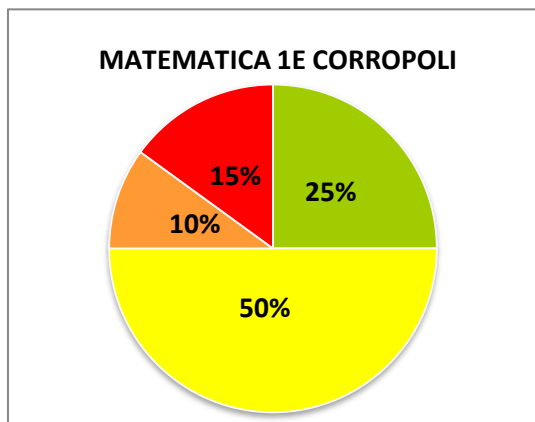

ISTITUTO COMPRENSIVO CORROPOLI – COLONNELLA – CONTROGUERRA
ESITI PROVE D'INGRESSO A.S. 2018/2019
SCUOLA SECONDARIA DI I GRADO

	ECCELLENTE
	ALTO
	MEDIO
	ADEGUATO
	INIZIALE