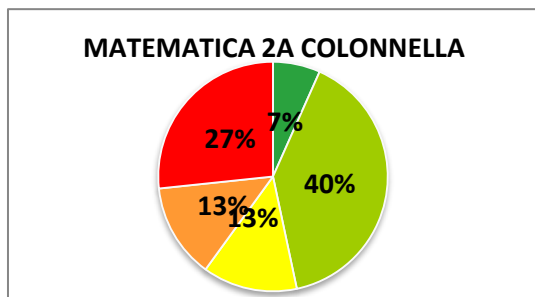

ISTITUTO COMPRENSIVO CORROPOLI – COLONNELLA – CONTROGUERRA

ESITI PROVE D'INGRESSO A.S. 2018/2019

SCUOLA SECONDARIA DI I GRADO

	ECCELLENTE
	ALTO
	MEDIO
	ADEGUATO
	INIZIALE