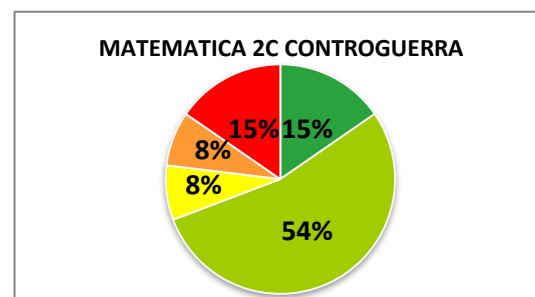

ISTITUTO COMPRENSIVO CORROPOLI – COLONNELLA – CONTROGUERRA

ESITI PROVE D'INGRESSO A.S. 2018/2019

SCUOLA SECONDARIA DI I GRADO

	ECCELLENTE
	ALTO
	MEDIO
	ADEGUATO
	INIZIALE