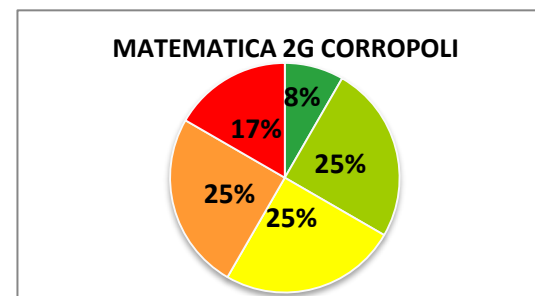

ISTITUTO COMPRENSIVO CORROPOLI – COLONNELLA – CONTROGUERRA

ESITI PROVE D'INGRESSO A.S. 2018/2019

SCUOLA SECONDARIA DI I GRADO

	ECCELLENTE
	ALTO
	MEDIO
	ADEGUATO
	INIZIALE