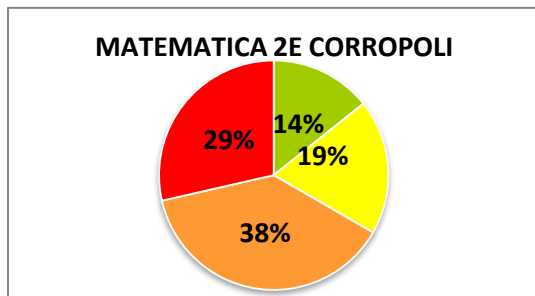

ISTITUTO COMPRENSIVO CORROPOLI – COLONNELLA – CONTROGUERRA

ESITI PROVE D'INGRESSO A.S. 2018/2019

SCUOLA SECONDARIA DI I GRADO

	ECCELLENTE
	ALTO
	MEDIO
	ADEGUATO
	INIZIALE