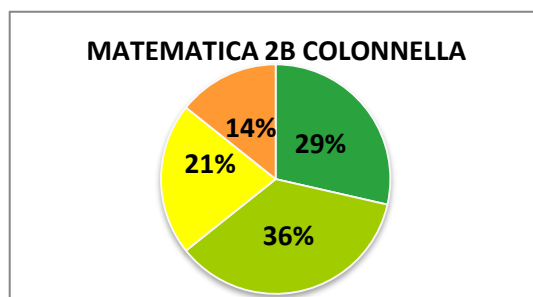

ISTITUTO COMPRENSIVO CORROPOLI – COLONNELLA – CONTROGUERRA

ESITI PROVE D'INGRESSO A.S. 2018/2019

SCUOLA SECONDARIA DI I GRADO

	ECCELLENTE
	ALTO
	MEDIO
	ADEGUATO
	INIZIALE