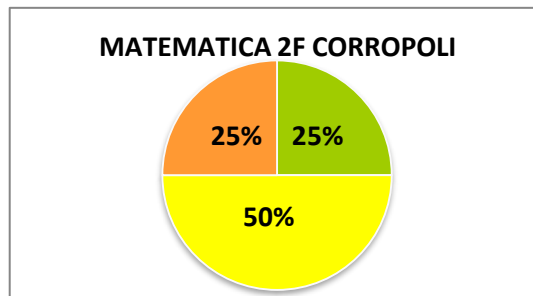

ISTITUTO COMPRENSIVO CORROPOLI – COLONNELLA – CONTROGUERRA

ESITI PROVE D'INGRESSO A.S. 2018/2019

SCUOLA SECONDARIA DI I GRADO

	ECCELLENTE
	ALTO
	MEDIO
	ADEGUATO
	INIZIALE