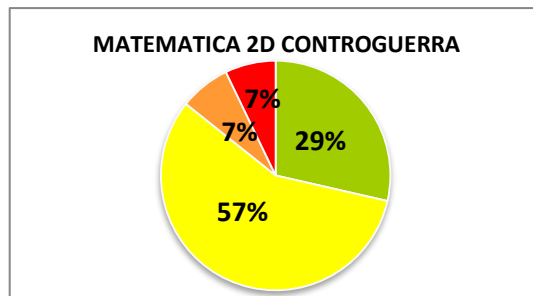

ISTITUTO COMPRENSIVO CORROPOLI – COLONNELLA – CONTROGUERRA

ESITI PROVE D'INGRESSO A.S. 2018/2019

SCUOLA SECONDARIA DI I GRADO

	ECCELLENTE
	ALTO
	MEDIO
	ADEGUATO
	INIZIALE