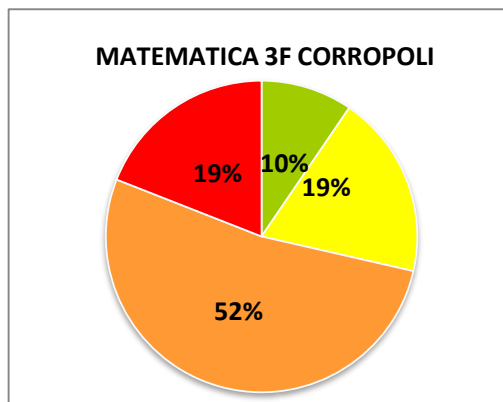

ISTITUTO COMPRENSIVO CORROPOLI – COLONNELLA – CONTROGUERRA
ESITI PROVE D'INGRESSO A.S. 2017/2018
SCUOLA SECONDARIA DI I GRADO

	ECCELLENTE
	ALTO
	MEDIO
	ADEGUATO
	INIZIALE