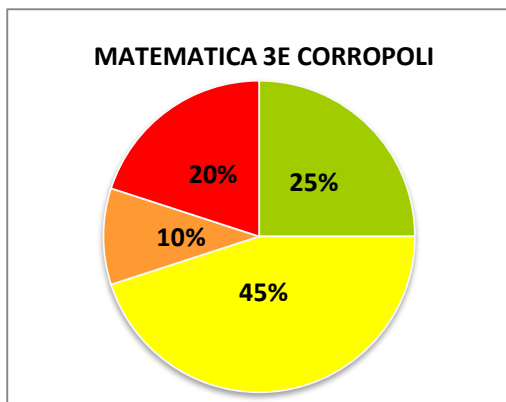

ISTITUTO COMPRENSIVO CORROPOLI – COLONNELLA – CONTROGUERRA
ESITI PROVE D'INGRESSO A.S. 2017/2018
SCUOLA SECONDARIA DI I GRADO

	ECCELLENTE
	ALTO
	MEDIO
	ADEGUATO
	INIZIALE