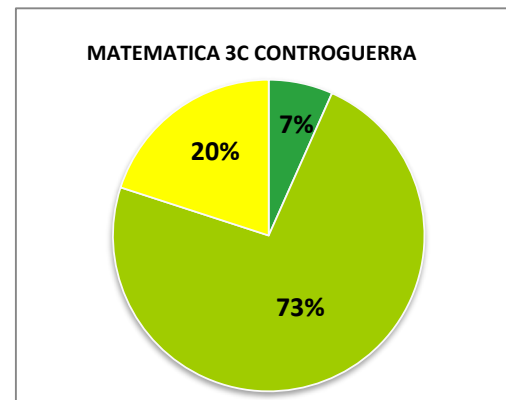

ISTITUTO COMPRENSIVO CORROPOLI – COLONNELLA – CONTROGUERRA
ESITI PROVE D'INGRESSO A.S. 2017/2018
SCUOLA SECONDARIA DI I GRADO

	ECCELLENTE
	ALTO
	MEDIO
	ADEGUATO
	INIZIALE