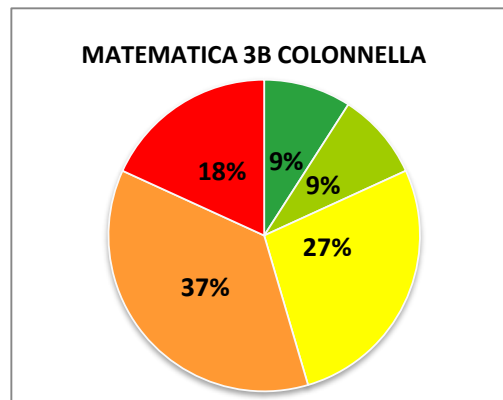

ISTITUTO COMPRENSIVO CORROPOLI – COLONNELLA – CONTROGUERRA
ESITI PROVE D'INGRESSO A.S. 2017/2018
SCUOLA SECONDARIA DI I GRADO

	ECCELLENTE
	ALTO
	MEDIO
	ADEGUATO
	INIZIALE