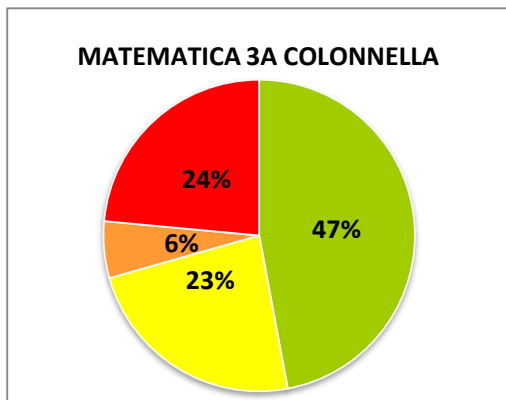

ISTITUTO COMPRENSIVO CORROPOLI – COLONNELLA – CONTROGUERRA
ESITI PROVE D'INGRESSO A.S. 2017/2018
SCUOLA SECONDARIA DI I GRADO

	ECCELLENTE
	ALTO
	MEDIO
	ADEGUATO
	INIZIALE