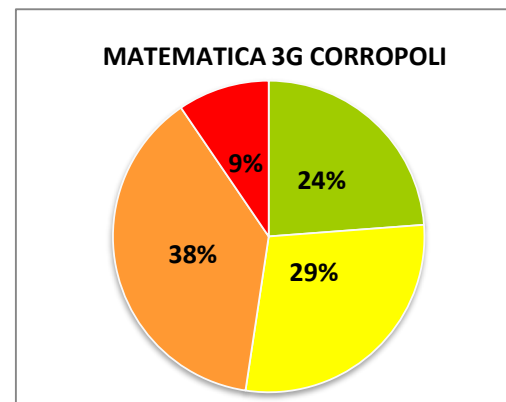

ISTITUTO COMPRENSIVO CORROPOLI – COLONNELLA – CONTROGUERRA
ESITI PROVE D'INGRESSO A.S. 2017/2018
SCUOLA SECONDARIA DI I GRADO

	ECCELLENTE
	ALTO
	MEDIO
	ADEGUATO
	INIZIALE