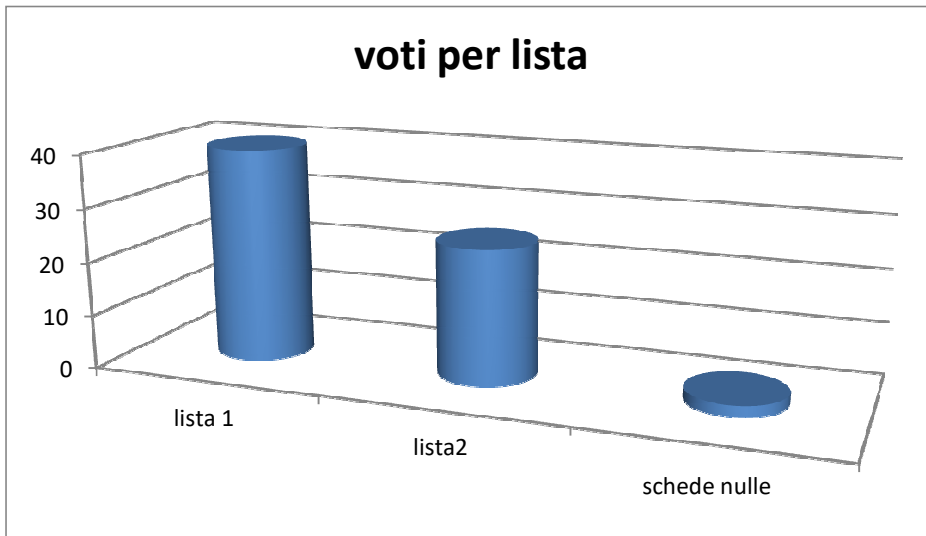

Gruppo 1

	voti per lista	% voti per lista
lista 1	40	59,70%
lista2	25	37,31%
schede nulle	2	2,99%
totale	67	100,00%