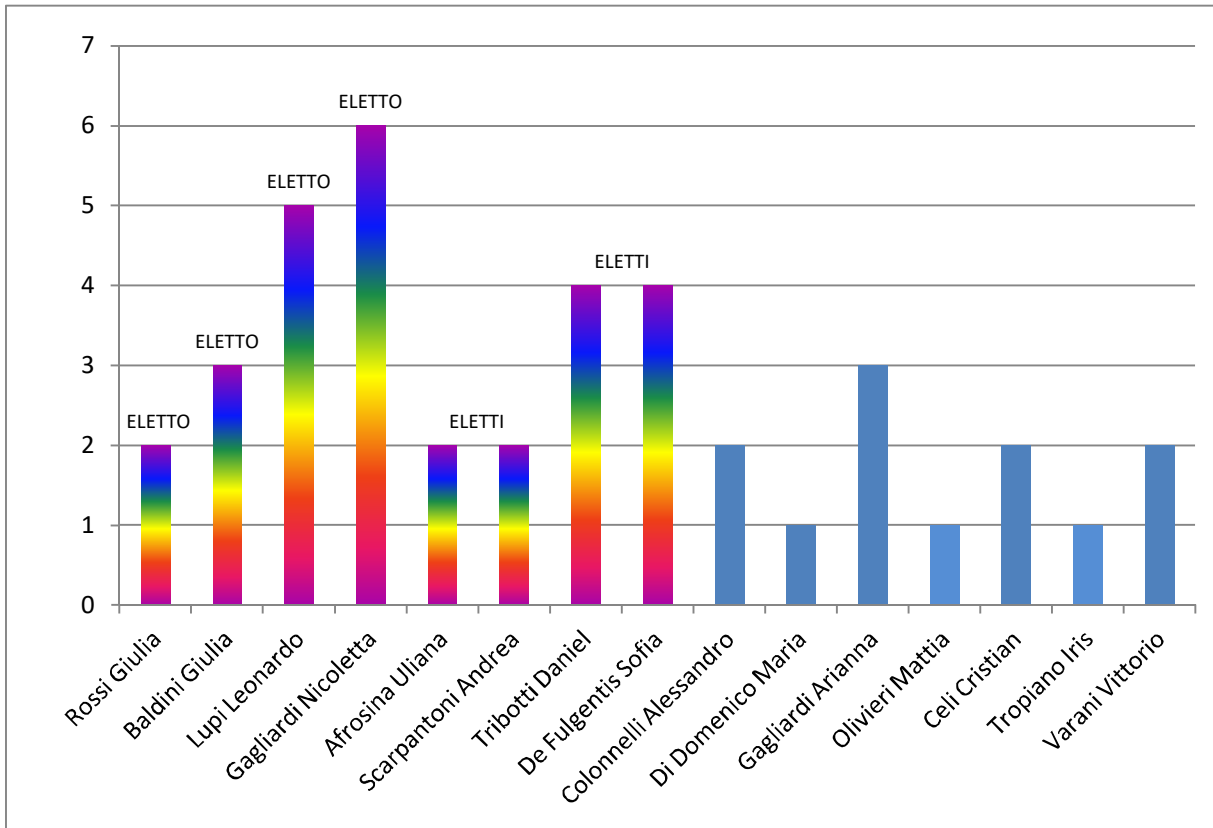

Gruppo 1

	VOTI CONSIGLIERI LISTA 1	Percentuale
Rossi Giulia	2	5,00%
Baldini Giulia	3	7,50%
Lupi Leonardo	5	12,50%
Gagliardi Nicoletta	6	15,00%
Afrosina Uliana	2	5,00%
Scarpantoni Andrea	2	5,00%
Tribotti Daniel	4	10,00%
De Fulgentis Sofia	4	10,00%
Colonnelli Alessandro	2	5,00%
Di Domenico Maria	1	2,50%
Gagliardi Arianna	3	7,50%
Olivieri Mattia	1	2,50%
Celi Cristian	2	5,00%
Tropiano Iris	1	2,50%
Varani Vittorio	2	5,00%
TOTALE	40	100,00%