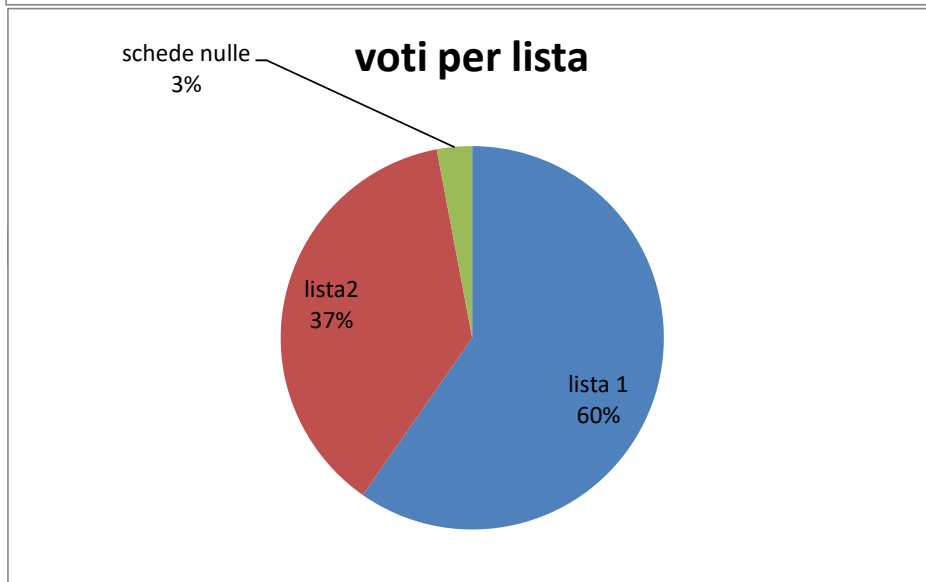

## Gruppo 1

	VOTI CONSIGLIERI LISTA 1	Percentuale
Rossi Giulia	2	5,00%
Baldini Giulia	3	7,50%
Lupi Leonardo	5	12,50%
Gagliardi Nicoletta	6	15,00%
Afrosina Uliana	2	5,00%
Scarpantoni Andrea	2	5,00%
Tribotti Daniel	4	10,00%
De Fulgentis Sofia	4	10,00%
Colonnelli Alessandro	2	5,00%
Di Domenico Maria	1	2,50%
Gagliardi Arianna	3	7,50%
Olivieri Mattia	1	2,50%
Celi Cristian	2	5,00%
Tropiano Iris	1	2,50%
Varani Vittorio	2	5,00%
<b>TOTALE</b>	<b>40</b>	<b>100,00%</b>

## Gruppo 1

	voti per lista	% voti per lista
lista 1	40	59,70%
lista2	25	37,31%
schede nulle	2	2,99%
totale	67	100,00%