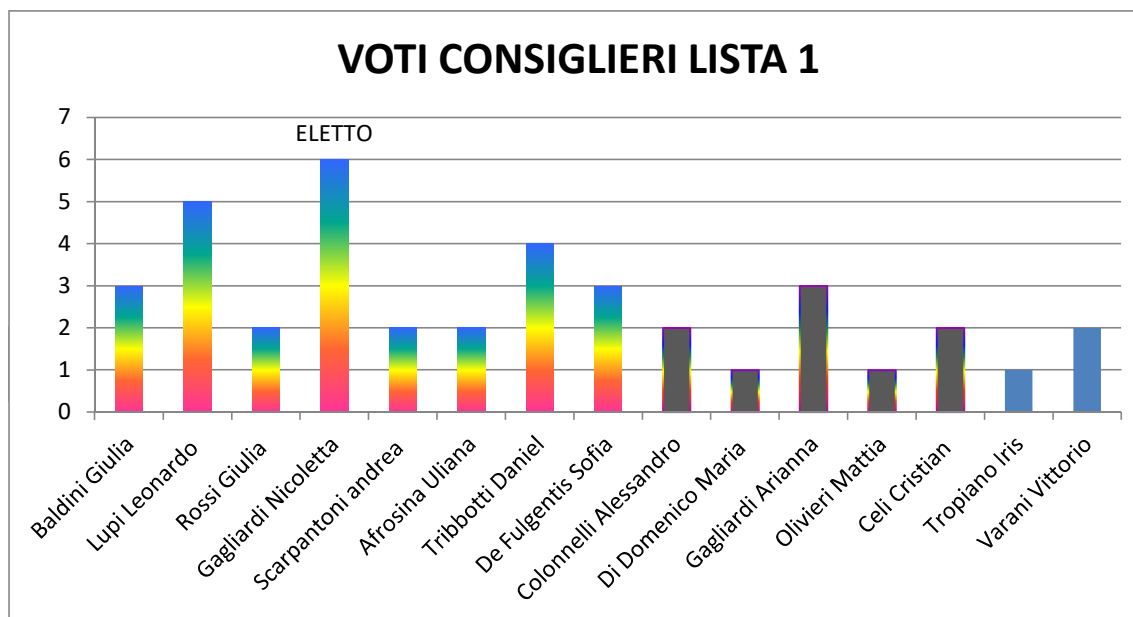

**I.C. Corropoli - Colonnella - Controguerra  
Scuola Secondaria di I Grado  
A.S. 2018/19 - 1° Quadrimestre**

**Compito di Realtà classe 3<sup>^</sup> B**

**Realizzazione di grafici con Excel sui risultati delle elezioni del Baby Sindaco**

**Gruppo 1:**

*Benkharbouch Fatima  
Chen Roberta  
Machado Francesca  
Traini Chiara*

**Gruppo 2:**

*Di Sabatino Francesca  
Masi Ilaria  
Vignoni Francesca*

**Gruppo 3:**

*Pulcini Jacopo  
Valento Paride*

## Gruppo 1

	VOTI CONSIGLIERI LISTA 1	%
Baldini Giulia	3	7,69%
Lupi Leonardo	5	12,82%
Rossi Giulia	2	5,13%
Gagliardi Nicoletta	6	15,38%
Scarpantoni andrea	2	5,13%
Afrosina Uliana	2	5,13%
Tribbotti Daniel	4	10,26%
De Fulgentis Sofia	3	7,69%
Colonnelli Alessandro	2	5,13%
Di Domenico Maria	1	2,56%
Gagliardi Arianna	3	7,69%
Olivieri Mattia	1	2,56%
Celi Cristian	2	5,13%
Tropiano Iris	1	2,56%
Varani Vittorio	2	5,13%
	39	100,00%