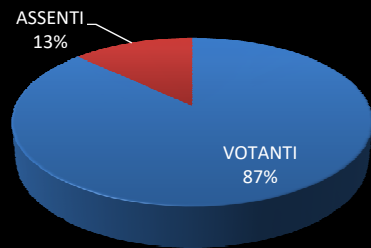

## Gruppo 3

numero votanti secondaria		
FEMMINE	38	56,72%
MASCHI	29	43,28%
VOTANTI	67	100,00%
ASSENTI	10	
TOTALE ELETTORI	77	
NUMERO VOTI LISTE		
LISTA1	40,00	
LISTA2	25,00	
SCHEDA NULLE	2,00	
TOTALE	67,00	

### numero votanti secondaria

FEMMINE MASCHI

### AFFLUENZA ALLE URNE