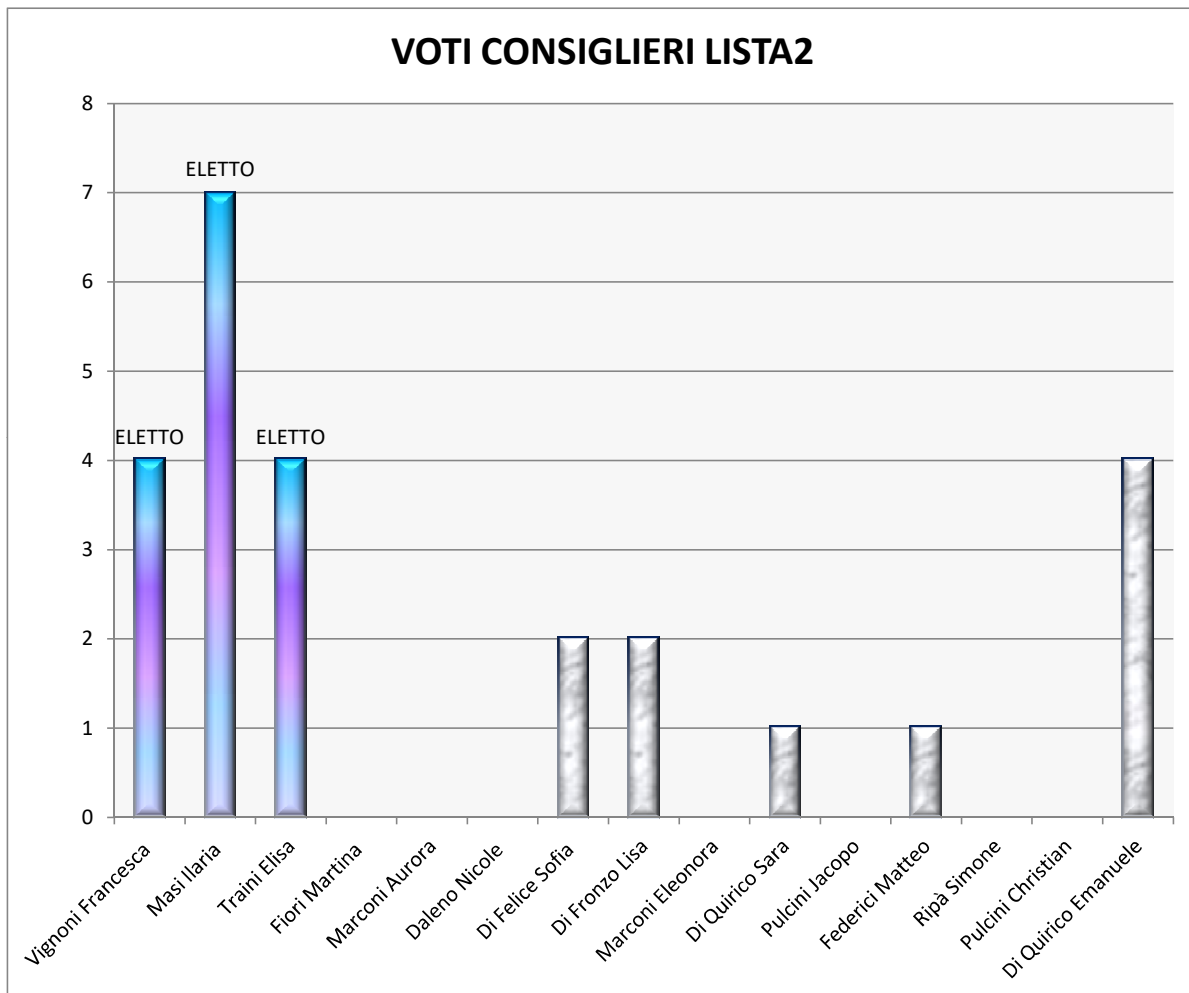

Gruppo 2

	VOTI CONSIGLIERI LISTA2	%
Vignoni Francesca	4	16,00%
Masi Ilaria	7	28,00%
Traini Elisa	4	16,00%
Fiori Martina	0	
Marconi Aurora	0	
Daleno Nicole	0	
Di Felice Sofia	2	8,00%
Di Fronzo Lisa	2	8,00%
Marconi Eleonora	0	
Di Quirico Sara	1	4,00%
Pulcini Jacopo	0	
Federici Matteo	1	4,00%
Ripà Simone	0	
Pulcini Christian	0	
Di Quirico Emanuele	4	16,00%
	25