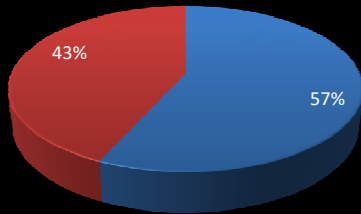

Gruppo 3

numero votanti secondaria		
FEMMINE	38	56,72%
MASCHI	29	43,28%
VOTANTI	67	100,00%
ASSENTI	10	
TOTALE ELETTORI	77	
NUMERO VOTI LISTE		
LISTA1	40,00	
LISTA2	25,00	
SCHEDA NULLE	2,00	
TOTALE	67,00	

numero votanti secondaria

FEMMINE MASCHI