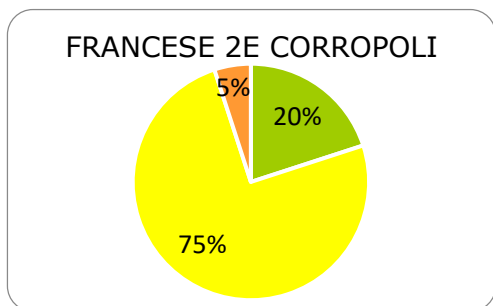

ISTITUTO COMPRENSIVO CORROPOLI – COLONNELLA – CONTROGUERRA

ESITI PROVE INTERMEDIE A.S. 2018/2019

SCUOLA SECONDARIA DI I GRADO

	ECCELLENTE
	ALTO
	MEDIO
	ADEGUATO
	INIZIALE