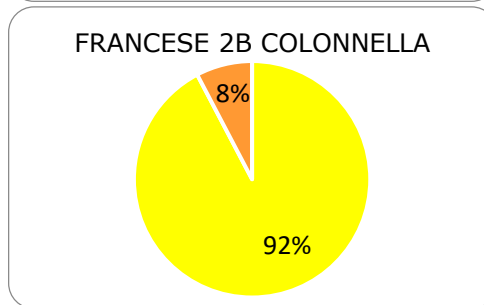

ISTITUTO COMPRENSIVO CORROPOLI – COLONNELLA – CONTROGUERRA

ESITI PROVE INTERMEDIE A.S. 2018/2019

SCUOLA SECONDARIA DI I GRADO

	ECCELLENTE
	ALTO
	MEDIO
	ADEGUATO
	INIZIALE