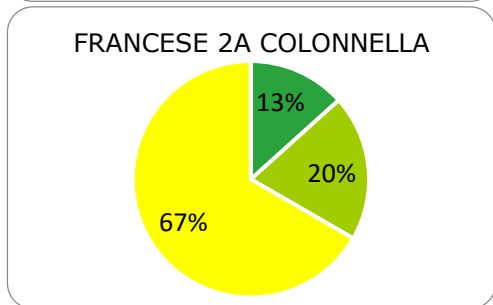

ISTITUTO COMPRENSIVO CORROPOLI – COLONNELLA – CONTROGUERRA

ESITI PROVE INTERMEDIE A.S. 2018/2019

SCUOLA SECONDARIA DI I GRADO

	ECCELLENTE
	ALTO
	MEDIO
	ADEGUATO
	INIZIALE