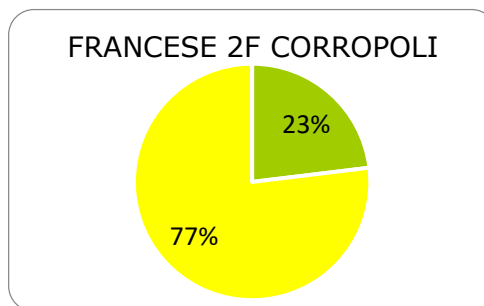

ISTITUTO COMPRENSIVO CORROPOLI – COLONNELLA – CONTROGUERRA

ESITI PROVE INTERMEDIE A.S. 2018/2019

SCUOLA SECONDARIA DI I GRADO

	ECCELLENTE
	ALTO
	MEDIO
	ADEGUATO
	INIZIALE