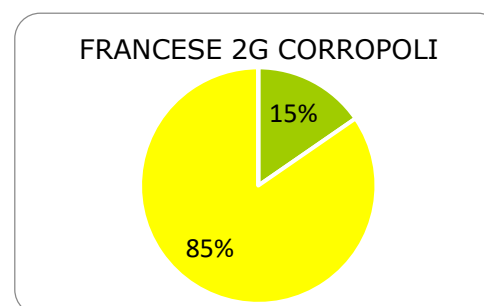

ISTITUTO COMPRENSIVO CORROPOLI – COLONNELLA – CONTROGUERRA

ESITI PROVE INTERMEDIE A.S. 2018/2019

SCUOLA SECONDARIA DI I GRADO

	ECCELLENTE
	ALTO
	MEDIO
	ADEGUATO
	INIZIALE