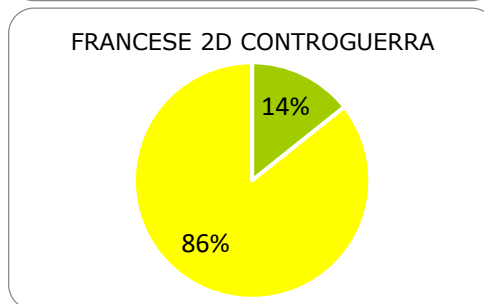

ISTITUTO COMPRENSIVO CORROPOLI – COLONNELLA – CONTROGUERRA

ESITI PROVE INTERMEDIE A.S. 2018/2019

SCUOLA SECONDARIA DI I GRADO

	ECCELLENTE
	ALTO
	MEDIO
	ADEGUATO
	INIZIALE