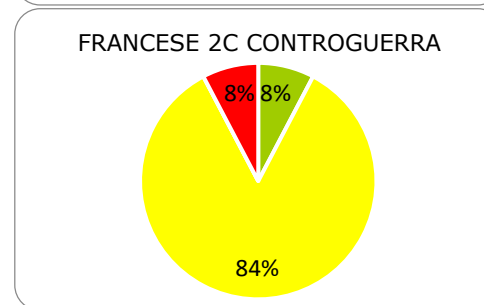

ISTITUTO COMPRENSIVO CORROPOLI – COLONNELLA – CONTROGUERRA

ESITI PROVE INTERMEDIE A.S. 2018/2019

SCUOLA SECONDARIA DI I GRADO

	ECCELLENTE
	ALTO
	MEDIO
	ADEGUATO
	INIZIALE