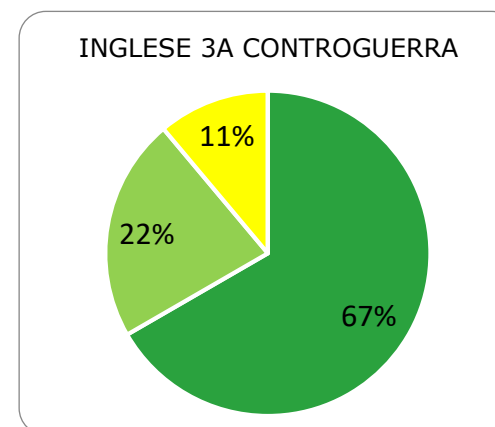

ISTITUTO COMPRENSIVO CORROPOLI – COLONNELLA – CONTROGUERRA

ESITI PROVE INTERMEDIE A.S. 2018/2019

SCUOLA PRIMARIA

	ECCELLENTE
	ALTO
	MEDIO
	ADEGUATO
	INIZIALE