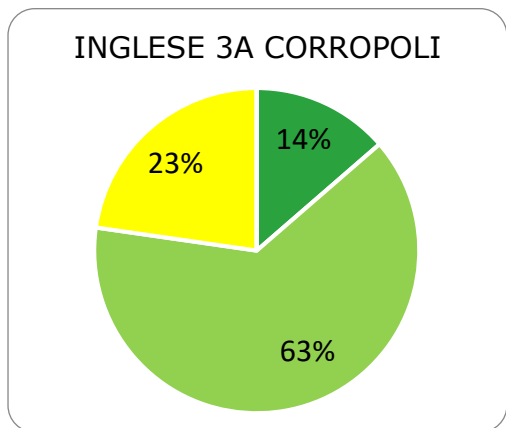

ISTITUTO COMPRENSIVO CORROPOLI – COLONNELLA – CONTROGUERRA

ESITI PROVE INTERMEDIE A.S. 2018/2019

SCUOLA PRIMARIA

	ECCELLENTE
	ALTO
	MEDIO
	ADEGUATO
	INIZIALE