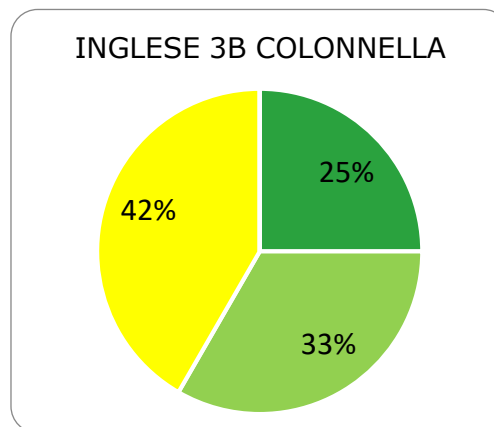

ISTITUTO COMPRENSIVO CORROPOLI – COLONNELLA – CONTROGUERRA

ESITI PROVE INTERMEDIE A.S. 2018/2019

SCUOLA PRIMARIA

	ECCELLENTE
	ALTO
	MEDIO
	ADEGUATO
	INIZIALE