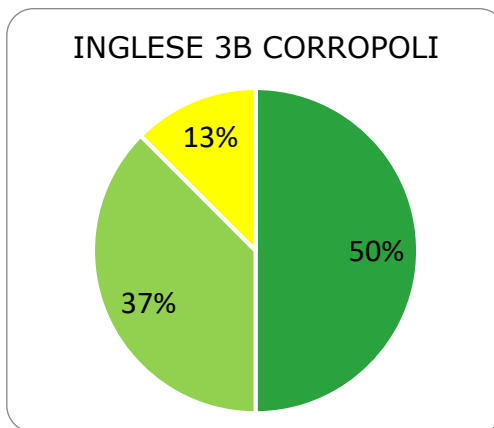

ISTITUTO COMPRENSIVO CORROPOLI – COLONNELLA – CONTROGUERRA

ESITI PROVE INTERMEDIE A.S. 2018/2019

SCUOLA PRIMARIA

	ECCELLENTE
	ALTO
	MEDIO
	ADEGUATO
	INIZIALE