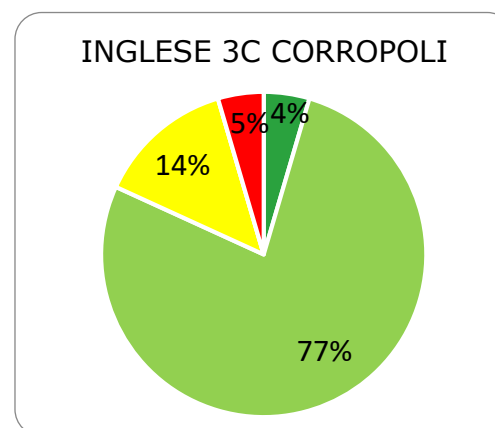

ISTITUTO COMPRENSIVO CORROPOLI – COLONNELLA – CONTROGUERRA

ESITI PROVE INTERMEDIE A.S. 2018/2019

SCUOLA PRIMARIA

	ECCELLENTE
	ALTO
	MEDIO
	ADEGUATO
	INIZIALE