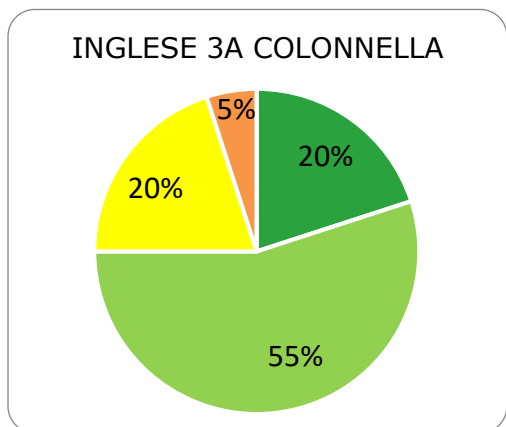

ISTITUTO COMPRENSIVO CORROPOLI – COLONNELLA – CONTROGUERRA

ESITI PROVE INTERMEDIE A.S. 2018/2019

SCUOLA PRIMARIA

	ECCELLENTE
	ALTO
	MEDIO
	ADEGUATO
	INIZIALE