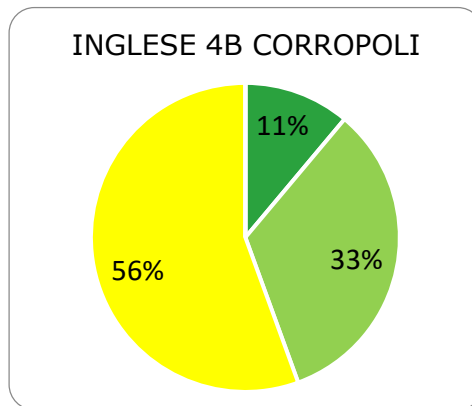

ISTITUTO COMPRENSIVO CORROPOLI – COLONNELLA – CONTROGUERRA

ESITI PROVE INTERMEDIE A.S. 2018/2019

SCUOLA PRIMARIA

	ECCELLENTE
	ALTO
	MEDIO
	ADEGUATO
	INIZIALE