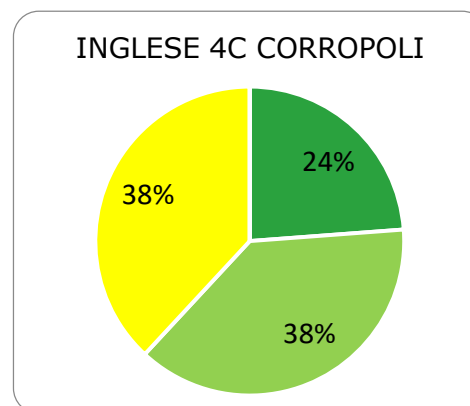

ISTITUTO COMPRENSIVO CORROPOLI – COLONNELLA – CONTROGUERRA

ESITI PROVE INTERMEDIE A.S. 2018/2019

SCUOLA PRIMARIA

	ECCELLENTE
	ALTO
	MEDIO
	ADEGUATO
	INIZIALE