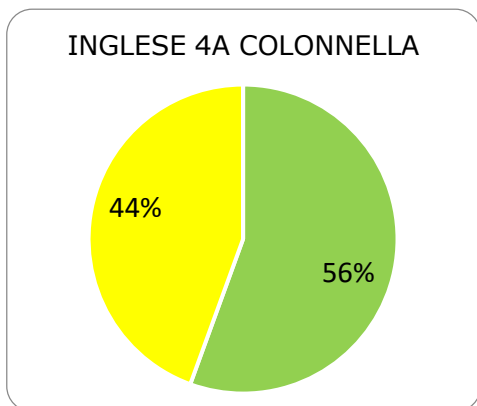

ISTITUTO COMPRENSIVO CORROPOLI – COLONNELLA – CONTROGUERRA

ESITI PROVE INTERMEDIE A.S. 2018/2019

SCUOLA PRIMARIA

	ECCELLENTE
	ALTO
	MEDIO
	ADEGUATO
	INIZIALE