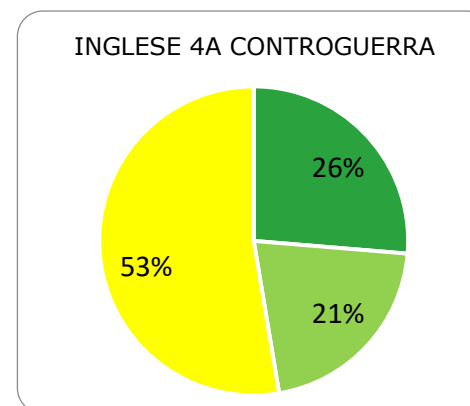

ISTITUTO COMPRENSIVO CORROPOLI – COLONNELLA – CONTROGUERRA

ESITI PROVE INTERMEDIE A.S. 2018/2019

SCUOLA PRIMARIA

	ECCELLENTE
	ALTO
	MEDIO
	ADEGUATO
	INIZIALE