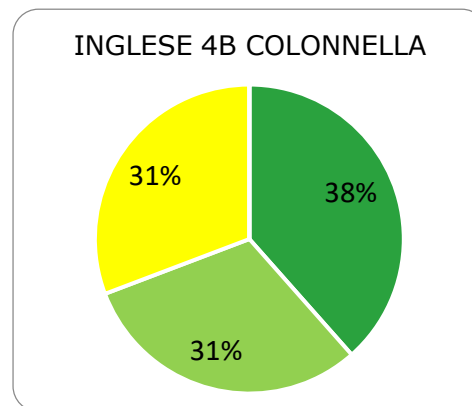

ISTITUTO COMPRENSIVO CORROPOLI – COLONNELLA – CONTROGUERRA

ESITI PROVE INTERMEDIE A.S. 2018/2019

SCUOLA PRIMARIA

	ECCELLENTE
	ALTO
	MEDIO
	ADEGUATO
	INIZIALE