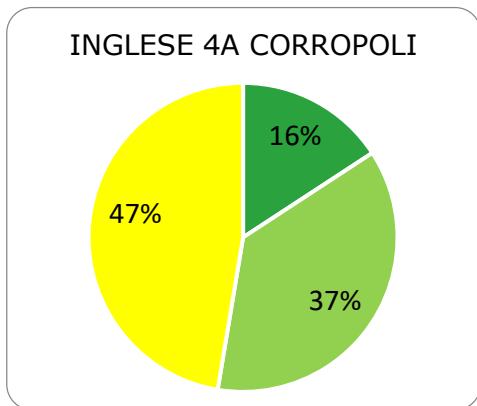

ISTITUTO COMPRENSIVO CORROPOLI – COLONNELLA – CONTROGUERRA

ESITI PROVE INTERMEDIE A.S. 2018/2019

SCUOLA PRIMARIA

	ECCELLENTE
	ALTO
	MEDIO
	ADEGUATO
	INIZIALE