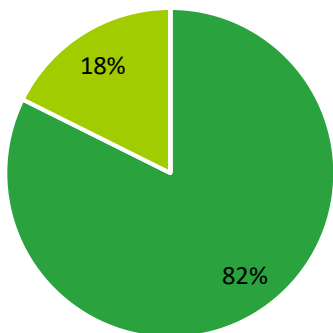

ISTITUTO COMPRENSIVO CORROPOLI – COLONNELLA – CONTROGUERRA

ESITI PROVE INTERMEDIE A.S. 2018/2019

SCUOLA PRIMARIA

ITALIANO 1A CORROPOLI

ITALIANO 1B CORROPOLI

ITALIANO 1C CORROPOLI

ITALIANO 1A COLONNELLA

ITALIANO 1B COLONNELLA

ITALIANO 1A CONTROGUERRA

	ECCELLENTE
	ALTO
	MEDIO
	ADEGUATO
	INIZIALE