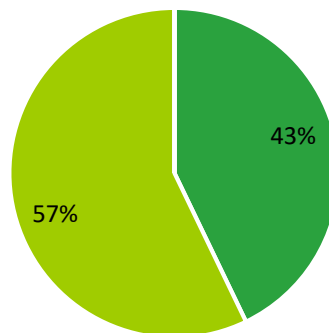

ISTITUTO COMPRENSIVO CORROPOLI – COLONNELLA – CONTROGUERRA

ESITI PROVE INTERMEDIE A.S. 2018/2019

SCUOLA PRIMARIA

ITALIANO 1A CORROPOLI

ITALIANO 1B CORROPOLI

ITALIANO 1C CORROPOLI

ITALIANO 1A COLONNELLA

ITALIANO 1B COLONNELLA

ITALIANO 1A CONTROGUERRA

	ECCELLENTE
	ALTO
	MEDIO
	ADEGUATO
	INIZIALE