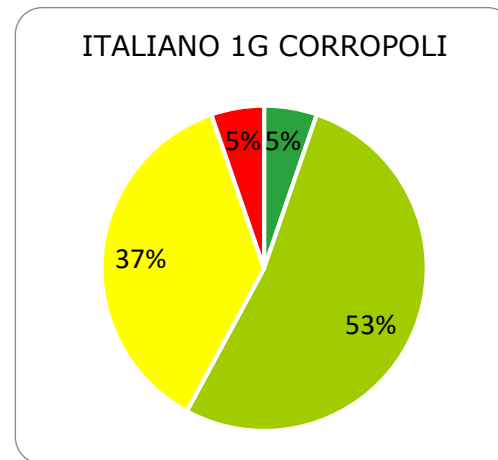

ISTITUTO COMPRESIVO CORROPOLI – COLONNELLA – CONTROGUERRA

ESITI PROVE INTERMEDIE A.S. 2018/2019

SCUOLA SECONDARIA DI I GRADO

	ECCELLENTE
	ALTO
	MEDIO
	ADEGUATO
	INIZIALE