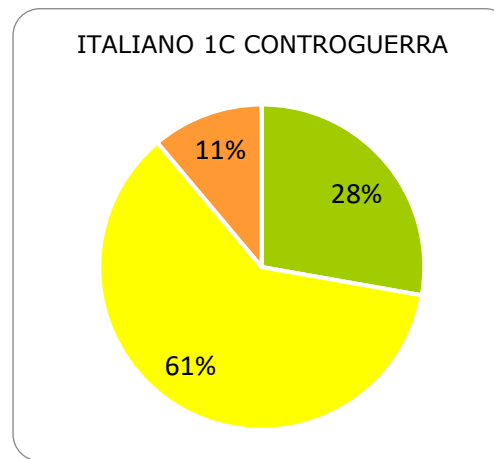

ISTITUTO COMPRESIVO CORROPOLI – COLONNELLA – CONTROGUERRA

ESITI PROVE INTERMEDIE A.S. 2018/2019

SCUOLA SECONDARIA DI I GRADO

	ECCELLENTE
	ALTO
	MEDIO
	ADEGUATO
	INIZIALE