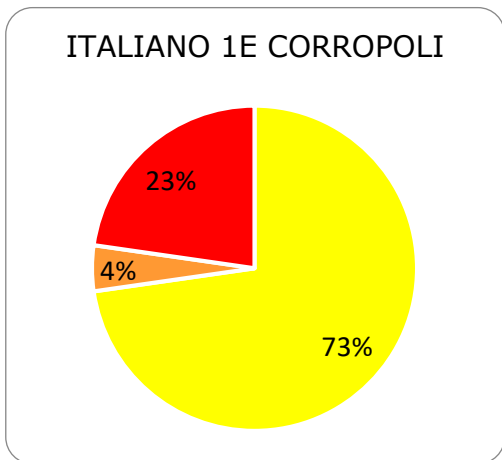

ISTITUTO COMPRESIVO CORROPOLI – COLONNELLA – CONTROGUERRA

ESITI PROVE INTERMEDIE A.S. 2018/2019

SCUOLA SECONDARIA DI I GRADO

	ECCELLENTE
	ALTO
	MEDIO
	ADEGUATO
	INIZIALE