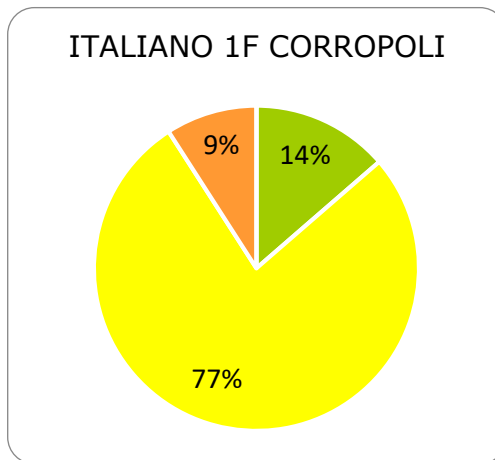

ISTITUTO COMPRESIVO CORROPOLI – COLONNELLA – CONTROGUERRA

ESITI PROVE INTERMEDIE A.S. 2018/2019

SCUOLA SECONDARIA DI I GRADO

	ECCELLENTE
	ALTO
	MEDIO
	ADEGUATO
	INIZIALE