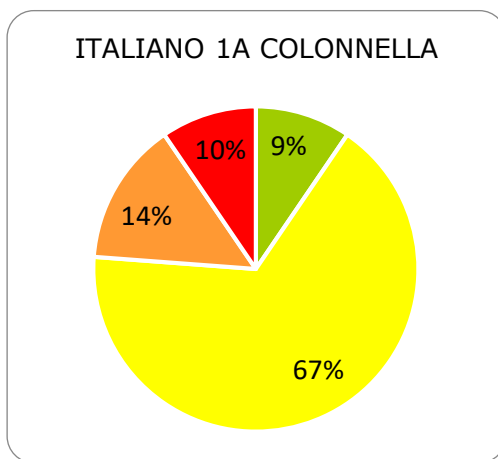

ISTITUTO COMPRESIVO CORROPOLI – COLONNELLA – CONTROGUERRA

ESITI PROVE INTERMEDIE A.S. 2018/2019

SCUOLA SECONDARIA DI I GRADO

	ECCELLENTE
	ALTO
	MEDIO
	ADEGUATO
	INIZIALE