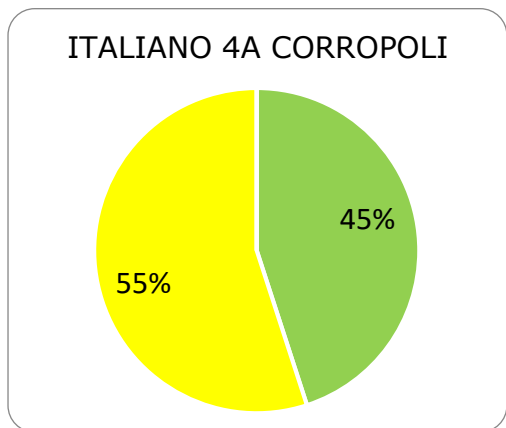

ISTITUTO COMPRENSIVO CORROPOLI – COLONNELLA – CONTROGUERRA

ESITI PROVE INTERMEDIE A.S. 2018/2019

SCUOLA PRIMARIA

	ECCELLENTE
	ALTO
	MEDIO
	ADEGUATO
	INIZIALE