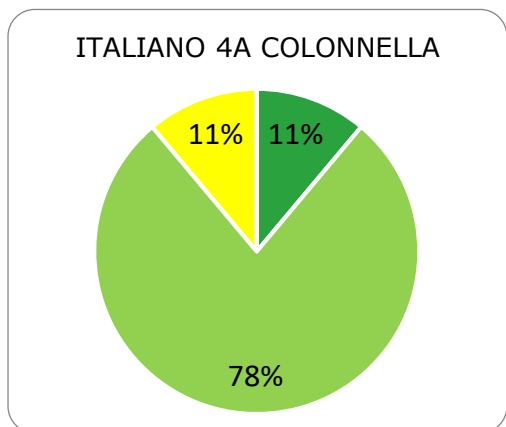

ISTITUTO COMPRENSIVO CORROPOLI – COLONNELLA – CONTROGUERRA

ESITI PROVE INTERMEDIE A.S. 2018/2019

SCUOLA PRIMARIA

	ECCELLENTE
	ALTO
	MEDIO
	ADEGUATO
	INIZIALE