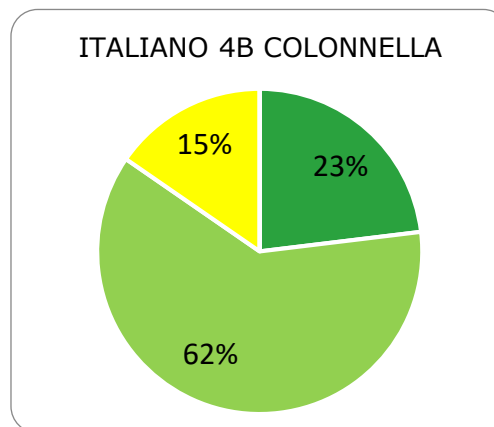

ISTITUTO COMPRENSIVO CORROPOLI – COLONNELLA – CONTROGUERRA

ESITI PROVE INTERMEDIE A.S. 2018/2019

SCUOLA PRIMARIA

	ECCELLENTE
	ALTO
	MEDIO
	ADEGUATO
	INIZIALE