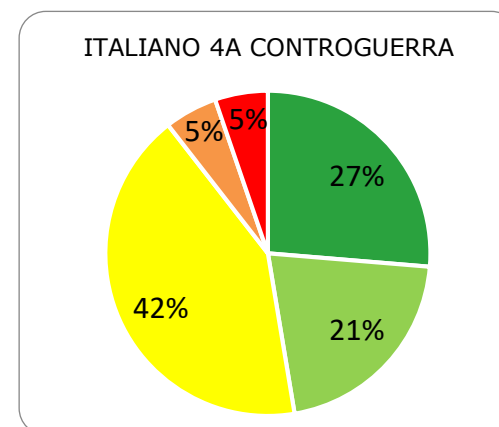

ISTITUTO COMPRENSIVO CORROPOLI – COLONNELLA – CONTROGUERRA

ESITI PROVE INTERMEDIE A.S. 2018/2019

SCUOLA PRIMARIA

	ECCELLENTE
	ALTO
	MEDIO
	ADEGUATO
	INIZIALE