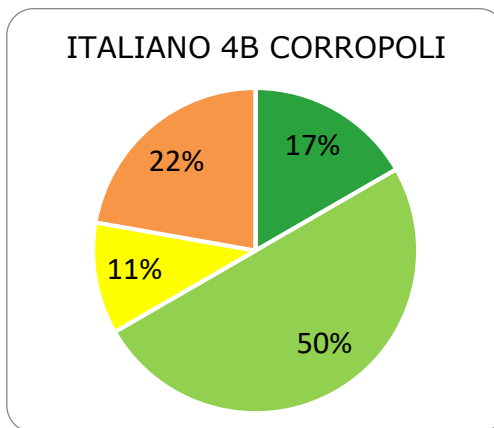

ISTITUTO COMPRENSIVO CORROPOLI – COLONNELLA – CONTROGUERRA

ESITI PROVE INTERMEDIE A.S. 2018/2019

SCUOLA PRIMARIA

	ECCELLENTE
	ALTO
	MEDIO
	ADEGUATO
	INIZIALE