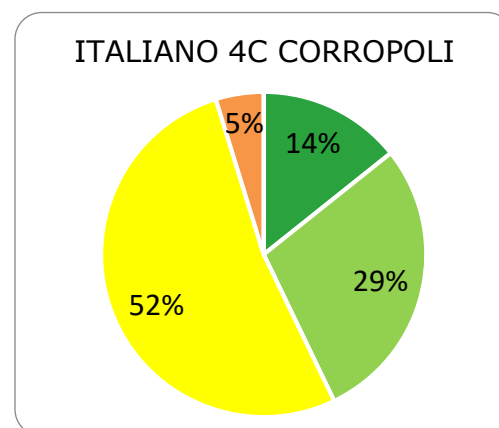

ISTITUTO COMPRENSIVO CORROPOLI – COLONNELLA – CONTROGUERRA

ESITI PROVE INTERMEDIE A.S. 2018/2019

SCUOLA PRIMARIA

	ECCELLENTE
	ALTO
	MEDIO
	ADEGUATO
	INIZIALE