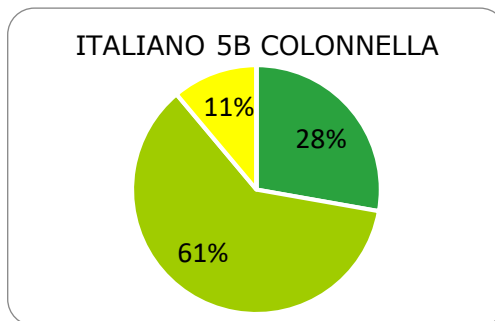

ISTITUTO COMPRENSIVO CORROPOLI – COLONNELLA – CONTROGUERRA

ESITI PROVE INTERMEDIE A.S. 2018/2019

SCUOLA PRIMARIA

	ECCELLENTE
	ALTO
	MEDIO
	ADEGUATO
	INIZIALE