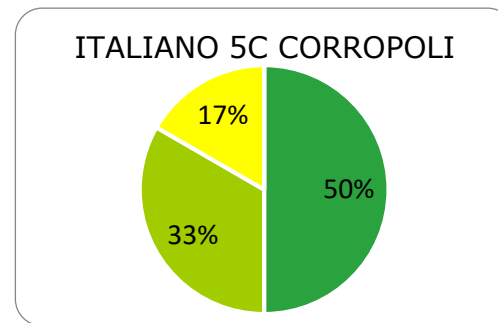

ISTITUTO COMPRENSIVO CORROPOLI – COLONNELLA – CONTROGUERRA

ESITI PROVE INTERMEDIE A.S. 2018/2019

SCUOLA PRIMARIA

	ECCELLENTE
	ALTO
	MEDIO
	ADEGUATO
	INIZIALE