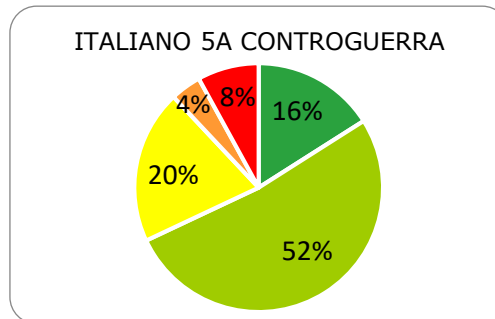

ISTITUTO COMPRENSIVO CORROPOLI – COLONNELLA – CONTROGUERRA

ESITI PROVE INTERMEDIE A.S. 2018/2019

SCUOLA PRIMARIA

	ECCELLENTE
	ALTO
	MEDIO
	ADEGUATO
	INIZIALE