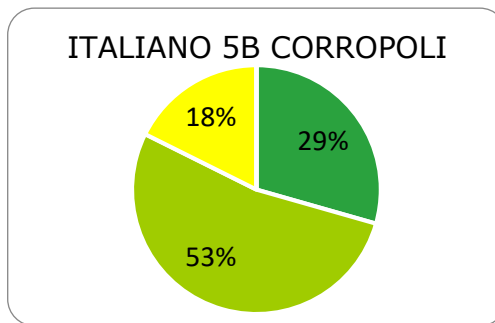

ISTITUTO COMPRENSIVO CORROPOLI – COLONNELLA – CONTROGUERRA

ESITI PROVE INTERMEDIE A.S. 2018/2019

SCUOLA PRIMARIA

	ECCELLENTE
	ALTO
	MEDIO
	ADEGUATO
	INIZIALE