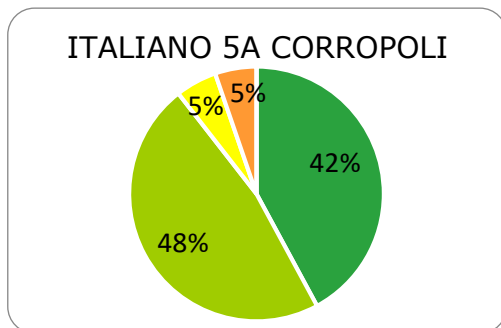

ISTITUTO COMPRENSIVO CORROPOLI – COLONNELLA – CONTROGUERRA

ESITI PROVE INTERMEDIE A.S. 2018/2019

SCUOLA PRIMARIA

	ECCELLENTE
	ALTO
	MEDIO
	ADEGUATO
	INIZIALE