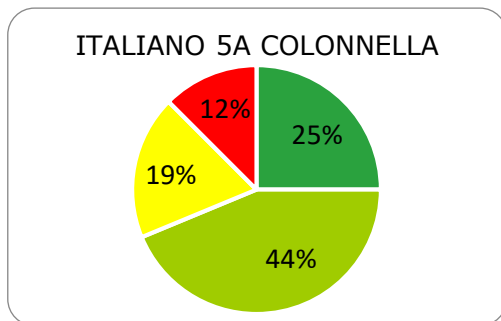

ISTITUTO COMPRENSIVO CORROPOLI – COLONNELLA – CONTROGUERRA

ESITI PROVE INTERMEDIE A.S. 2018/2019

SCUOLA PRIMARIA

	ECCELLENTE
	ALTO
	MEDIO
	ADEGUATO
	INIZIALE