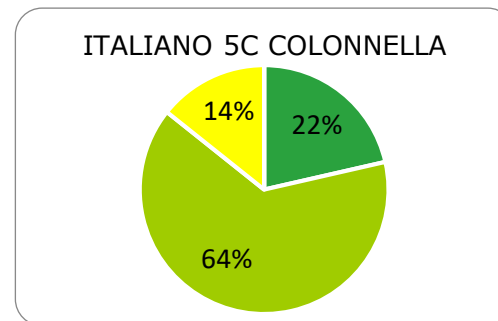

ISTITUTO COMPRENSIVO CORROPOLI – COLONNELLA – CONTROGUERRA

ESITI PROVE INTERMEDIE A.S. 2018/2019

SCUOLA PRIMARIA

	ECCELLENTE
	ALTO
	MEDIO
	ADEGUATO
	INIZIALE