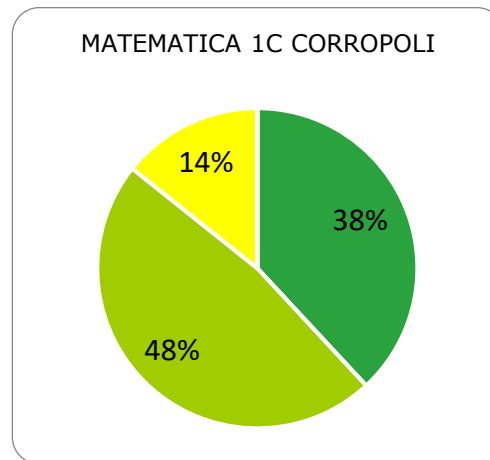

ISTITUTO COMPRENSIVO CORROPOLI – COLONNELLA – CONTROGUERRA

ESITI PROVE INTERMEDIE A.S. 2018/2019

SCUOLA PRIMARIA

	ECCELLENTE
	ALTO
	MEDIO
	ADEGUATO
	INIZIALE