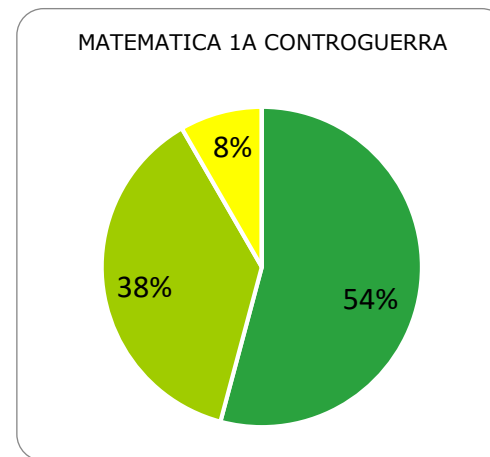

ISTITUTO COMPRENSIVO CORROPOLI – COLONNELLA – CONTROGUERRA

ESITI PROVE INTERMEDIE A.S. 2018/2019

SCUOLA PRIMARIA

	ECCELLENTE
	ALTO
	MEDIO
	ADEGUATO
	INIZIALE