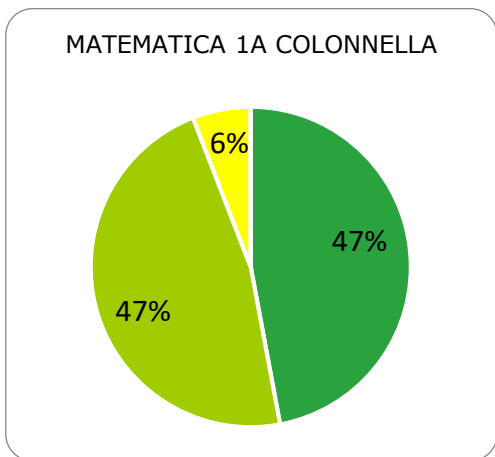

ISTITUTO COMPRENSIVO CORROPOLI – COLONNELLA – CONTROGUERRA

ESITI PROVE INTERMEDIE A.S. 2018/2019

SCUOLA PRIMARIA

	ECCELLENTE
	ALTO
	MEDIO
	ADEGUATO
	INIZIALE