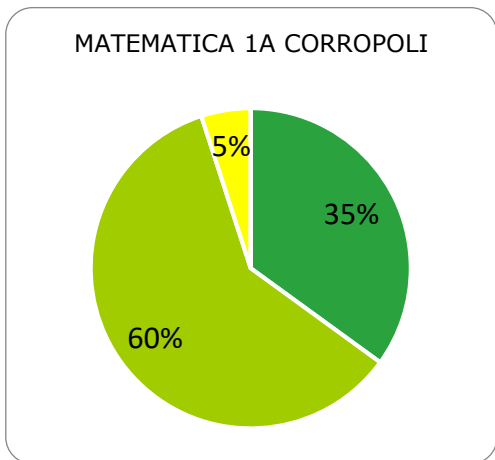

ISTITUTO COMPRENSIVO CORROPOLI – COLONNELLA – CONTROGUERRA

ESITI PROVE INTERMEDIE A.S. 2018/2019

SCUOLA PRIMARIA

	ECCELLENTE
	ALTO
	MEDIO
	ADEGUATO
	INIZIALE