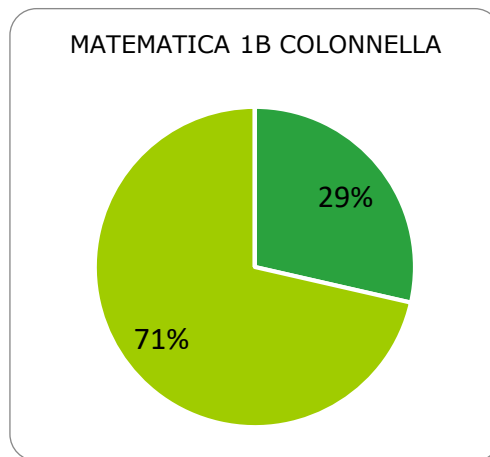

ISTITUTO COMPRENSIVO CORROPOLI – COLONNELLA – CONTROGUERRA

ESITI PROVE INTERMEDIE A.S. 2018/2019

SCUOLA PRIMARIA

	ECCELLENTE
	ALTO
	MEDIO
	ADEGUATO
	INIZIALE