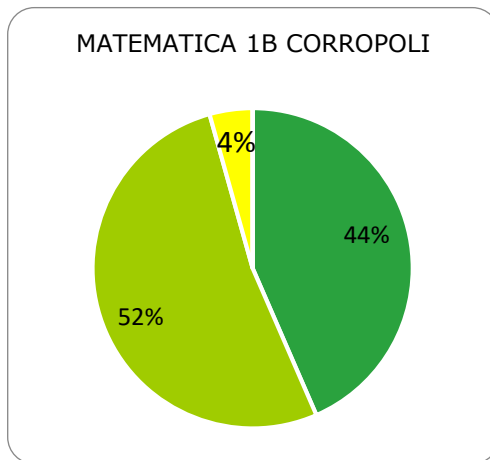

ISTITUTO COMPRENSIVO CORROPOLI – COLONNELLA – CONTROGUERRA

ESITI PROVE INTERMEDIE A.S. 2018/2019

SCUOLA PRIMARIA

	ECCELLENTE
	ALTO
	MEDIO
	ADEGUATO
	INIZIALE