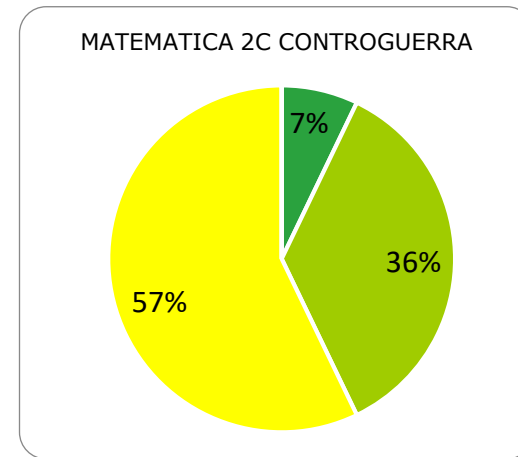

ISTITUTO COMPRENSIVO CORROPOLI – COLONNELLA – CONTROGUERRA

ESITI PROVE INTERMEDIE A.S. 2018/2019

SCUOLA PRIMARIA

	ECCELLENTE
	ALTO
	MEDIO
	ADEGUATO
	INIZIALE