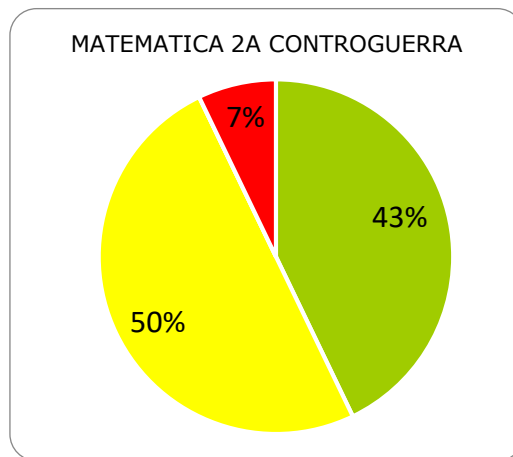

ISTITUTO COMPRENSIVO CORROPOLI – COLONNELLA – CONTROGUERRA

ESITI PROVE INTERMEDIE A.S. 2018/2019

SCUOLA PRIMARIA

	ECCELLENTE
	ALTO
	MEDIO
	ADEGUATO
	INIZIALE