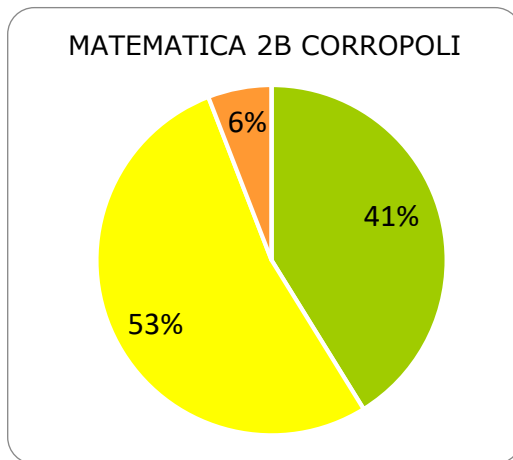

ISTITUTO COMPRENSIVO CORROPOLI – COLONNELLA – CONTROGUERRA

ESITI PROVE INTERMEDIE A.S. 2018/2019

SCUOLA PRIMARIA

	ECCELLENTE
	ALTO
	MEDIO
	ADEGUATO
	INIZIALE