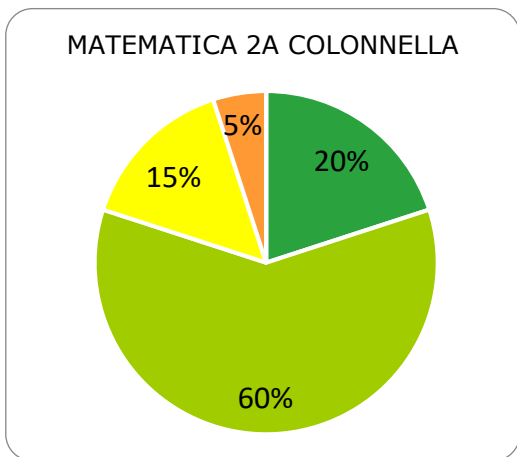

ISTITUTO COMPRENSIVO CORROPOLI – COLONNELLA – CONTROGUERRA

ESITI PROVE INTERMEDIE A.S. 2018/2019

SCUOLA PRIMARIA

	ECCELLENTE
	ALTO
	MEDIO
	ADEGUATO
	INIZIALE