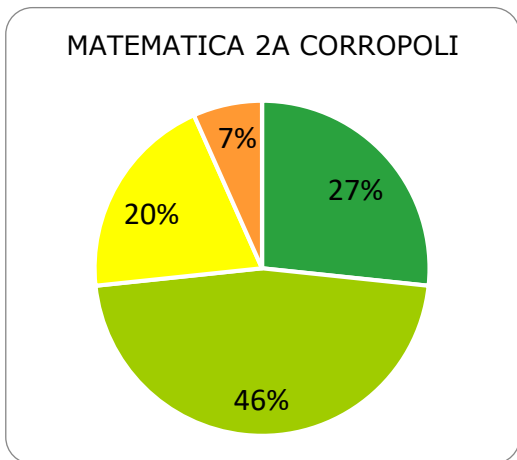

ISTITUTO COMPRENSIVO CORROPOLI – COLONNELLA – CONTROGUERRA

ESITI PROVE INTERMEDIE A.S. 2018/2019

SCUOLA PRIMARIA

	ECCELLENTE
	ALTO
	MEDIO
	ADEGUATO
	INIZIALE