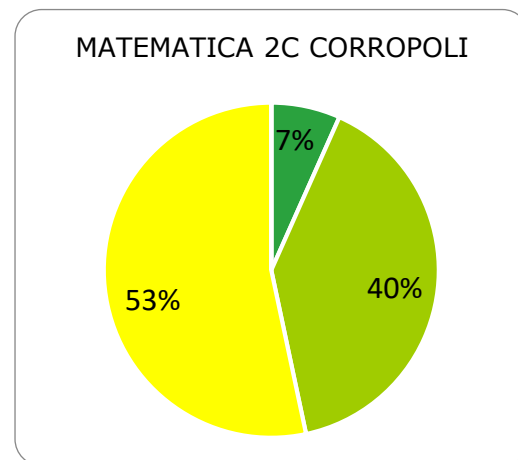

ISTITUTO COMPRENSIVO CORROPOLI – COLONNELLA – CONTROGUERRA

ESITI PROVE INTERMEDIE A.S. 2018/2019

SCUOLA PRIMARIA

	ECCELLENTE
	ALTO
	MEDIO
	ADEGUATO
	INIZIALE