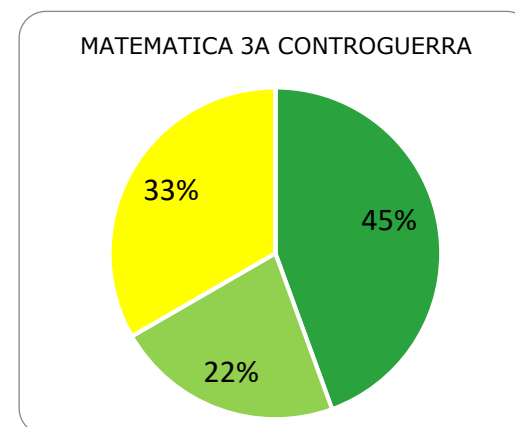

ISTITUTO COMPRENSIVO CORROPOLI – COLONNELLA – CONTROGUERRA

ESITI PROVE INTERMEDIE A.S. 2018/2019

SCUOLA PRIMARIA

	ECCELLENTE
	ALTO
	MEDIO
	ADEGUATO
	INIZIALE