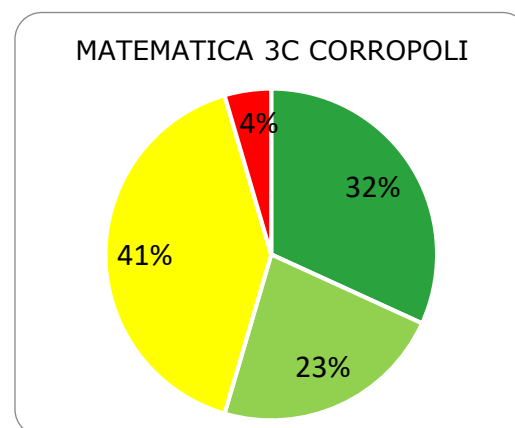

ISTITUTO COMPRENSIVO CORROPOLI – COLONNELLA – CONTROGUERRA

ESITI PROVE INTERMEDIE A.S. 2018/2019

SCUOLA PRIMARIA

	ECCELLENTE
	ALTO
	MEDIO
	ADEGUATO
	INIZIALE