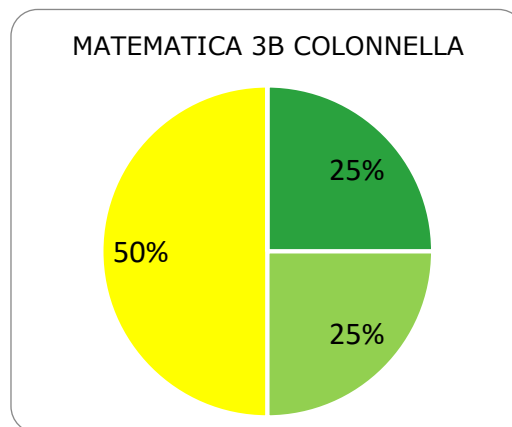

ISTITUTO COMPRENSIVO CORROPOLI – COLONNELLA – CONTROGUERRA

ESITI PROVE INTERMEDIE A.S. 2018/2019

SCUOLA PRIMARIA

	ECCELLENTE
	ALTO
	MEDIO
	ADEGUATO
	INIZIALE