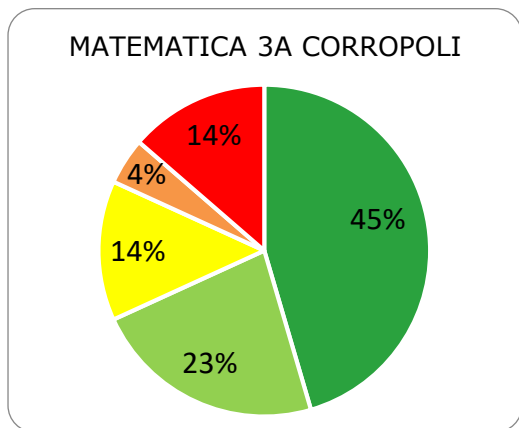

ISTITUTO COMPRENSIVO CORROPOLI – COLONNELLA – CONTROGUERRA

ESITI PROVE INTERMEDIE A.S. 2018/2019

SCUOLA PRIMARIA

	ECCELLENTE
	ALTO
	MEDIO
	ADEGUATO
	INIZIALE