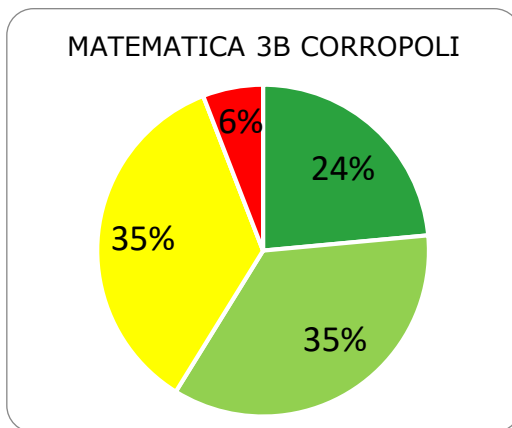

ISTITUTO COMPRENSIVO CORROPOLI – COLONNELLA – CONTROGUERRA

ESITI PROVE INTERMEDIE A.S. 2018/2019

SCUOLA PRIMARIA

	ECCELLENTE
	ALTO
	MEDIO
	ADEGUATO
	INIZIALE