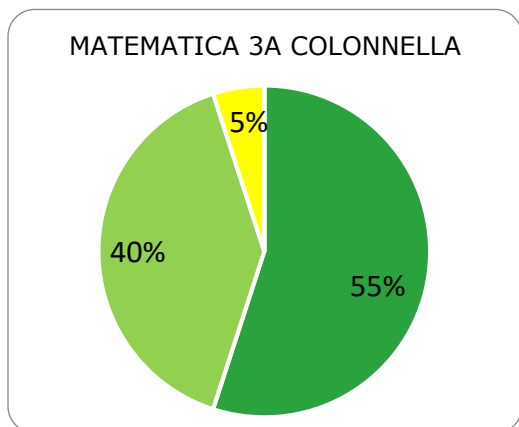

ISTITUTO COMPRENSIVO CORROPOLI – COLONNELLA – CONTROGUERRA

ESITI PROVE INTERMEDIE A.S. 2018/2019

SCUOLA PRIMARIA

	ECCELLENTE
	ALTO
	MEDIO
	ADEGUATO
	INIZIALE