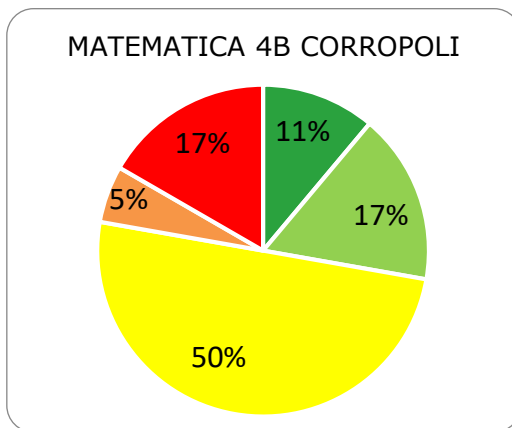

ISTITUTO COMPRENSIVO CORROPOLI – COLONNELLA – CONTROGUERRA

ESITI PROVE INTERMEDIE A.S. 2018/2019

SCUOLA PRIMARIA

	ECCELLENTE
	ALTO
	MEDIO
	ADEGUATO
	INIZIALE