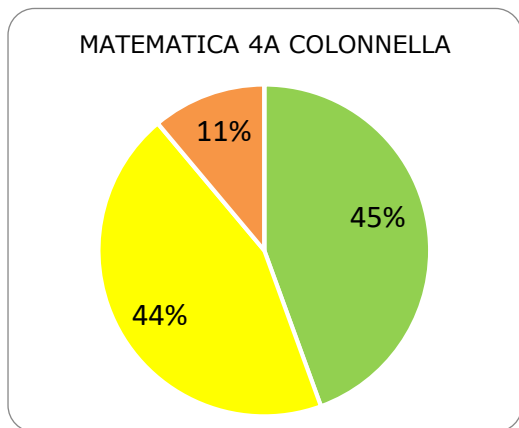

ISTITUTO COMPRENSIVO CORROPOLI – COLONNELLA – CONTROGUERRA

ESITI PROVE INTERMEDIE A.S. 2018/2019

SCUOLA PRIMARIA

	ECCELLENTE
	ALTO
	MEDIO
	ADEGUATO
	INIZIALE