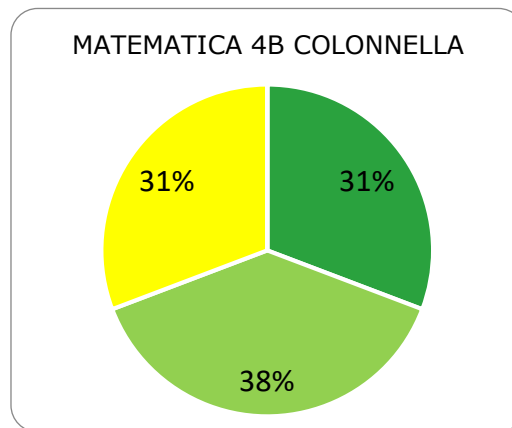

ISTITUTO COMPRENSIVO CORROPOLI – COLONNELLA – CONTROGUERRA

ESITI PROVE INTERMEDIE A.S. 2018/2019

SCUOLA PRIMARIA

	ECCELLENTE
	ALTO
	MEDIO
	ADEGUATO
	INIZIALE