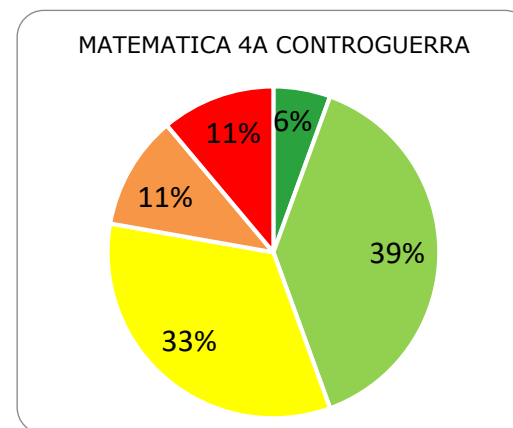

ISTITUTO COMPRENSIVO CORROPOLI – COLONNELLA – CONTROGUERRA

ESITI PROVE INTERMEDIE A.S. 2018/2019

SCUOLA PRIMARIA

	ECCELLENTE
	ALTO
	MEDIO
	ADEGUATO
	INIZIALE