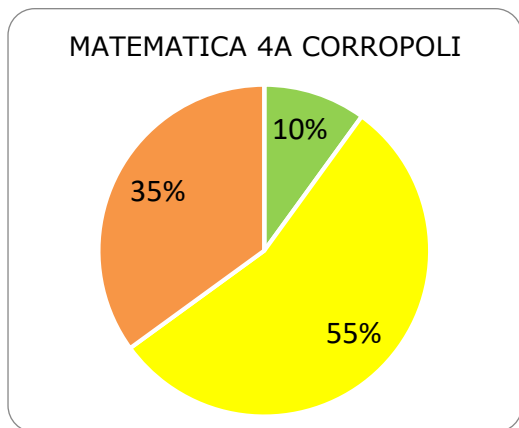

ISTITUTO COMPRENSIVO CORROPOLI – COLONNELLA – CONTROGUERRA

ESITI PROVE INTERMEDIE A.S. 2018/2019

SCUOLA PRIMARIA

	ECCELLENTE
	ALTO
	MEDIO
	ADEGUATO
	INIZIALE