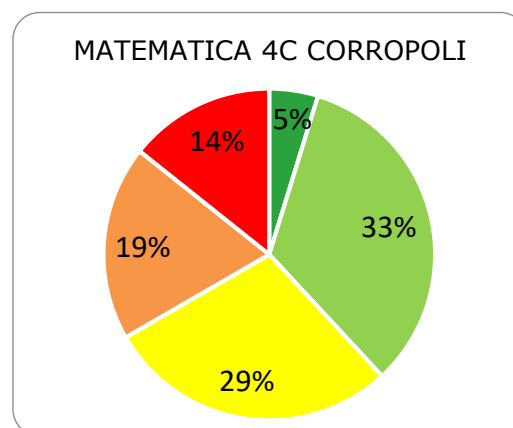

ISTITUTO COMPRENSIVO CORROPOLI – COLONNELLA – CONTROGUERRA

ESITI PROVE INTERMEDIE A.S. 2018/2019

SCUOLA PRIMARIA

	ECCELLENTE
	ALTO
	MEDIO
	ADEGUATO
	INIZIALE