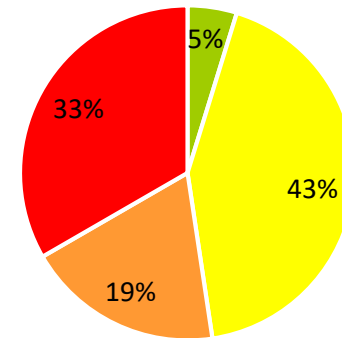

ISTITUTO COMPRENSIVO CORROPOLI – COLONNELLA – CONTROGUERRA

**ESITI PROVE INTERMEDIE A.S. 2018/2019**

SCUOLA SECONDARIA DI I GRADO

MATEMATICA 3E CORROPOLI

MATEMATICA 3F CORROPOLI

MATEMATICA 3G CORROPOLI

MATEMATICA 3A COLONNELLA