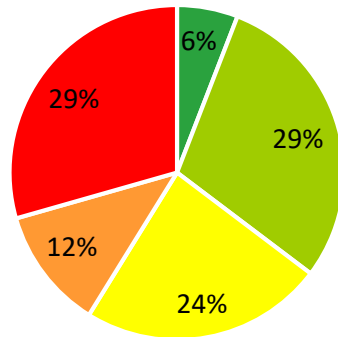

ISTITUTO COMPRENSIVO CORROPOLI – COLONNELLA – CONTROGUERRA

**ESITI PROVE INTERMEDIE A.S. 2018/2019**

SCUOLA SECONDARIA DI I GRADO

MATEMATICA 3E CORROPOLI

MATEMATICA 3F CORROPOLI

MATEMATICA 3G CORROPOLI

MATEMATICA 3A COLONNELLA