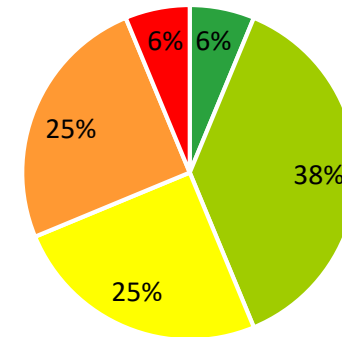

MATEMATICA 3C CONTROGUERRA

	ECCELLENTE
	ALTO
	MEDIO
	ADEGUATO
	INIZIALE