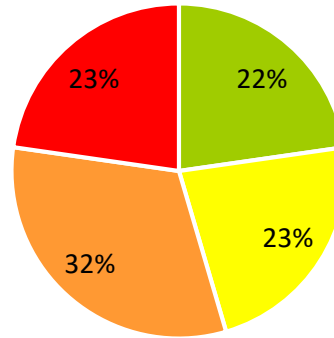

ISTITUTO COMPRENSIVO CORROPOLI – COLONNELLA – CONTROGUERRA

**ESITI PROVE INTERMEDIE A.S. 2018/2019**

SCUOLA SECONDARIA DI I GRADO

MATEMATICA 3E CORROPOLI

MATEMATICA 3F CORROPOLI

MATEMATICA 3G CORROPOLI

MATEMATICA 3A COLONNELLA