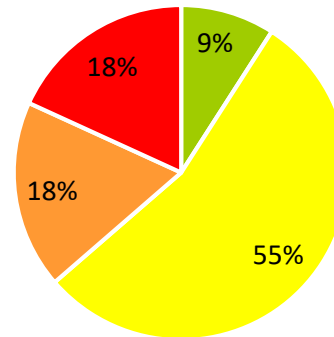

MATEMATICA 3B COLONNELLA