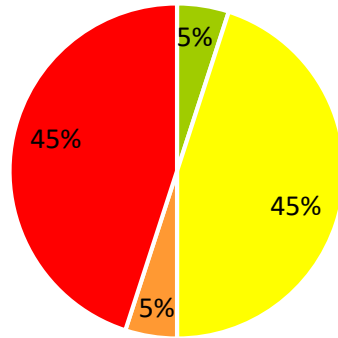

ISTITUTO COMPRENSIVO CORROPOLI – COLONNELLA – CONTROGUERRA

**ESITI PROVE INTERMEDIE A.S. 2018/2019**

SCUOLA SECONDARIA DI I GRADO

MATEMATICA 3E CORROPOLI

MATEMATICA 3F CORROPOLI

MATEMATICA 3G CORROPOLI

MATEMATICA 3A COLONNELLA

MATEMATICA 3B COLONNELLA

MATEMATICA 3C CONTROGUERRA

	ECCELLENTE
	ALTO
	MEDIO
	ADEGUATO
	INIZIALE