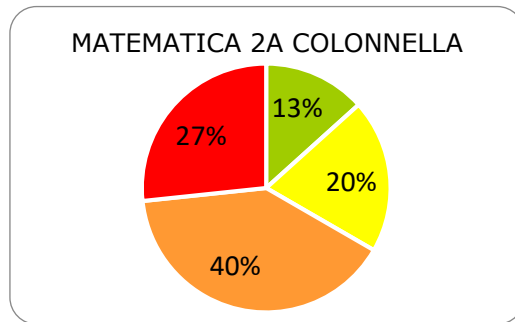

ISTITUTO COMPRENSIVO CORROPOLI – COLONNELLA – CONTROGUERRA
ESITI PROVE INTERMEDIE A.S. 2018/2019
SCUOLA SECONDARIA DI I GRADO

	ECCELLENTE
	ALTO
	MEDIO
	ADEGUATO
	INIZIALE