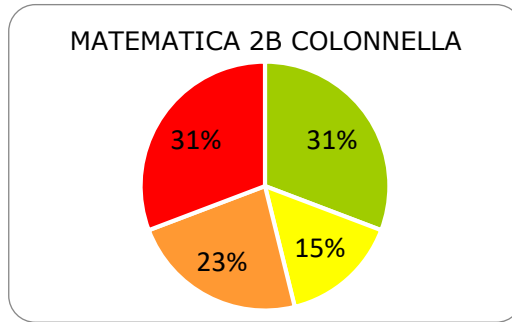

ISTITUTO COMPRENSIVO CORROPOLI – COLONNELLA – CONTROGUERRA
ESITI PROVE INTERMEDIE A.S. 2018/2019
SCUOLA SECONDARIA DI I GRADO

	ECCELLENTE
	ALTO
	MEDIO
	ADEGUATO
	INIZIALE