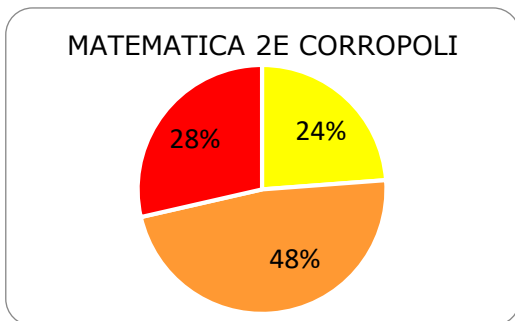

ISTITUTO COMPRENSIVO CORROPOLI – COLONNELLA – CONTROGUERRA
ESITI PROVE INTERMEDIE A.S. 2018/2019
SCUOLA SECONDARIA DI I GRADO

	ECCELLENTE
	ALTO
	MEDIO
	ADEGUATO
	INIZIALE