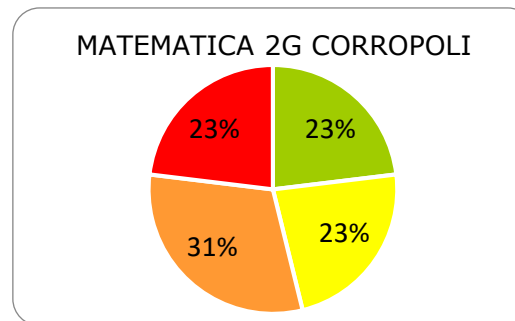

ISTITUTO COMPRENSIVO CORROPOLI – COLONNELLA – CONTROGUERRA
ESITI PROVE INTERMEDIE A.S. 2018/2019
SCUOLA SECONDARIA DI I GRADO

	ECCELLENTE
	ALTO
	MEDIO
	ADEGUATO
	INIZIALE