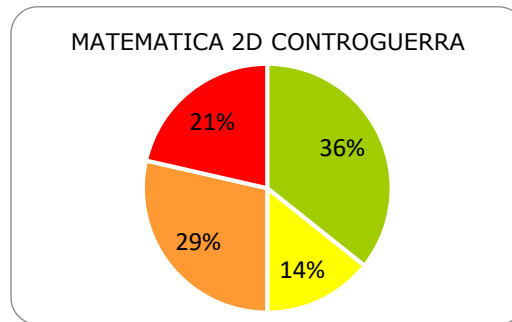

ISTITUTO COMPRENSIVO CORROPOLI – COLONNELLA – CONTROGUERRA
ESITI PROVE INTERMEDIE A.S. 2018/2019
SCUOLA SECONDARIA DI I GRADO

	ECCELLENTE
	ALTO
	MEDIO
	ADEGUATO
	INIZIALE