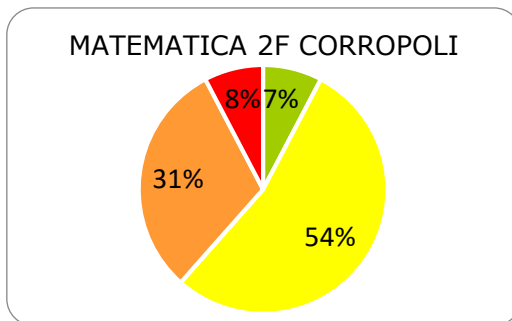

ISTITUTO COMPRENSIVO CORROPOLI – COLONNELLA – CONTROGUERRA
ESITI PROVE INTERMEDIE A.S. 2018/2019
SCUOLA SECONDARIA DI I GRADO

	ECCELLENTE
	ALTO
	MEDIO
	ADEGUATO
	INIZIALE