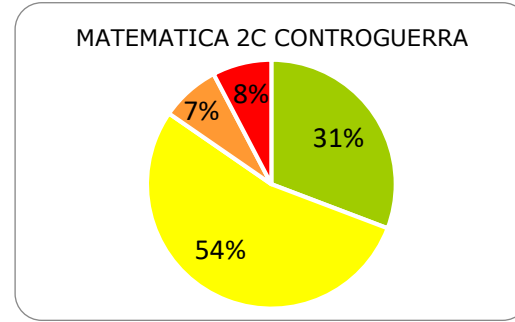

ISTITUTO COMPRENSIVO CORROPOLI – COLONNELLA – CONTROGUERRA
ESITI PROVE INTERMEDIE A.S. 2018/2019
SCUOLA SECONDARIA DI I GRADO

	ECCELLENTE
	ALTO
	MEDIO
	ADEGUATO
	INIZIALE